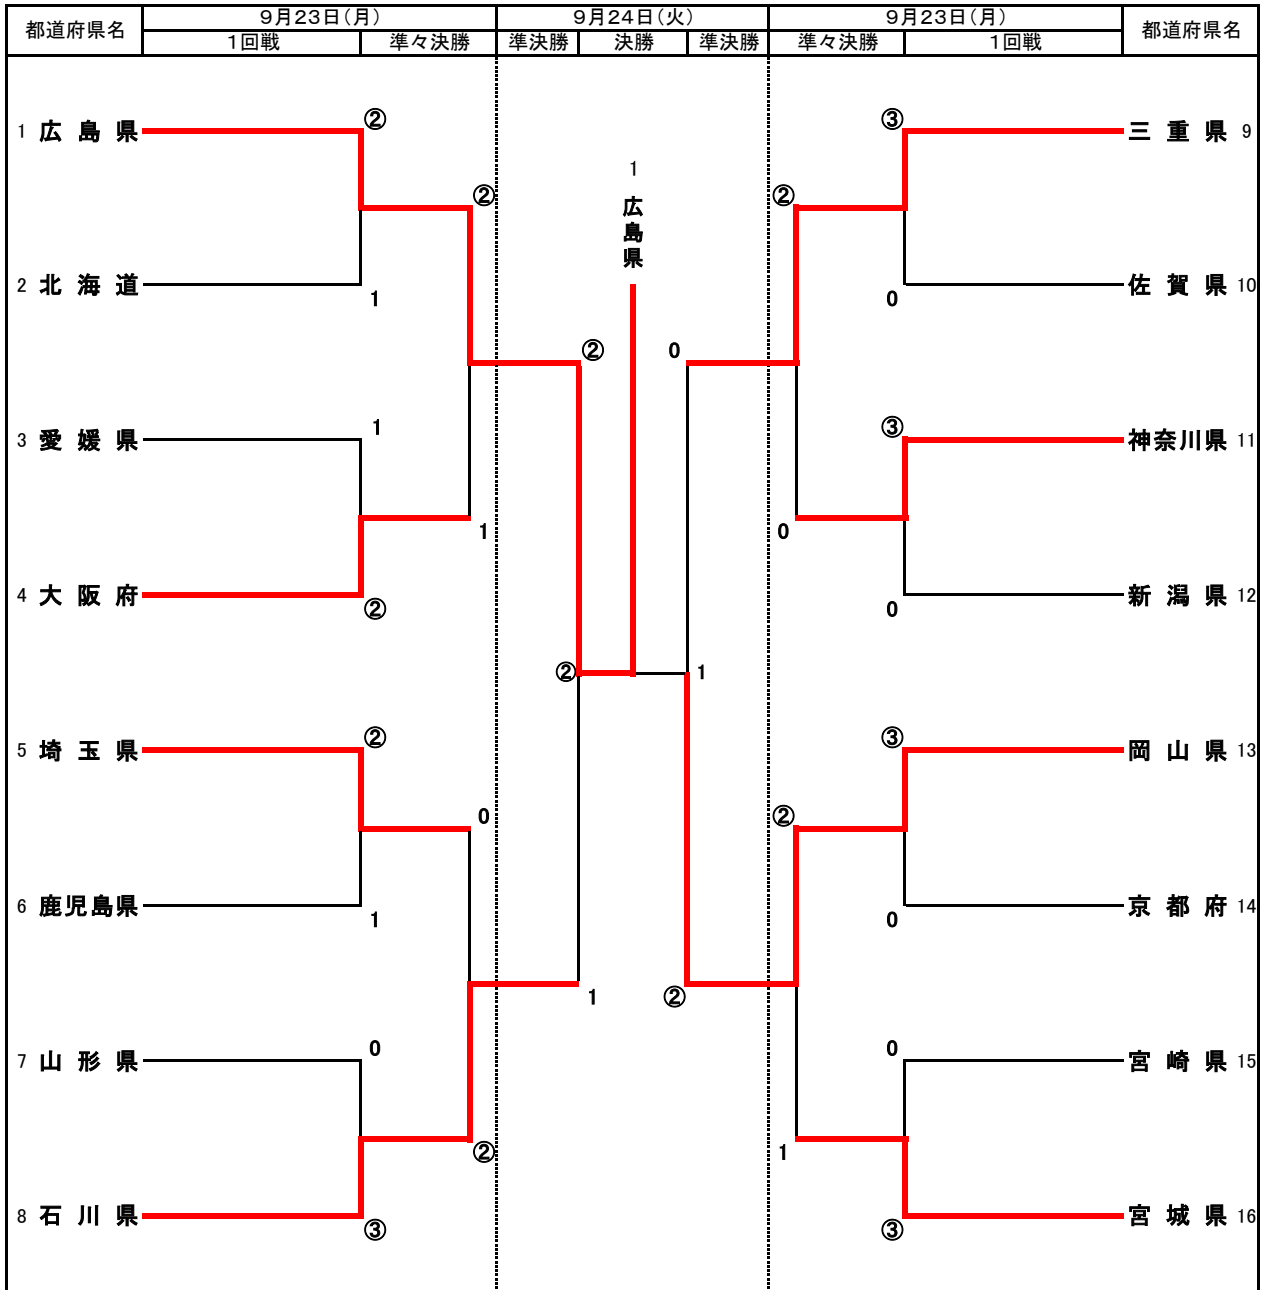

ソフトテニス競技組合せ表 【少年女子】

都道府県名	決勝	都道府県名
1 広島県		岡山県 13
塚本 七海 伊藤 美咲華	3 - ④	仲村 早百合 近坂 優衣
前川 愛生	④ - 1	柴田 凜
西村 優那 村上 鈴	④ - 2	足利 茉奈 高島 心菜
②	対	1

都道府県名	準決勝	都道府県名
1 広島県		石川県 8
塚本 七海 伊藤 美咲華	④ - 2	岩見 莉歩 宮下 日香莉
前川 愛生	2 - ④	竹口 陽菜
西村 優那 村上 鈴	④ - 0	津島 世奈 山本 希恵
②	対	1

都道府県名	準決勝	都道府県名
9 三重県		岡山県 13
太橋 玲雨 岡 美志	3 - ④	仲村 早百合 近坂 優衣
林 美桜	1 - ④	柴田 凜
田上 深央里 青木 裕希	-	足利 茉奈 高島 心菜
0	対	②

都道府県名	3・4位決定	都道府県名
8 石川県		三重県 9
岩見 莉歩 宮下 日香莉	2 - ④	太橋 玲雨 岡 美志
竹口 陽菜	3 - ④	林 美桜
津島 世奈 山本 希恵	-	田上 深央里 青木 裕希
0	対	②