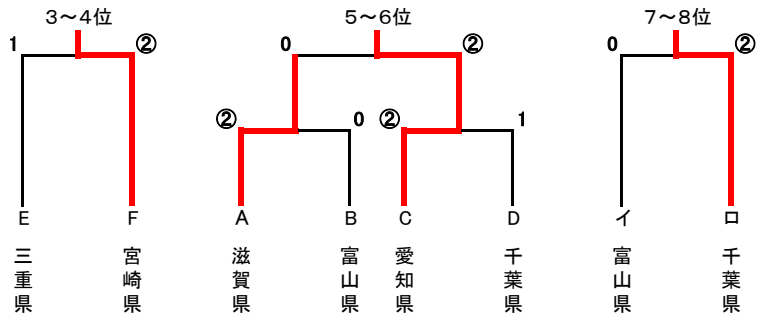

都道府県名	決勝	都道府県名
1 香川県		16 奈良県
坂口 生磨	3 - ④	小島 大輝
小山 寛晴		結城 琉衣
米川 雅翔	0 - ④	植田 璃音
内田 陽斗	-	飯降 脩
宮田 成将		早川 悠佑
0	対	②

都道府県名	準決勝	都道府県名
1 香川県		12 三重県
坂口 生磨	④ - 1	中山 真言
小山 寛晴		竹内 慶悟
米川 雅翔	④ - 2	南 龍之介
内田 陽斗	-	若林 宝来
宮田 成将		盛岡 昂生
②	対	0

都道府県名	準決勝	都道府県名
16 奈良県		19 宮崎県
小島 大輝	④ - 1	浦田 優斗
結城 琉衣		山口 準斗
植田 璃音	④ - 1	川崎 康平
飯降 脩	-	田中 涼介
早川 悠佑		森 良輔
②	対	0

都道府県名	3・4位決定	都道府県名
12 三重県		19 宮崎県
中山 真言	1 - ④	浦田 優斗
竹内 慶悟		山口 準斗
南 龍之介	④ - 1	川崎 康平
若林 宝来	2 - ④	田中 涼介
盛岡 昂生		森 良輔
1	対	②