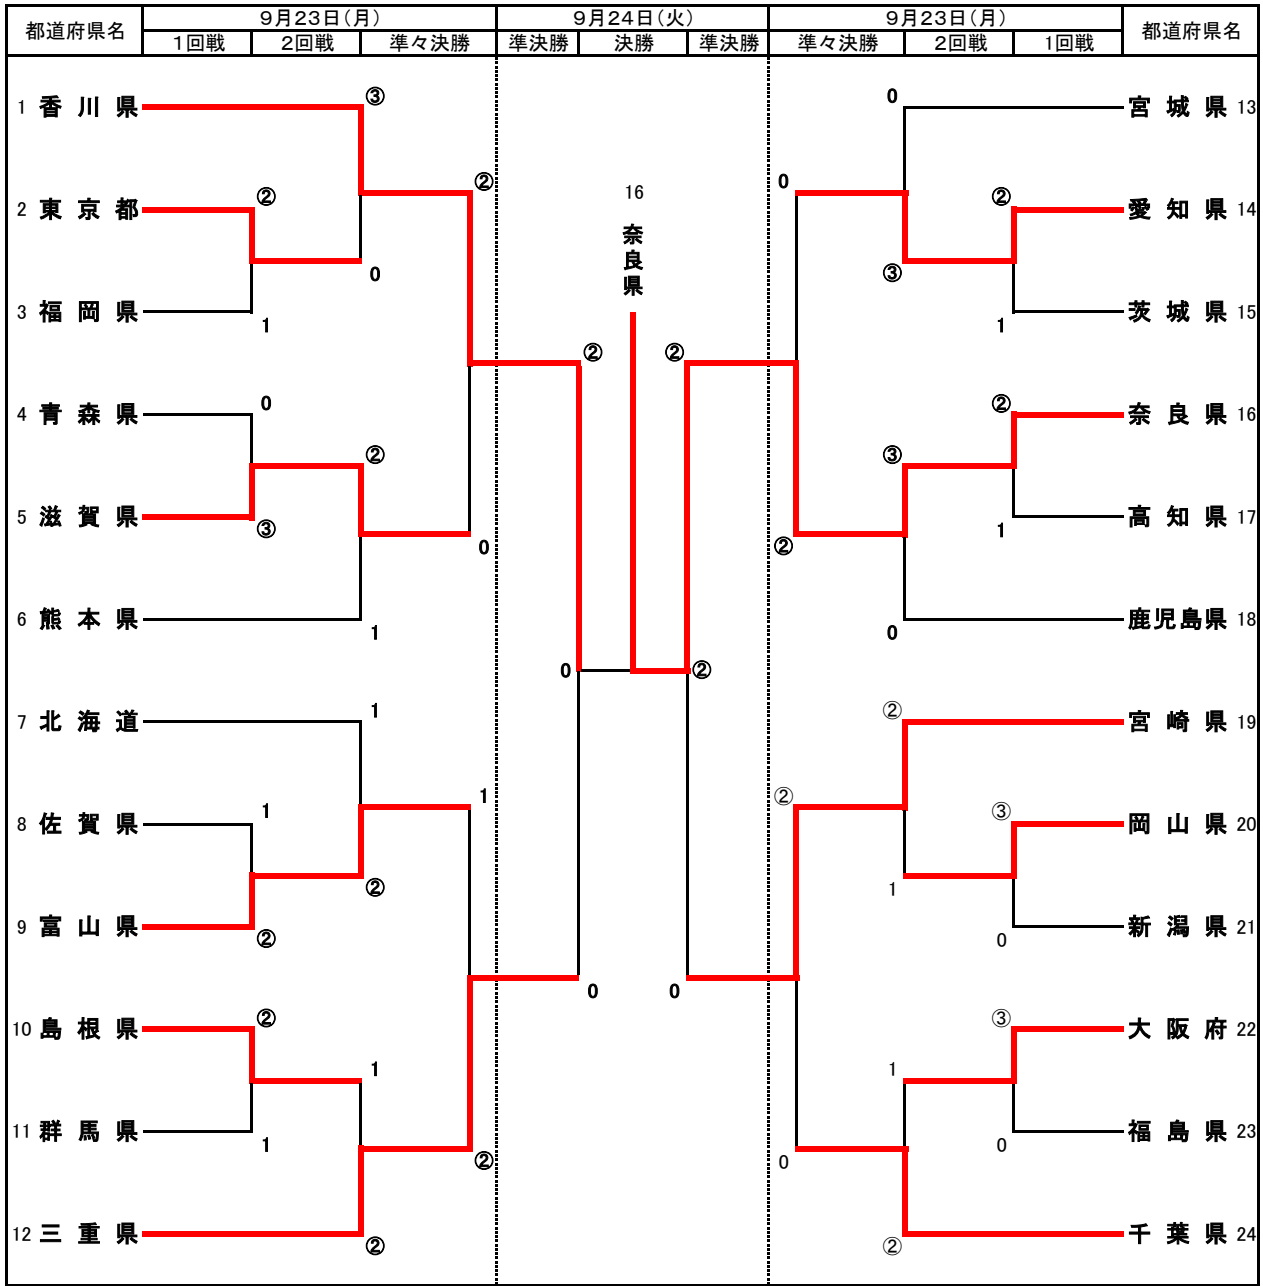

ソフトテニス競技組合せ表 【少年男子】