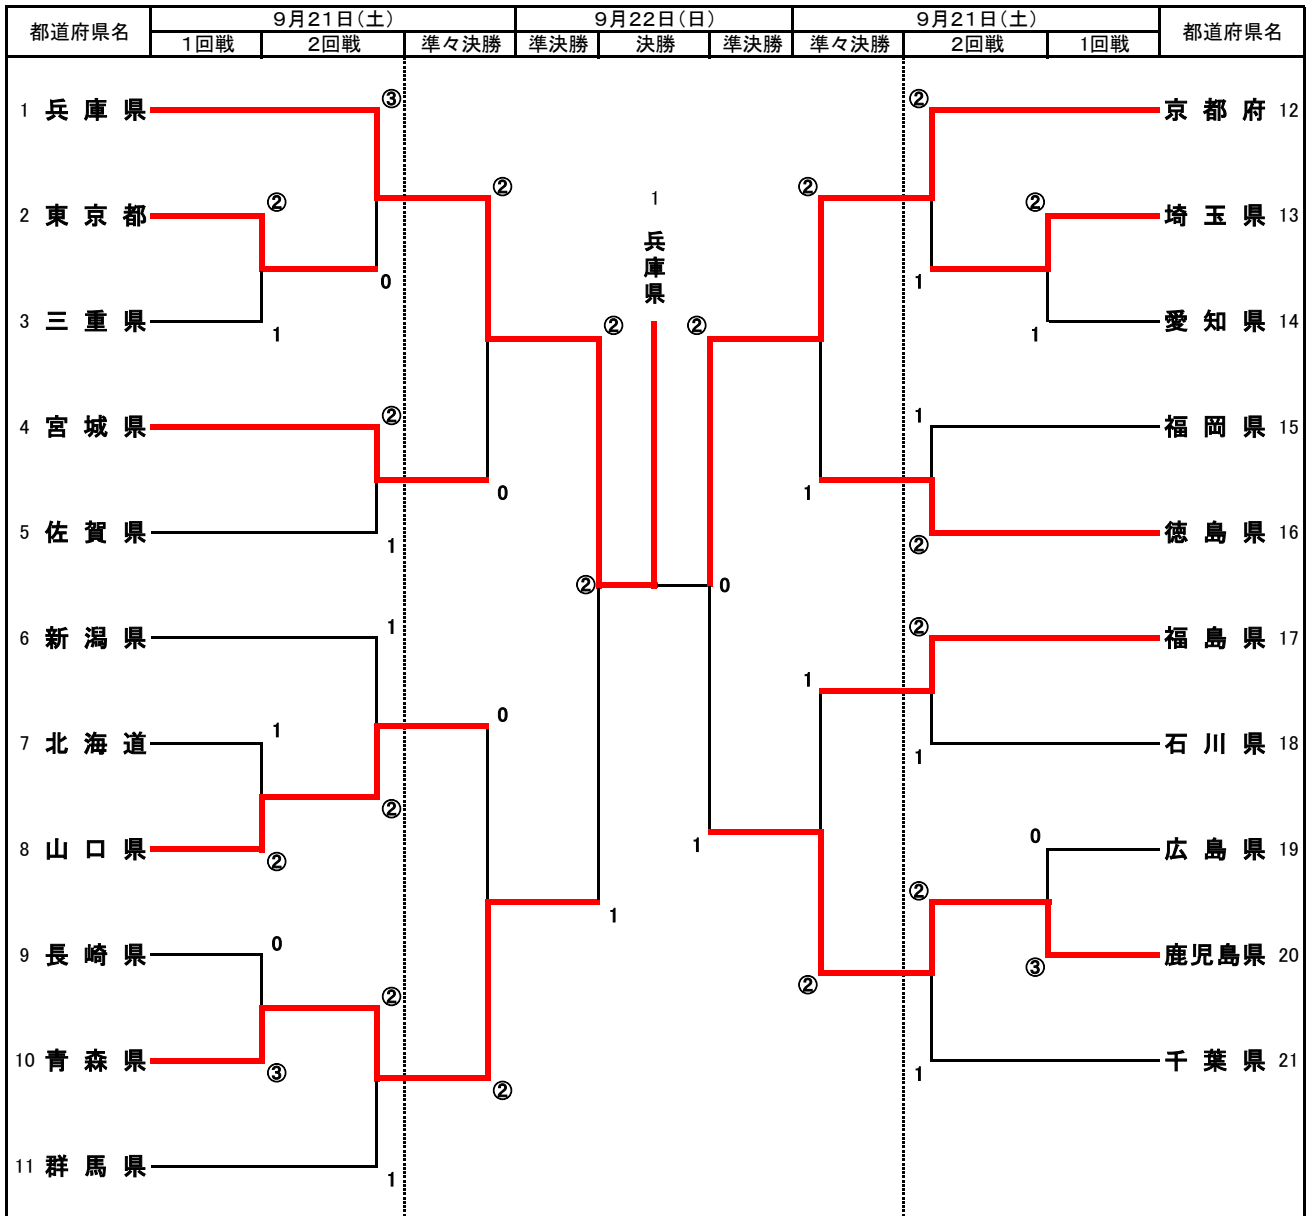

ソフトテニス競技組合せ表 【成年女子】