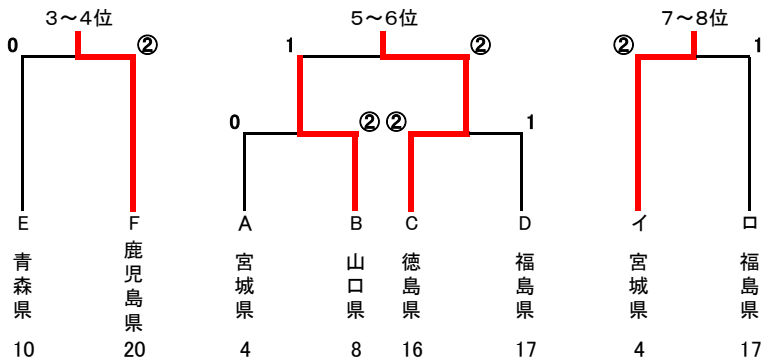

都道府県名	決勝	都道府県名
1 兵庫県		京都府 12
前田 梨緒	④ - 3	原口 美咲
中谷 さくら		古田 麻友
佐藤 日香莉	④ - 2	長谷川 憂華
中野 舞	-	福田 麗優
根岸 楓英奈		海老根 香澄
②	対	0

都道府県名	準決勝	都道府県名
1 兵庫県		青森県 10
前田 梨緒	④ - 0	天間 美嘉
中谷 さくら		向山 せら
佐藤 日香莉	0 - ④	細田 美帆
中野 舞	④ - 0	工藤 涼香
根岸 楓英奈		乙部 なな
②	対	1

都道府県名	準決勝	都道府県名
12 京都府		鹿児島県 20
原口 美咲	④ - 0	黒木 夏穂
古田 麻友		元村 華楠
長谷川 憂華	2 - ④	加 奈乃佳
福田 麗優	④ - 2	末吉 りえ
海老根 香澄		山本 花菜
②	対	1

都道府県名	3・4位決定	都道府県名
10 青森県		鹿児島県 20
工藤 涼香	0 - ④	黒木 夏穂
乙部 なな		元村 華楠
細田 美帆	1 - ④	加 奈乃佳
天間 美嘉	-	末吉 りえ
向山 せら		山本 花菜
0	対	②