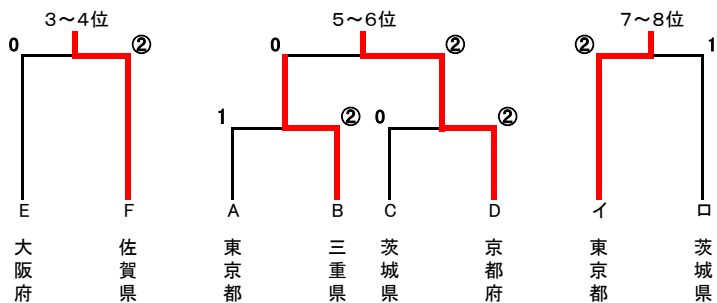

ソフトテニス競技組合せ表 【成年男子】

都道府県名	9月21日(土)				9月22日(日)				9月21日(土)				都道府県名
	1回戦	2回戦	3回戦	準々決勝	準決勝	決勝	準決勝	準々決勝	3回戦	2回戦	1回戦		
1 広島県												24 和歌山県	
2 熊本県		1										25 山梨県	
3 香川県		②	③									26 福岡県	
4 東京都			②									27 石川県	
5 岩手県				②								28 山形県	
6 岐阜県					1							29 愛媛県	
7 青森県		0		②								30 愛知県	
8 大阪府		③	③									31 茨城県	
9 富山県		1										32 沖縄県	
10 千葉県		②		0								33 山口県	
11 鹿児島県			②									34 福島県	
12 三重県			②		②							35 北海道	
13 兵庫県		②		②								36 宮崎県	
14 神奈川県		1										37 福井県	
15 長野県		1										38 宮城県	
16 徳島県		②		0								39 鳥取県	
17 大分県			②									40 埼玉県	
18 栃木県			②		②							41 京都府	
19 長崎県		③		0								42 島根県	
20 秋田県		0		1								43 高知県	
21 岡山県		③		0								44 滋賀県	
22 新潟県		0			②							45 群馬県	
23 奈良県			③									46 静岡県	
												47 佐賀県	

都道府県名	決勝	都道府県名
23 奈良県		27 石川県
森川 亮介	0 - ④	竹田 凌
永江 孝二郎		米澤 要
橋場 柊一郎	④ - 1	松本 隼
菊山 太陽	④ - 2	辻花 陸
安達 宣		端山 羅行
②	対	1

都道府県名	準決勝	都道府県名
8 大阪府		23 奈良県
片岡 暁紀	④ - 2	森川 亮介
広岡 大河		永江 孝二郎
清水 駿	3 - ④	橋場 柊一郎
大村 圭志朗	0 - ④	菊山 太陽
田中 翔大		安達 宣
1	対	②

都道府県名	準決勝	都道府県名
27 石川県		47 佐賀県
竹田 凌	④ - 2	村田 匠
米澤 要		中尾 寛之
松本 隼	④ - 2	上岡 俊介
辻花 陸	-	下原 涼太
端山 羅行		丸山 海斗
②	対	0

都道府県名	3・4位決定	都道府県名
8 大阪府		47 佐賀県
片岡 暁紀	0 - ④	下原 涼太
広岡 大河		丸山 海斗
清水 駿	2 - ④	上岡 俊介
大村 圭志朗	-	村田 匠
田中 翔大		中尾 寛之
0	対	②