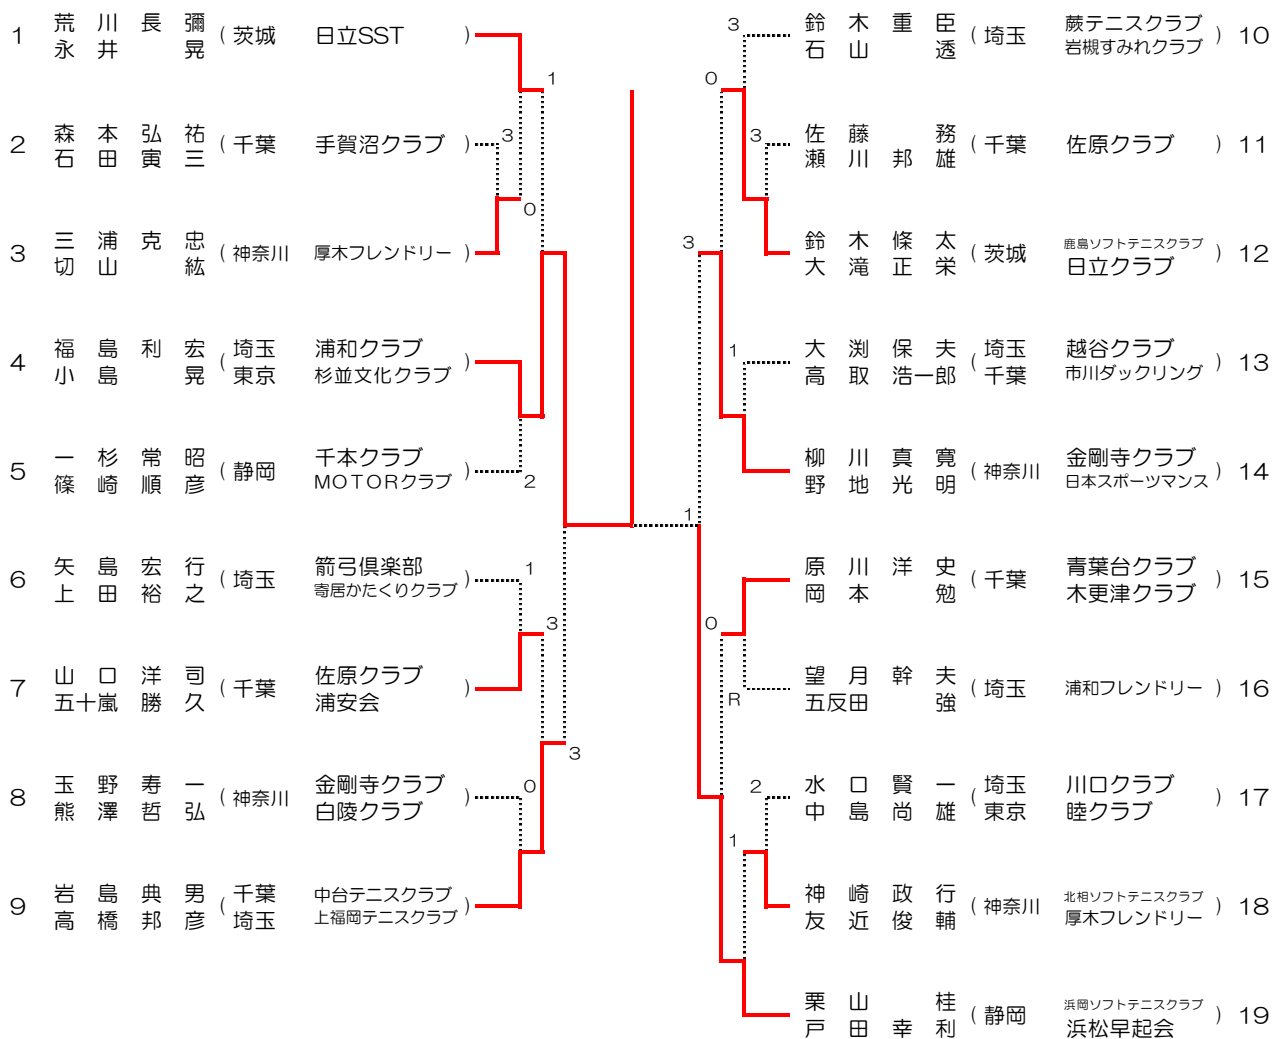

シニア男子80

一般女子(1)

1	西山なつみ	(学連)	明治大学		浪岡菜々美	(東京)	ナガセケンコー	28
2	藤澤京子	(富山)	南砺福野高校	R	枝川多映	(神奈川)	神明中学校	29
3	伊藤里彩	(福島)	帝京安積高校	1	板井亜樹	(学連)	國學院大学	30
4	温品芽叶子	(学連)	東海大学	3	山田萌奈	(福井)	北陸高校	31
5	岩田夏穂	(神奈川)	日大藤沢高校	1	中島希望	(千葉)	昭和学院短期大学	32
6	本間菜都美	(山形)	V-max 城畔クラブ	1	山下奈々	(埼玉)	川口市役所	33
7	高橋恵理	(東京)	ベスト	0	石山実来	(学連)	東京経済大学	34
8	小川ことみ	(学連)	國學院大学	3	高濱美厘	(福島)	ダンロップ	35
9	磯田若菜	(茨城)	筑西クラブ ファイヤークラブ	2	中野来玲	(学連)	東京女子体育大学	36
10	本吉愛明	(北海道)	とわの森三愛高校	3	石井海菜	(神奈川)	相洋高校	37
11	唐澤すみれ	(学連)	法政大学	3	高橋夏鈴	(学連)	日本女子体育大学	38
12	川崎愛実	(埼玉)	昌平高校	1	宮田明季	(群馬)	東京農大第二高校	39
13	後藤理子	(神奈川)	JOHNNY'S ルーセント	1	赤川友里奈	(東京)	ヨネックス	40
14	内田真愛	(学連)	日本体育大学	2	久保田茜	(学連)	國學院大学	41
15	澤田雪穂	(東京)	杉並文化クラブ 昭和OGB	2	内田雫月	(東京)	文化学園大学杉並高校	42
16	安達心菜	(宮城)	常盤木学園高校	2	布施琴音	(石川)	兼六クラブ	43
17	鈴木美貴	(学連)	立教大学	2	福島希音	(学連)	青山学院大学	44
18	小林彩花	(長野)	松本蟻ヶ崎高校	0	長谷川莉実	(新潟)	新潟西高校	45
19	花見楓香	(新潟)	ヨネックス新潟	0	森下芹羽	(神奈川)	JOHNNY'S	46
20	村上希望	(栃木)	黒磯倶楽部	2	名越可南子	(茨城)	夢ひたクラブ	47
21	半田穂乃花	(学連)	早稲田大学	2	堂上由菜	(千葉)	昭和学院高校	48
22	増淵萌夏	(茨城)	水戸女子高校	0	大島愛凛	(栃木)	白鷺大学足利高校	49
23	原田虹海	(神奈川)	川崎橘高校	R	松尾礼奈	(学連)	日本体育大学	50
24	林山杏澄	(群馬)	健大高崎高校	1	永田妃奈望	(群馬)	KENDAI	51
25	平山杏吏	(東京)	文化学園大学杉並高校	1	平吉岡花	(埼玉)	埼玉平成高校	52
26	長野由依り	(学連)	東京女子体育大学	1	寺川愛美	(学連)	立教大学	53
27	藤原麻央	(埼玉)	アキム	4	青木心花			2