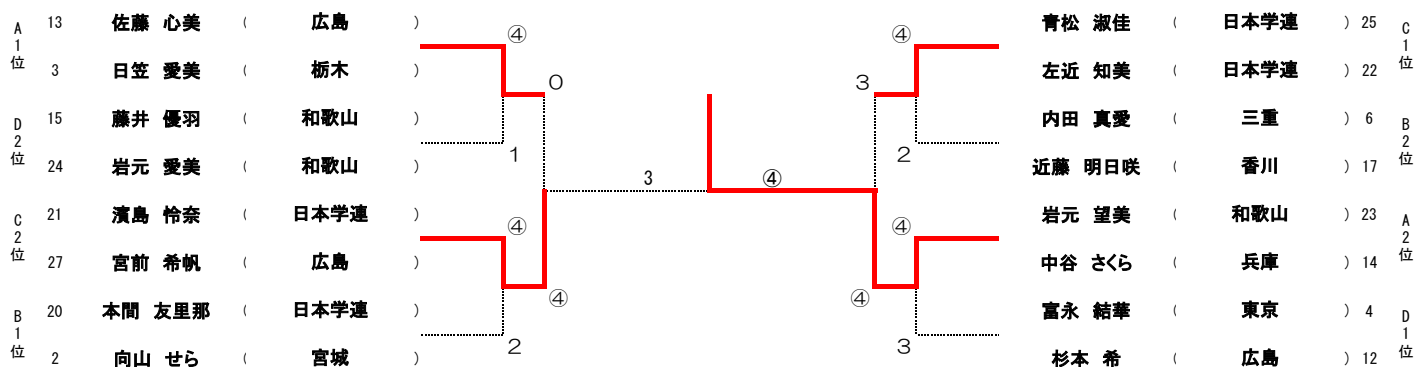

U-20女子

優勝	23	岩元 望美	(和歌山)	14	中谷 さくら	(兵庫)	ペア
準優勝	21	濱島 怜奈	(日本学連)	27	宮前 希帆	(広島)	ペア
第3位	25	青松 淑佳	(日本学連)	21	濱島 怜奈	(日本学連)	ペア
第3位	13	佐藤 心美	(広島)	3	日笠 愛美	(栃木)	ペア