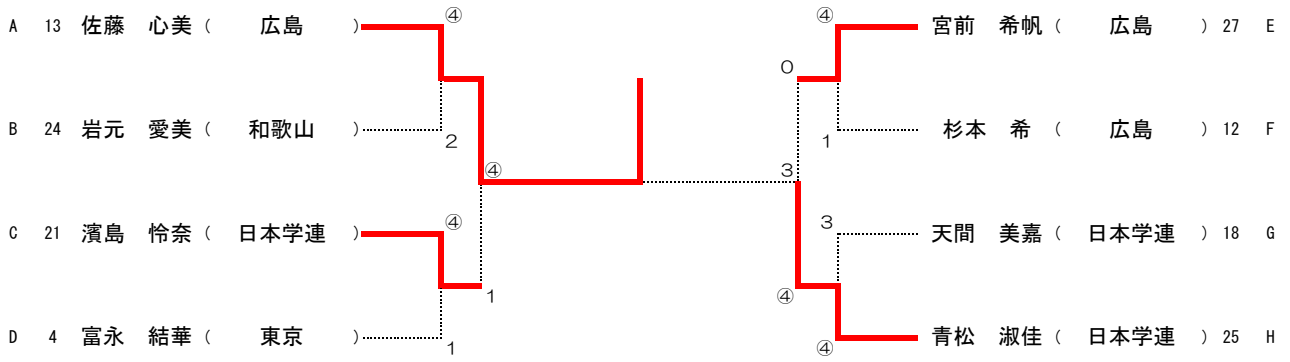

U-20女子

A	ピブス	氏名	所属支部	1	2	3	4	勝率	差	順位
1	22	左近 知美	日本学連		0	③	③	2/3		2
2	13	佐藤 心美	広島	③		③	③	3/3		1
3	6	内田 真愛	三重	2	0		③	1/3		3
4	9	清水 千里	鳥取	0	0	2		0/3		4

B	ピブス	氏名	所属支部	5	6	7	勝率	差	順位
5	23	岩元 望美	和歌山		1	③	1/2	1	2
6	24	岩元 愛美	和歌山	③		2	1/2	1	1
7	8	中村 心菜	奈良	0	③		1/2	-2	3

C	ピブス	氏名	所属支部	8	9	10	勝率	差	順位
8	21	濱島 怜奈	日本学連		2	③	1/2	2	1
9	15	藤井 優羽	和歌山	③		1	1/2	-1	3
10	16	片山 麻衣	香川	0	③		1/2	-1	2

D	ピブス	氏名	所属支部	11	12	13	勝率	差	順位
11	4	富永 結華	東京		③	③	2/2		1
12	2	向山 せら	宮城	2		③	1/2		2
13	10	瀬戸口 快	宮崎	0	0		0/2		3

E	ピブス	氏名	所属支部	14	15	16	勝率	差	順位
14	20	本間 友里那	日本学連		0	③	1/2		2
15	27	宮前 希帆	広島	③		③	2/2		1
16	3	日笠 愛美	栃木	2	0		0/2		3

F	ピブス	氏名	所属支部	17	18	19	勝率	差	順位
17	12	杉本 希	広島		③	③	2/2		1
18	19	高橋 ひかる	日本学連	0		③	1/2		2
19	7	小薮 心愛	大阪	1	1		0/2		3

G	ピブス	氏名	所属支部	20	21	22	勝率	差	順位
20	11	岩田 愛美	福岡		0	2	0/2		3
21	18	天間 美嘉	日本学連	③		③	2/2		1
22	17	近藤 明日咲	香川	③	2		1/2		2

H	ピブス	氏名	所属支部	23	24	25	勝率	差	順位
23	1	佐藤 日香莉	福島		③	0	1/2		2
24	5	大村 友里	石川	R		R	0/2		
25	25	青松 淑佳	日本学連	③	③		2/2		1

U-20女子

優勝 13 佐藤 心美 (広島)

準優勝 25 青松 淑佳 (日本学連)

第 3 位 21 濱島 怜奈 (日本学連)

第 3 位 27 宮前 希帆 (広島)