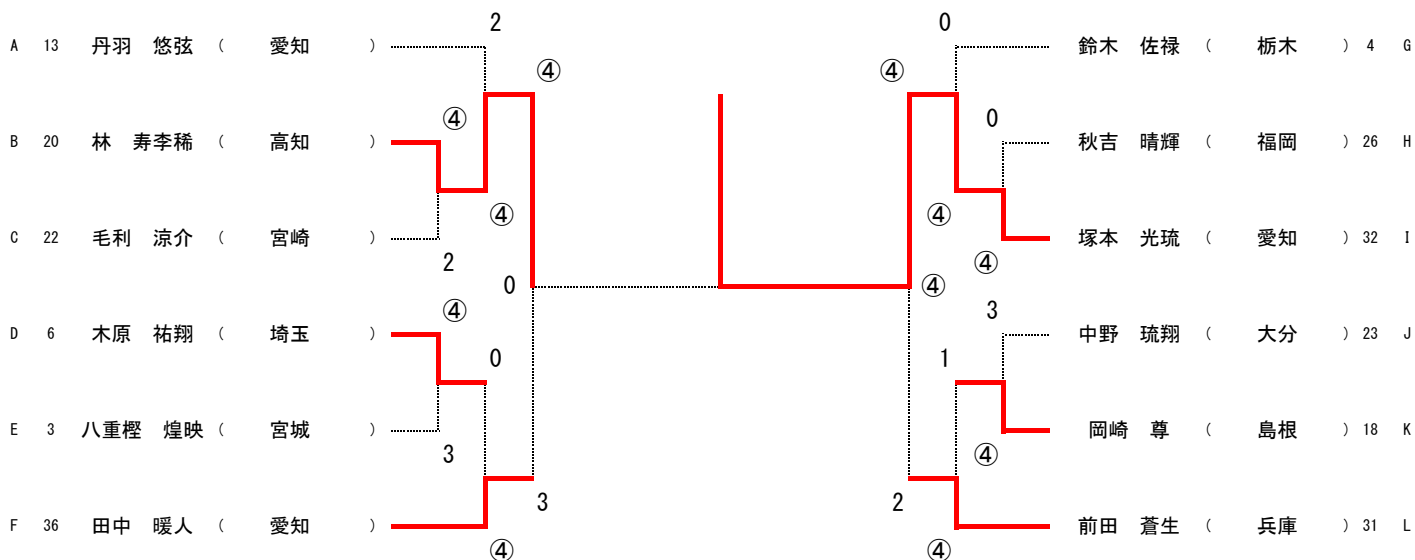

U-14男子

A	ピブス	氏名	所属支部	1	2	3	勝率	差	順位
1	13	丹羽 悠弦	愛知		③	③	2/2		1
2	14	内藤 理央	京都	1		2	0/2		3
3	1	佐藤 蒼真	福島	1	③		1/2		2

B	ピブス	氏名	所属支部	4	5	6	勝率	差	順位
4	20	林 寿李稀	高知		③	③	2/2		1
5	5	高德 祐大	群馬	2		③	1/2		2
6	21	添田 玲音	高知	0	1		0/2		3

C	ピブス	氏名	所属支部	7	8	9	勝率	差	順位
7	12	近藤 怜音	静岡		③	0	1/2		2
8	28	岡部 蓮	奈良	0		1	0/2		3
9	22	毛利 涼介	宮崎	③	③		2/2		1

D	ピブス	氏名	所属支部	10	11	12	勝率	差	順位
10	6	木原 祐翔	埼玉		③	③	2/2		1
11	15	中西 海斗	和歌山	1		0	0/2		3
12	10	山澤 隆人	新潟	1	③		1/1		2

E	ピブス	氏名	所属支部	13	14	15	勝率	差	順位
13	3	八重樫 煌映	宮城		③	③	2/2		1
14	9	近岡 宗一郎	石川	1		1	0/2		3
15	19	横山 大翔	山口	1	③		1/2		2

F	ピブス	氏名	所属支部	16	17	18	勝率	差	順位
16	36	田中 暖人	愛知		③	③	2/2		1
17	8	大竹 潤正	千葉	1		2	0/2		3
18	17	葉末 遼也	島根	2	③		1/2		2

G	ピブス	氏名	所属支部	19	20	21	勝率	差	順位
19	4	鈴木 佐祿	栃木		③	1	1/2	+1	1
20	24	中島 陸	福岡	0		③	1/2	0	2
21	16	山田 健太郎	滋賀	③	0		1/2	-1	3

H	ピブス	氏名	所属支部	22	23	24	勝率	差	順位
22	25	甲斐 琉雅	大分		0	③	1/2		2
23	26	秋吉 晴輝	福岡	③		③	2/2		1
24	27	東郷 翔太	奈良	0	2		0/2		3

I	ピブス	氏名	所属支部	25	26	27	勝率	差	順位
25	34	野田 悠貴	東京		③	0	1/2		2
26	33	宮田 亮	徳島	2		0	0/2		3
27	32	塚本 光琉	愛知	③	③		2/2		1

J	ピブス	氏名	所属支部	28	29	30	勝率	差	順位
28	7	百澤 光祐	群馬		③	0	1/2	0	2
29	35	林田 遼太郎	東京	0		③	1/2	-1	3
30	23	中野 琉翔	大分	③	1		1/2	+1	1

K	ピブス	氏名	所属支部	31	32	33	勝率	差	順位
31	18	岡崎 尊	島根		③	③	2/2		1
32	29	北野 陽真	奈良	0		1	0/2		3
33	30	那知上 晟生	奈良	0	③		1/2		2

L	ピブス	氏名	所属支部	34	35	36	勝率	差	順位
34	31	前田 蒼生	兵庫		③	③	2/2		1
35	11	藤澤 理央馬	石川	1		③	1/2		2
36	2	橋本 駆丸	岩手	2	0		0/2		3

U-14男子

優 勝 塚本 光琉 (愛知)

準 優 勝 林 寿李稀 (高知)

第 3 位 前田 蒼生 (兵庫)

第 3 位 田中 暖人 (愛知)