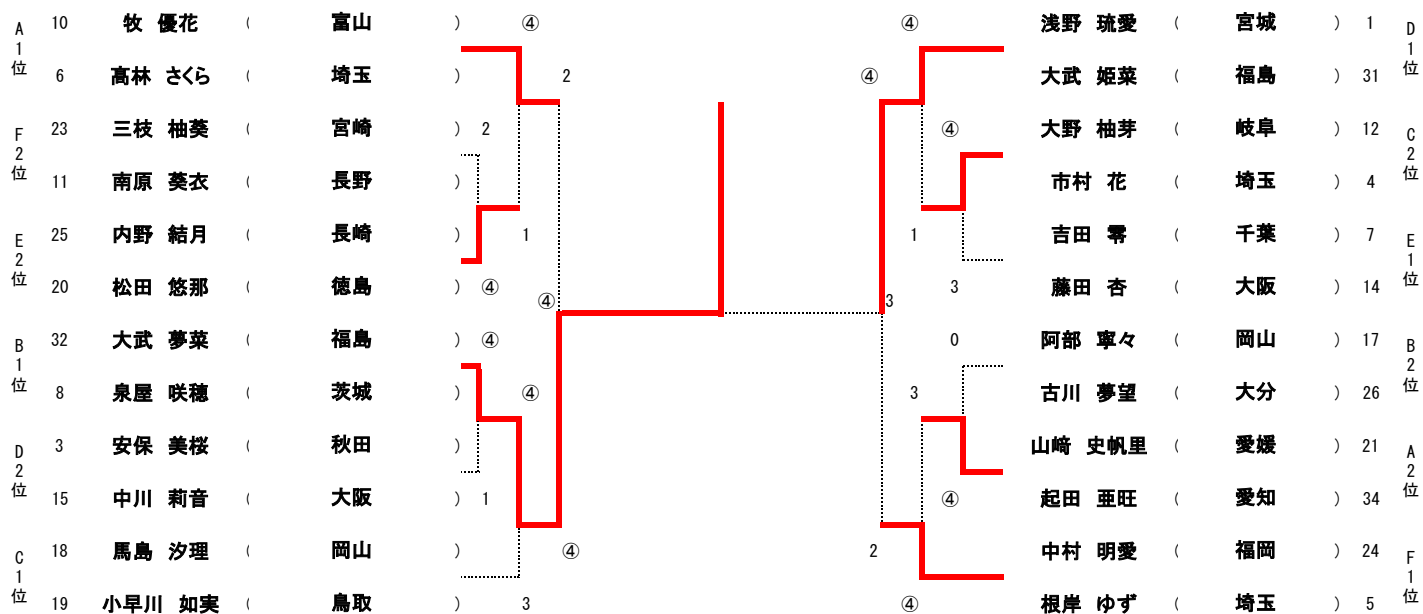

U-14女子

A	ピブス	氏名	所属支部	1	2	3	勝率	差	順位	
1	21	山崎 史帆里	愛媛	\	2	④	1/2		2	
	34	起田 亜旺	愛知							
2	10	牧 優花	富山		④		④	2/2		1
	6	高林 さくら	埼玉							
3	22	波多 凜七	佐賀		3	3		0/2		3
	36	渡邊 愛梨	東京							

B	ピブス	氏名	所属支部	4	5	6	勝率	差	順位	
4	17	阿部 寧々	岡山	\	④	0	1/2		2	
	26	古川 夢望	大分							
5	30	谷川 結梨	兵庫		3		0	0/2		3
	29	天田 樹果	兵庫							
6	32	大武 夢菜	福島		④	④		2/2		1
	8	泉屋 咲穂	茨城							

C	ピブス	氏名	所属支部	7	8	9	勝率	差	順位	
7	12	大野 柚芽	岐阜	\	3	④	1/2		2	
	4	市村 花	埼玉							
8	18	馬島 汐理	岡山		④		④	2/2		1
	19	小早川 如実	鳥取							
9	13	積木 七海	三重		1	2		0/2		3
	16	裏 詩音	奈良							

D	ピブス	氏名	所属支部	10	11	12	勝率	差	順位	
10	3	安保 美桜	秋田	\	④	1	1/2		2	
	15	中川 莉音	大阪							
11	33	浅井 優里	愛知		0		2	0/2		3
	2	吉田 唯杏	福島							
12	1	浅野 琉愛	宮城		④	④		2/2		1
	31	大武 姫菜	福島							

E	ピブス	氏名	所属支部	13	14	15	勝率	差	順位	
13	25	内野 結月	長崎	\	④	0	1/2		2	
	20	松田 悠那	徳島							
14	27	野上 怜奈	山口		0		3	0/2		3
	28	上田 莉咲	山口							
15	7	吉田 零	千葉		④	④		2/2		1
	14	藤田 杏	大阪							

F	ピブス	氏名	所属支部	16	17	18	勝率	差	順位	
16	24	中村 明愛	福岡	\	④	④	2/2		1	
	5	根岸 ゆず	埼玉							
17	9	大藏 咲彩	福井		1		3	0/2		3
	35	廣瀬 礼衣	愛知							
18	23	三枝 柚葵	宮崎		0	④		1/2		2
	11	南原 葵衣	長野							

U-14女子

優勝 32 大武 夢菜 (福島) 8 泉屋 咲穂 (茨城) ベア

準優勝 1 浅野 琉愛 (宮城) 31 大武 姫菜 (福島) ベア

第 3 位 10 牧 優花 (富山) 6 高林 さくら (埼玉) ベア

第 3 位 24 中村 明愛 (福岡) 5 根岸 ゆず (埼玉) ベア