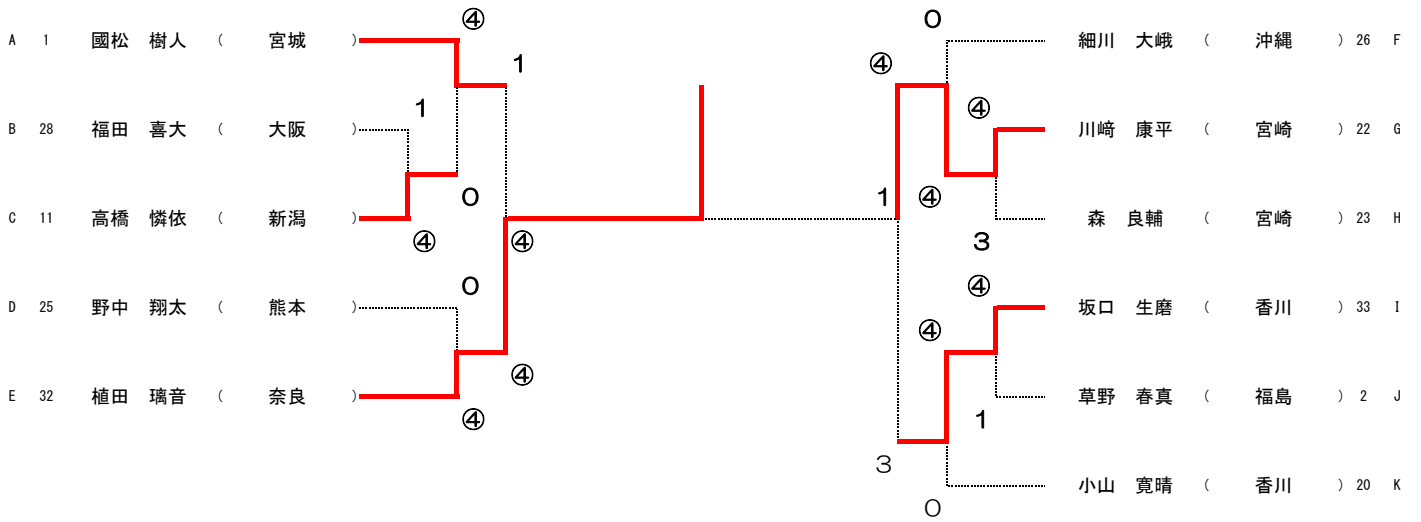

U-17男子

優勝	勝	32	植田 璃音	(奈良)
準優勝	勝	22	川崎 康平	(宮崎)
第3位	勝	1	國松 樹人	(宮城)
第3位	勝	33	坂口 生磨	(香川)