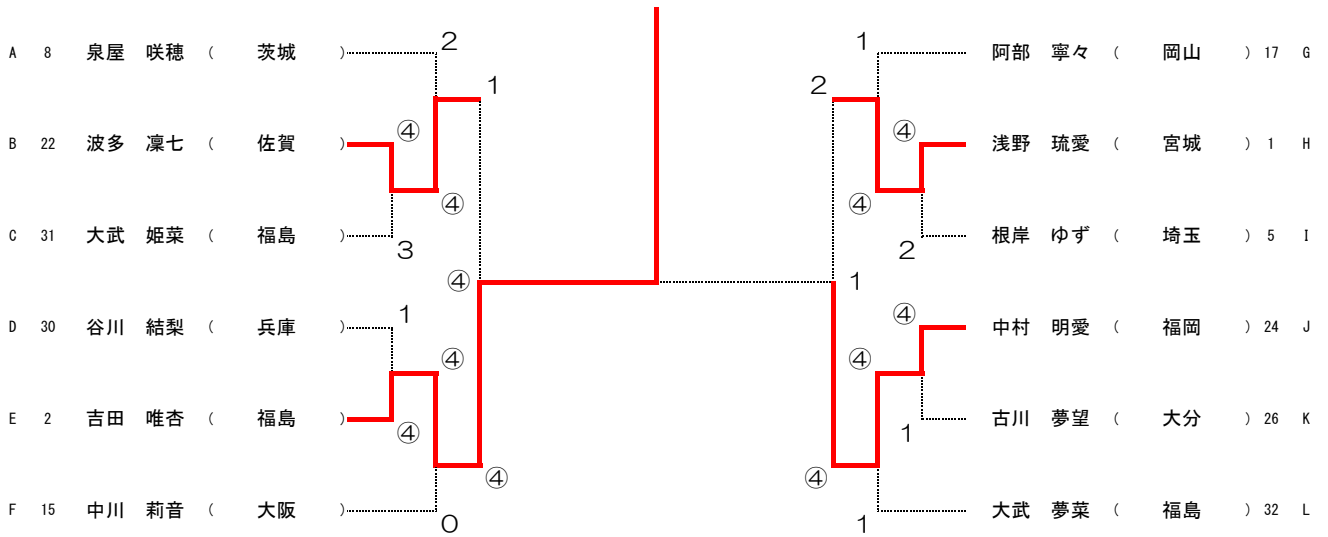

U-14女子

A	ピブス	氏名	所属支部	1	2	3	勝率	差	順位
1	20	松田 悠那	徳島		③	2	1/2	0	2
2	8	泉屋 咲穂	茨城	2		③	1/2	+1	1
3	34	起田 亜旺	愛知	③	2		1/2	-1	3

B	ピブス	氏名	所属支部	4	5	6	勝率	差	順位
4	22	波多 凜七	佐賀		③	③	2/2		1
5	25	内野 結月	長崎	0		③	1/2		2
6	29	天田 樹果	兵庫	0	0		0/2		3

C	ピブス	氏名	所属支部	7	8	9	勝率	差	順位
7	9	大蔵 咲彩	福井		0	1	0/2		3
8	31	大武 姫菜	福島	③		③	2/2		1
9	11	南原 葵衣	長野	③	0		1/1		2

D	ピブス	氏名	所属支部	10	11	12	勝率	差	順位
10	13	積木 七海	三重		2	0	0/2		3
11	30	谷川 結梨	兵庫	③		③	2/2		1
12	12	大野 柚芽	岐阜	③	2		1/2		2

E	ピブス	氏名	所属支部	13	14	15	勝率	差	順位
13	4	市村 花	埼玉		1	2	0/2		3
14	2	吉田 唯杏	福島	③		③	2/2		1
15	7	吉田 零	千葉	③	1		1/2		2

F	ピブス	氏名	所属支部	16	17	18	勝率	差	順位
16	15	中川 莉音	大阪		③	1	1/2	+1	1
17	6	高林 さくら	埼玉	0		③	1/2	-1	3
18	21	山崎 史帆里	愛媛	③	1		1/2	0	2

G	ピブス	氏名	所属支部	19	20	21	勝率	差	順位
19	17	阿部 寧々	岡山		③	③	2/2		1
20	27	野上 怜奈	山口	2		2	0/2		3
21	19	小早川 如実	鳥取	1	③		1/2		2

H	ピブス	氏名	所属支部	22	23	24	勝率	差	順位
22	3	安保 美桜	秋田		③	2	1/2		2
23	18	馬島 汐理	岡山	1		2	0/2		3
24	1	浅野 琉愛	宮城	③	③		2/2		1

I	ピブス	氏名	所属支部	25	26	27	勝率	差	順位
25	23	三枝 柚葵	宮崎		1	2	0/2		3
26	16	裏 詩音	奈良	③		0	1/1		2
27	5	根岸 ゆず	埼玉	③	③		2/2		1

J	ピブス	氏名	所属支部	28	29	30	勝率	差	順位
28	14	藤田 杏	大阪		0	1	0/2		3
29	24	中村 明愛	福岡	③		③	2/2		1
30	35	廣瀬 礼衣	愛知	③	2		1/2		2

K	ピブス	氏名	所属支部	31	32	33	勝率	差	順位
31	36	渡邊 愛梨	東京		③	1	1/2		2
32	28	上田 莉咲	山口	0		0	0/2		3
33	26	古川 夢望	大分	③	③		2/2		1

L	ピブス	氏名	所属支部	34	35	36	勝率	差	順位
34	10	牧 優花	富山		③	0	1/2		2
35	33	浅井 優里	愛知	0		0	0/2		3
36	32	大武 夢菜	福島	③	③		2/2		1

U-14女子

優勝 **吉田 唯杏** (**福島**)

準優勝 **中村 明愛** (**福岡**)

第 3 位 **波多 凜七** (**佐賀**)

第 3 位 **浅野 琉愛** (**宮城**)