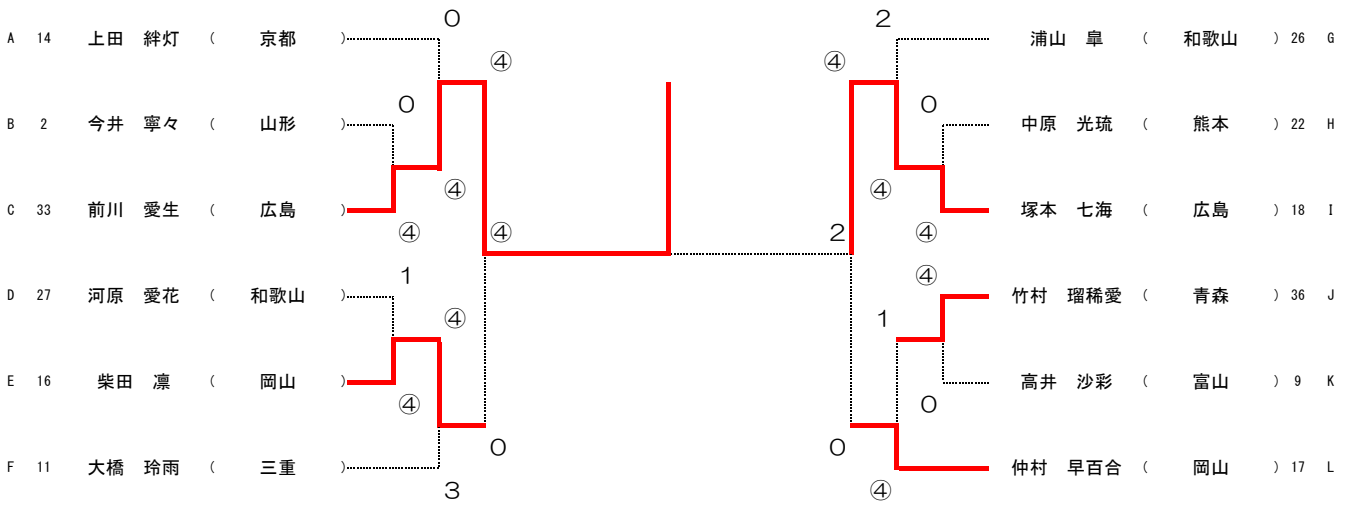

U-17女子

A	ピブス	氏名	所属支部	1	2	3	勝率	差	順位
1	14	上田 絆灯	京都		③	③	2/2		1
2	19	鈴木 実秋	愛媛	0		1	0/2		3
3	1	大和 美月	宮城	1	③		1/2		2

B	ピブス	氏名	所属支部	4	5	6	勝率	差	順位
4	2	今井 寧々	山形		③	③	2/2		1
5	4	富山 鈴香	栃木	0		③	1/2		2
6	30	中島 ひめ	奈良	0	0		0/2		3

C	ピブス	氏名	所属支部	7	8	9	勝率	差	順位
7	33	前川 愛生	広島		③	③	2/2		1
8	5	村上 芹	群馬	1		0	0/2		3
9	6	庭田 咲月	埼玉	1	③		1/2		2

D	ピブス	氏名	所属支部	10	11	12	勝率	差	順位
10	27	河原 愛花	和歌山		③	③	2/2		1
11	15	佐々 聖南	滋賀	0		2	0/2		3
12	29	竹田 羽花	大阪	1	③		1/2		2

E	ピブス	氏名	所属支部	13	14	15	勝率	差	順位
13	20	亀井 美来	徳島		0	0	0/2		3
14	21	安保 陽菜子	福岡	③		1	1/2		2
15	16	柴田 凜	岡山	③	③		2/2		1

F	ピブス	氏名	所属支部	16	17	18	勝率	差	順位
16	11	大橋 玲雨	三重		③	③	2/2		1
17	34	大釜 彩乃	大阪	1		1	0/2		3
18	25	岩隈 綾乃	福岡	0	③		1/2		2

G	ピブス	氏名	所属支部	19	20	21	勝率	差	順位
19	26	浦山 皐	和歌山		③	③	2/2		1
20	12	岡 美志	三重	2		1	0/2		3
21	32	天間 麗奈	宮城	2	③		1/2		2

H	ピブス	氏名	所属支部	22	23	24	勝率	差	順位
22	13	中谷 ももこ	兵庫		0	0	0/2		3
23	23	石井 胡桃	佐賀	③		2	1/2		2
24	22	中原 光琉	熊本	③	③		2/2		1

I	ピブス	氏名	所属支部	25	26	27	勝率	差	順位
25	28	野間 結菜	大阪		2	0	0/2		3
26	10	宮下 日香莉	石川	③		2	1/2		2
27	18	塚本 七海	広島	③	③		2/2		1

J	ピブス	氏名	所属支部	28	29	30	勝率	差	順位
28	7	仙澤 叶夢	東京		1	0	0/2		3
29	36	竹村 瑠稀愛	青森	③		③	2/2		1
30	8	竹口 陽菜	石川	③	0		1/2		2

K	ピブス	氏名	所属支部	31	32	33	勝率	差	順位
31	9	高井 沙彩	富山		③	③	2/2		1
32	35	池田 つばき	大阪	2		1	0/2		3
33	3	柏 春花	茨城	1	③		1/2		2

L	ピブス	氏名	所属支部	34	35	36	勝率	差	順位
34	17	仲村 早百合	岡山		2	③	1/2	+1	1
35	24	田代 愛花	佐賀	③		0	1/2	-2	3
36	31	山口 優菜	奈良	1	③		1/2	+1	2

U-17女子

優勝 33 前川 愛生 (広島)

準優勝 18 塚本 七海 (広島)

第 3 位 16 柴田 凜 (岡山)

第 3 位 17 仲村 早百合 (岡山)