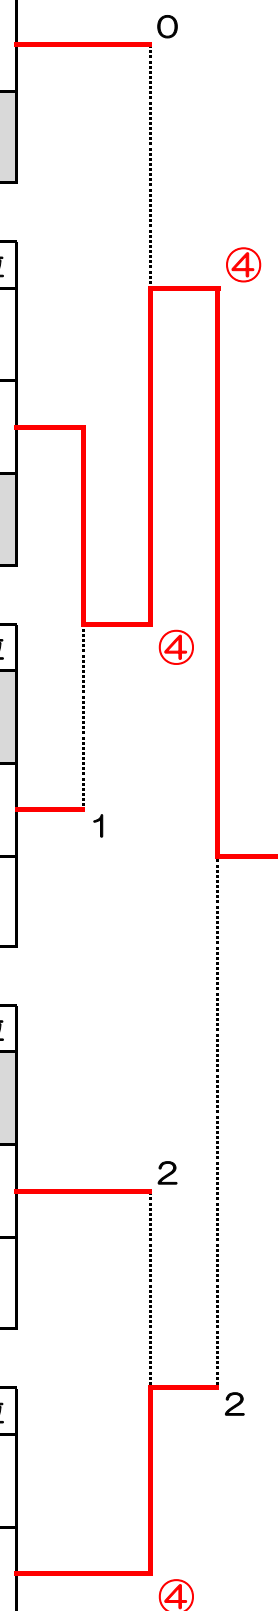

35女子

A	氏名	支部	所属	1	2	3	勝率	差	順位
1	前田 仁美 矢崎 美穂	東京	三鷹軟庭クラブ 杉並文化クラブ		④	3	1/1		2
2	富田 麻里子 西原 礼	兵庫	神戸山手クラブ	R		R	0/2		~~3~~
3	大賀 さより 新井 恵美	茨城	土浦市ママさんテニスクラブ	④	④		2/0		1

B	氏名	支部	所属	4	5	6	勝率	差	順位
4	伊藤 美希 石橋 まゆ	東京	日本製鉄クラブ ミドウクラブ		2	1	0/2		3
5	橋本 綾子 加藤 典子	愛知	佐屋ソフトテニスクラブ 岡崎バード	④		0	1/1		2
6	高橋 和恵 三浦 洋美	山形 群馬	山形城北高校 Palaistra	④	④		2/0		1

C	氏名	支部	所属	7	8	9	勝率	差	順位
7	佐藤 幸子 加藤 美雪	千葉	花見川ソフトテニスクラブ 小金原ソフトテニスクラブ		④	④	2/0		1
8	富澤 いずみ 栗原 綾子	埼玉 東京	川口クラブ 三鷹軟庭クラブ	2		3	0/2		3
9	黒瀬 麗子 伊藤 春美	静岡 茨城	オレンジテニスクラブ 鹿島ソフトテニスクラブ	1	④		1/1		2

D	氏名	支部	所属	10	11	12	勝率	差	順位
10	藤岡 友子 神保 綾	埼玉	岩槻すみれ 川口クラブ		④	④	2/0/		1
11	佐野 若菜 折笠 弥生	静岡	巴クラブ 沼津グリーンクラブ	0		2	0/2		3
12	平岡 佐和子 赤澤 千晶	東京 神奈川	武蔵野クラブ 桜倶楽部	2	④		1/1		2

E	氏名	支部	所属	13	14	15	勝率	差	順位
13	谷口 翔子 吉崎 香奈絵	京都	クレインズクラブ B-JOKER		④	0	1/1		2
14	滝島 名苗 安岡 今日子	東京 埼玉	朝日生命クラブ 朝霞市ソフトテニス	0		1	0/2		3
15	沼 智恵 松村 季子	千葉	ソフトテニス千葉クラブ 小金原ソフトテニスクラブ	④	④		2/0		1