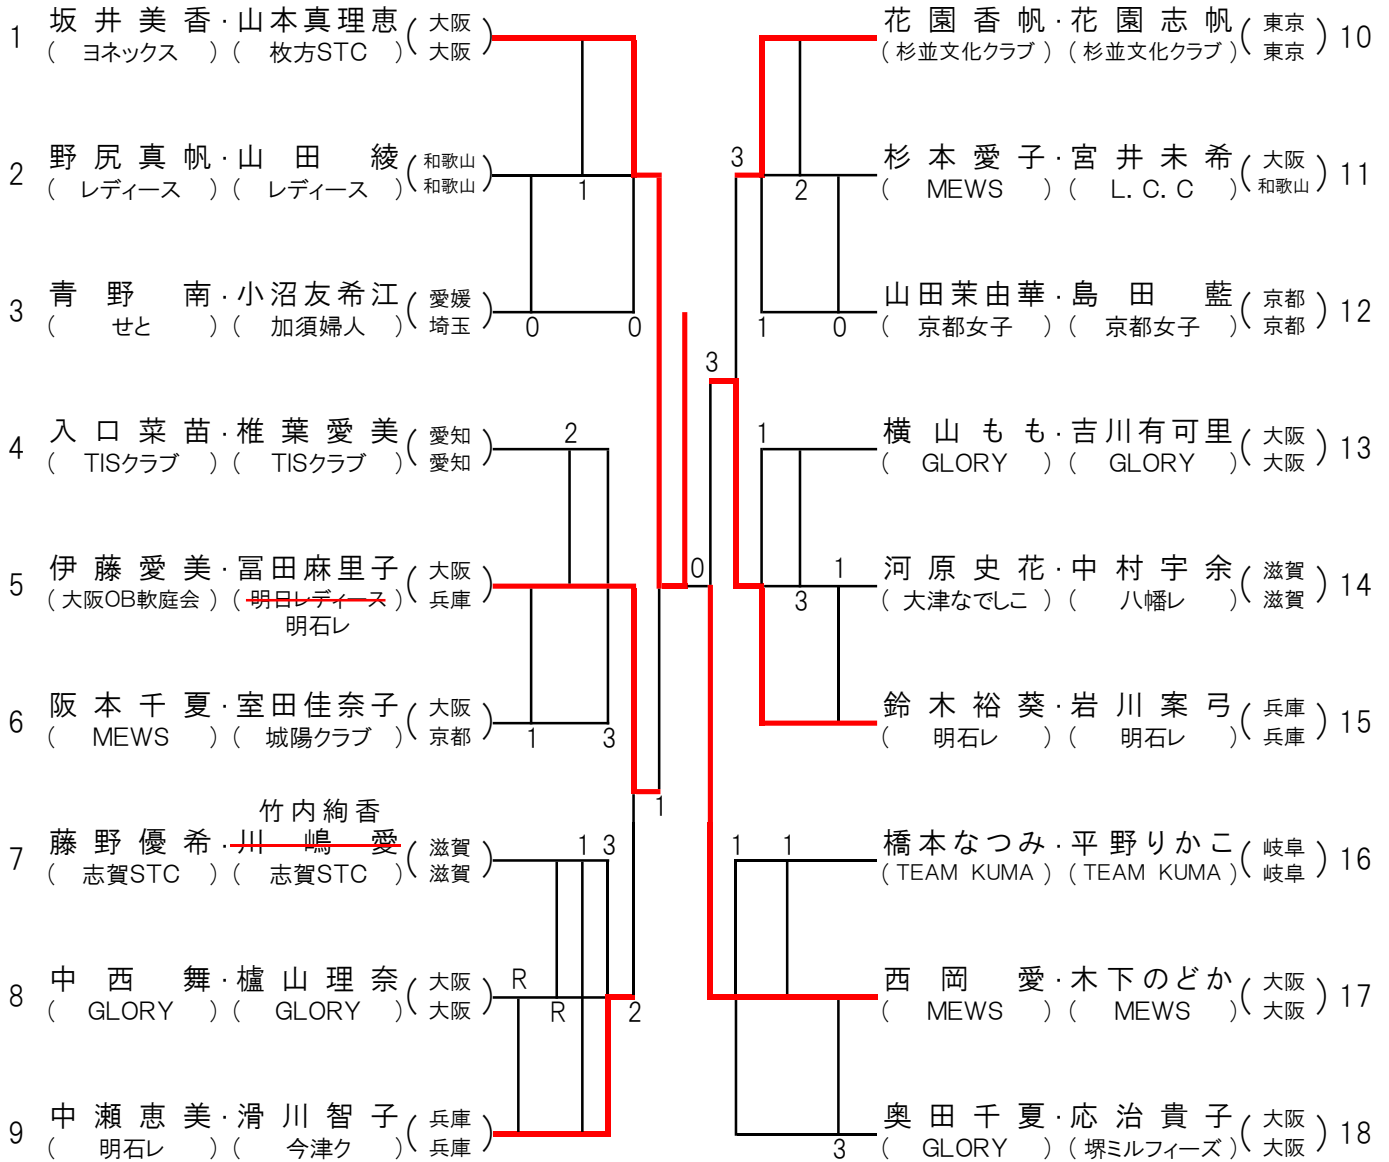

ばらブロック(満40歳以上)

1	深野美紀・中根治美(愛知) (岡崎バード)(岡崎ロング)		池杉智子・横井恵美子(京都) (Mars)(なかよし)	29
2	木下裕子・岡奈美(和歌山) (みどり)(みどり)	0 2	1 福田恵美・西坂直美(大阪) (和泉BMC)(ARK)	30
3	船越章子・林久二子(京都) (ホップ)(広陵)	1 0	0 0 半澤深雪・内山立子(愛知) (すみれクラブ)(名OG・わかば)	31
4	吉松朋美・橋口ゆう子(鹿児島) (新星レディース)(新星レディース)		2 0 池下明子・稲毛智子(和歌山) (ABCクラブ)(ABCクラブ)	32
5	高木由可里・川添圭子(山口) (徳山ポニー)(周東テニスクラブ)	1 0	1 3 眞鍋ゆき・小林美穂(兵庫) (三田ク)(三木ク)	33
6	三原聡子・中西純子(兵庫) (今津ク)(今津ク)	0	小野暁子・渡邊扶佐子(神奈川) (あじさい)(BLUE TAKAX)	34
7	島田珠美・西山ふみ子(大阪) (大阪OB軟庭会)(大阪OB軟庭会)	R R	3 ~~久本潤子・福井佳誉(鳥取)~~ ~~(レディース鳥取)(レディース鳥取)~~	35
8	中村かなめ・篠原理香(神奈川) (朝比奈クラブ)(明神台クラブ)	0 0	1 中辻孝子・青山裕子(大阪) (MEWS)(T.M)	36
9	長田拓子・久保陽子(和歌山) (キャロット)(キャロット)		2 後藤美樹・千々岩昭子(福岡) (サークルイト)(カトレア)	37
10	松下春枝・石澤由香(千葉) (我孫子ママ)(我孫子ママ)		1 藤田恵美・白樫真弓(和歌山) (レインボー)(スカット)	38
11	安井智佳・富田綾子(和歌山) (河南クラブ)(河南クラブ)	0 1	櫻井佳子・松嶋晴美(愛知) (豊田クラブ)(豊田クラブ)	39
12	戸田麻由美・浅井貴子(大阪) (富田レディース)(MEWS)	3	2 宇野志穂・早田真由美(和歌山) (みどり)(みどり)	40
13	三浦由加・鈴木みのり(北海道) (札幌マイン)(札幌MA)		1 馬殿美雪・加藤由美子(京都) (STORY)(ピュア)	41
14	戸田輝美・喜多裕美子(愛知) (刈谷クラブ)(刈谷クラブ)	R R	山本有美・花園安紀(東京) (杉並文化クラブ)(杉並文化クラブ)	42
15	野田洋子・井上朋子(奈良) (香芝)(香芝)	1 0	2 竹田理江・山本恵理(和歌山) (L.C.C)(L.C.C)	43
16	大高さおり・鈴木由美子(宮城) (けやきクラブ)(けやきクラブ)		0 大野倫子・加藤典子(愛知) (岡崎バード)(岡崎バード)	44
17	音無千草・格清由美子(京都) (Mars)(レインボー)	0 1	3 中村早智・中村佳織(大阪) (大阪OB軟庭会)(東淀川クラブ)	45
18	中村祐加・小谷麻紀(大阪) (箕面サングリーン)(箕面サングリーン)	0	1 山宮弥生・松野下貴恵(大分) (白杵クラブ)(鶴崎クラブ)	46
19	稲田幸子・安藤寿香(奈良) (西奈良STC)(生駒市ST協会)	1	松井あかね・中谷かおり(京都) (ビバーチェ綾部)(市尼OBクラブ)	47
20	酒井貴子・三ツ木和子(東京) (BLUETAKAX)(ミドウクラブ)		奥山千恵子・境山むつみ(奈良) (香芝)(香芝)	48
21	成岡一恵・折笠弥生(静岡) (島田)(沼津グリーン)	0 0	0 1 水上絢子・犬飼あゆみ(千葉) (市原Dリーム)(北柏LTC)	49
22	杉本仁美・須原千恵(愛知) (豊田クラブ)(すみれクラブ)		1 3 淀澤真由美・小川裕子(和歌山) (キャロット)(キャロット)	50
23	富安ルミ・伊澤雅子(和歌山) (オレンジ)(和歌山忠友)	0 3	長瀬美紀・明河由美子(滋賀) (志賀STC)(志賀STC)	51
24	伊東純子・上原あゆみ(京都) (福知山ウイディ)(ビバーチェ綾部)	3 0 2	3 1 北口佳子・白石佳子(大阪) (大正STC)(サンレディース)	52
25	下野恵・村尾晃子(福岡) (小倉軟庭)(カトレア)	1 0	2 1 橋本綾子・山田享代(愛知) (佐屋クラブ)(知立連盟)	53
26	上村知栄子・成田扶美代(和歌山) (L.C.C)(ファニー)		太田郁子・芦部美奈子(長野) (飯田STC)(飯田STC)	54
27	家中亜依・金崎夏子(兵庫) (CHOUCHOU)(淡路ク)	0	2 益田真美・山崎裕子(和歌山) (河南クラブ)(河南クラブ)	55
28	丹下真理・藤家美衣(愛媛) (せと)(北柏LTC)	2 1	1 小西奈津代・岸田慶子(京都) (城陽レディース)(嵯峨)	56

すみれブロック(既婚者及び満20歳以上)