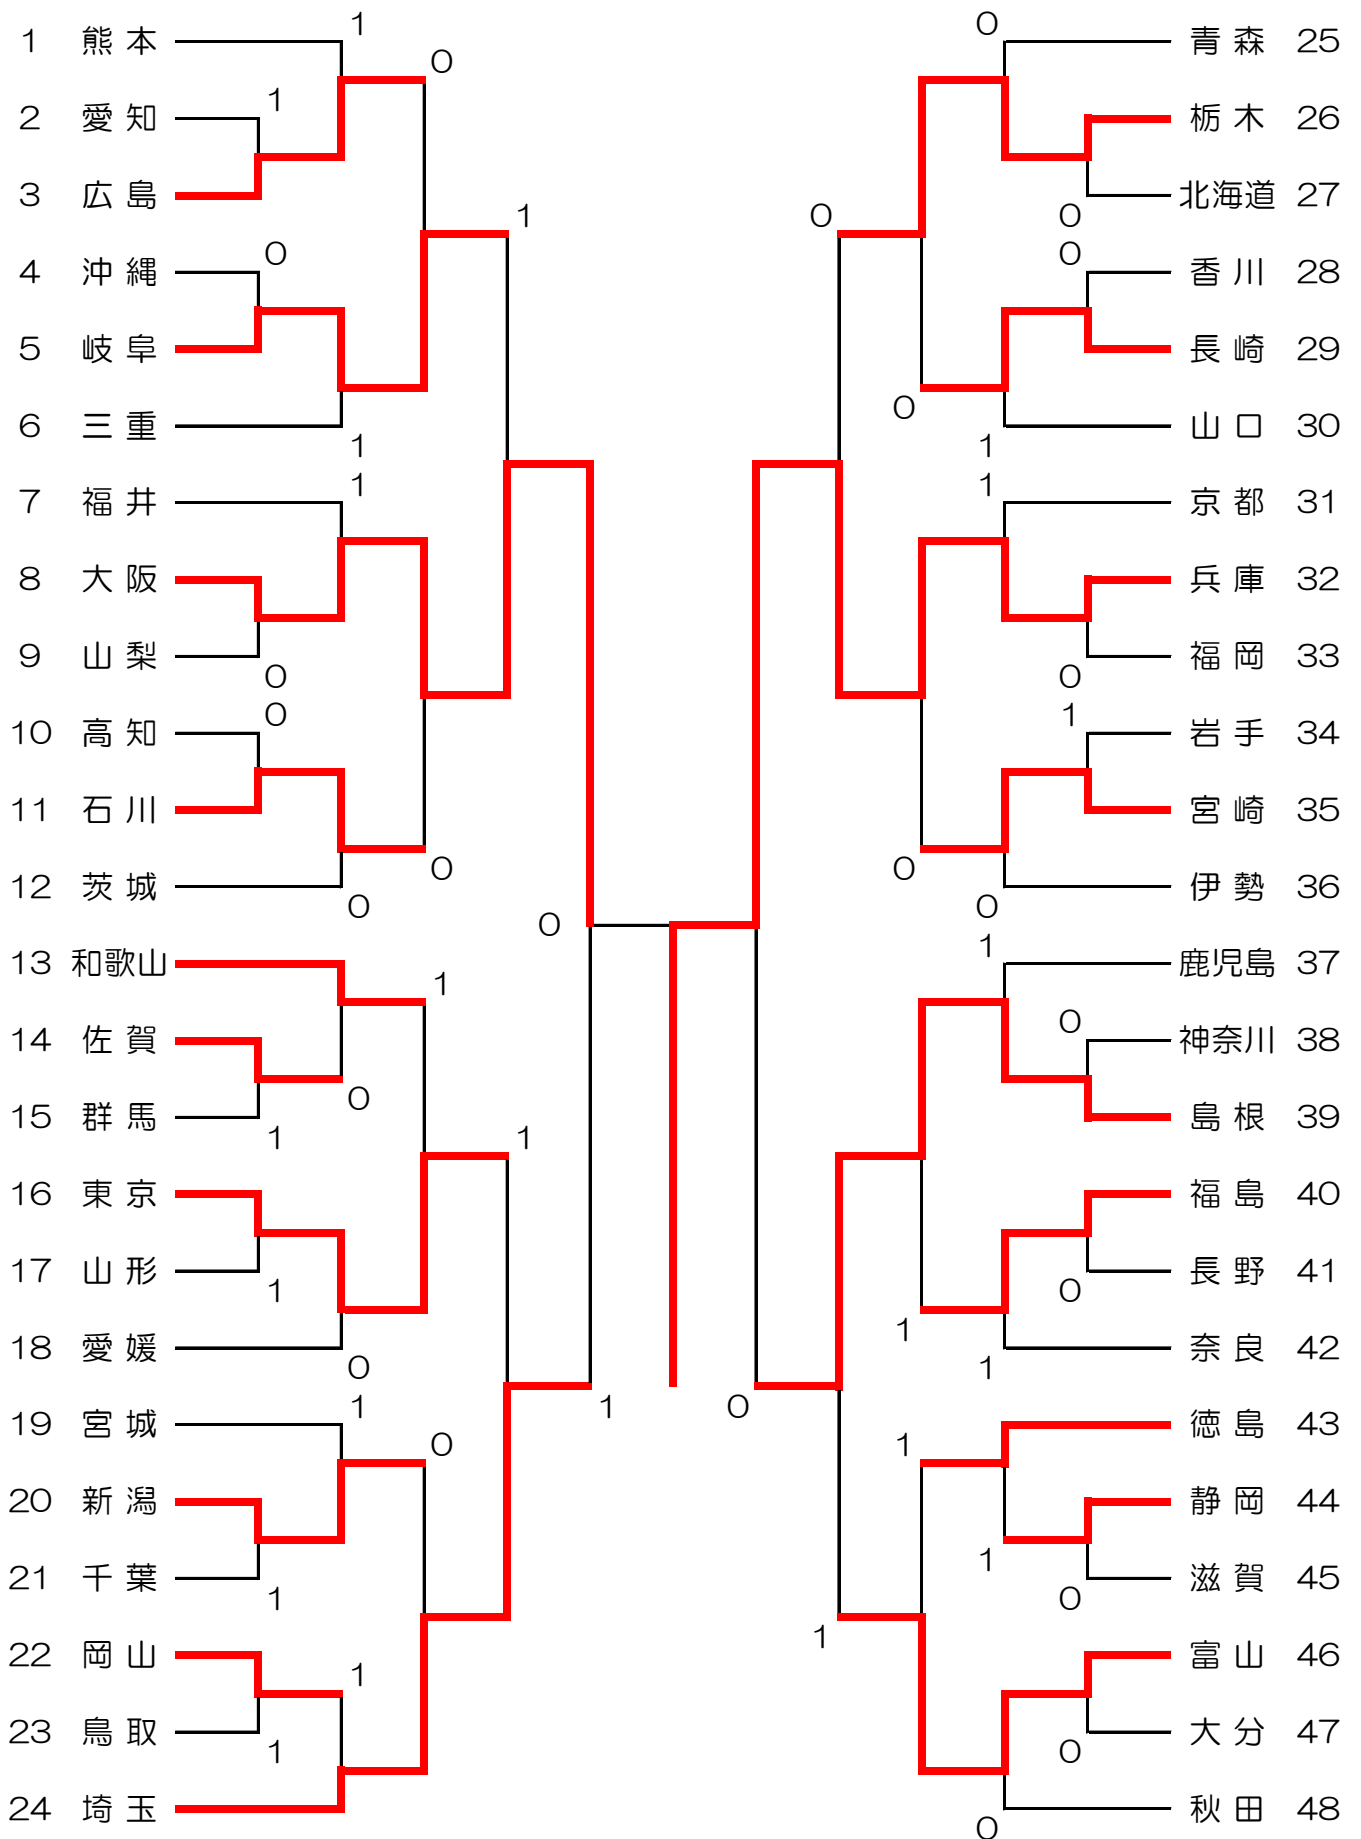

第30回 都道府県対抗全日本中学生ソフトテニス大会

【準決勝】

男子都道府県対抗

12	新潟県	②	-	0	山形県	21	
1	関根颯斗 源川大遥	④	④	1	1	入江快成 関川結斗	1
			④	2			
			③	⑤			
			⑤	3			
			⑥	4			
2	高橋拓己 上田泰大	④	④	0	1	管原伯斗 本間愛真	2
			2	④			
			④	2			
			④	0			
			⑧	6			
3	坪井勇希 坪井柊飛		-	-		佐藤直輝 武田陸斗	3
			-	-			
			-	-			
			-	-			
			-	-			

30	埼玉県	1	-	②	岩手県	37	
1	野口快 金澤慧	④	④	0	0	山本一仁 古澤悠実	1
			④	2			
			④	0			
			④	0			
			-	-			
2	岩田皓平 小泉瑠唯	3	④	2	④	橋場柊一郎 竹内遥音	2
			④	2			
			2	④			
			2	④			
			⑦	5			
3	根岸濤紋 黒坂卓矢	2	5	⑦	④	橋本侑弥 長根新太	3
			4	⑥			
			④	0			
			1	④			
			④	④			

【決勝】

12	新潟県	②	-	0	岩手県	37	
1	清水唯冬 坪井柊飛	④	2	④	1	山本一仁 古澤悠実	1
			④	1			
			④	2			
			⑦	5			
			④	2			
2	高橋拓己 上田泰大	④	④	2	1	橋場柊一郎 竹内遥音	2
			⑤	3			
			④	0			
			1	④			
			⑥	④			
3	関根颯斗 源川大遥		-	-		橋本侑弥 長根新太	3
			-	-			
			-	-			
			-	-			
			-	-			