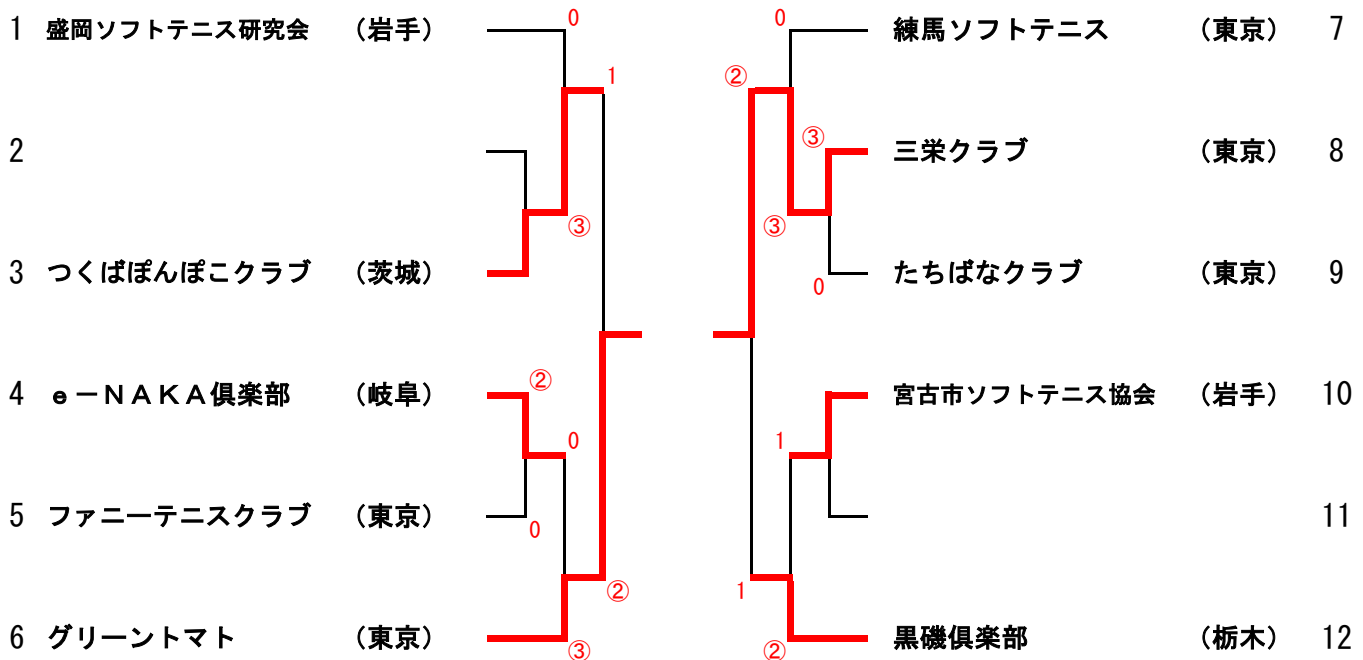

女子4位トーナメント