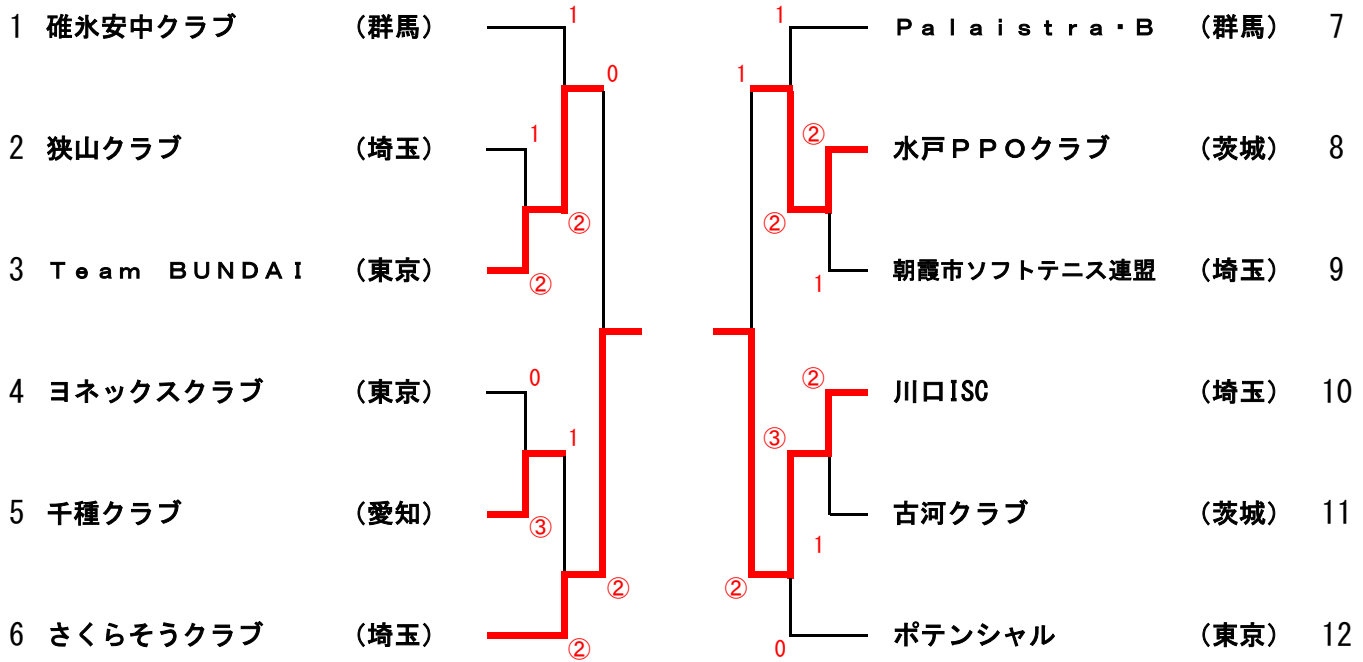

'18 第25回全日本クラブソフトテニス選手権大会

女子3位トーナメント