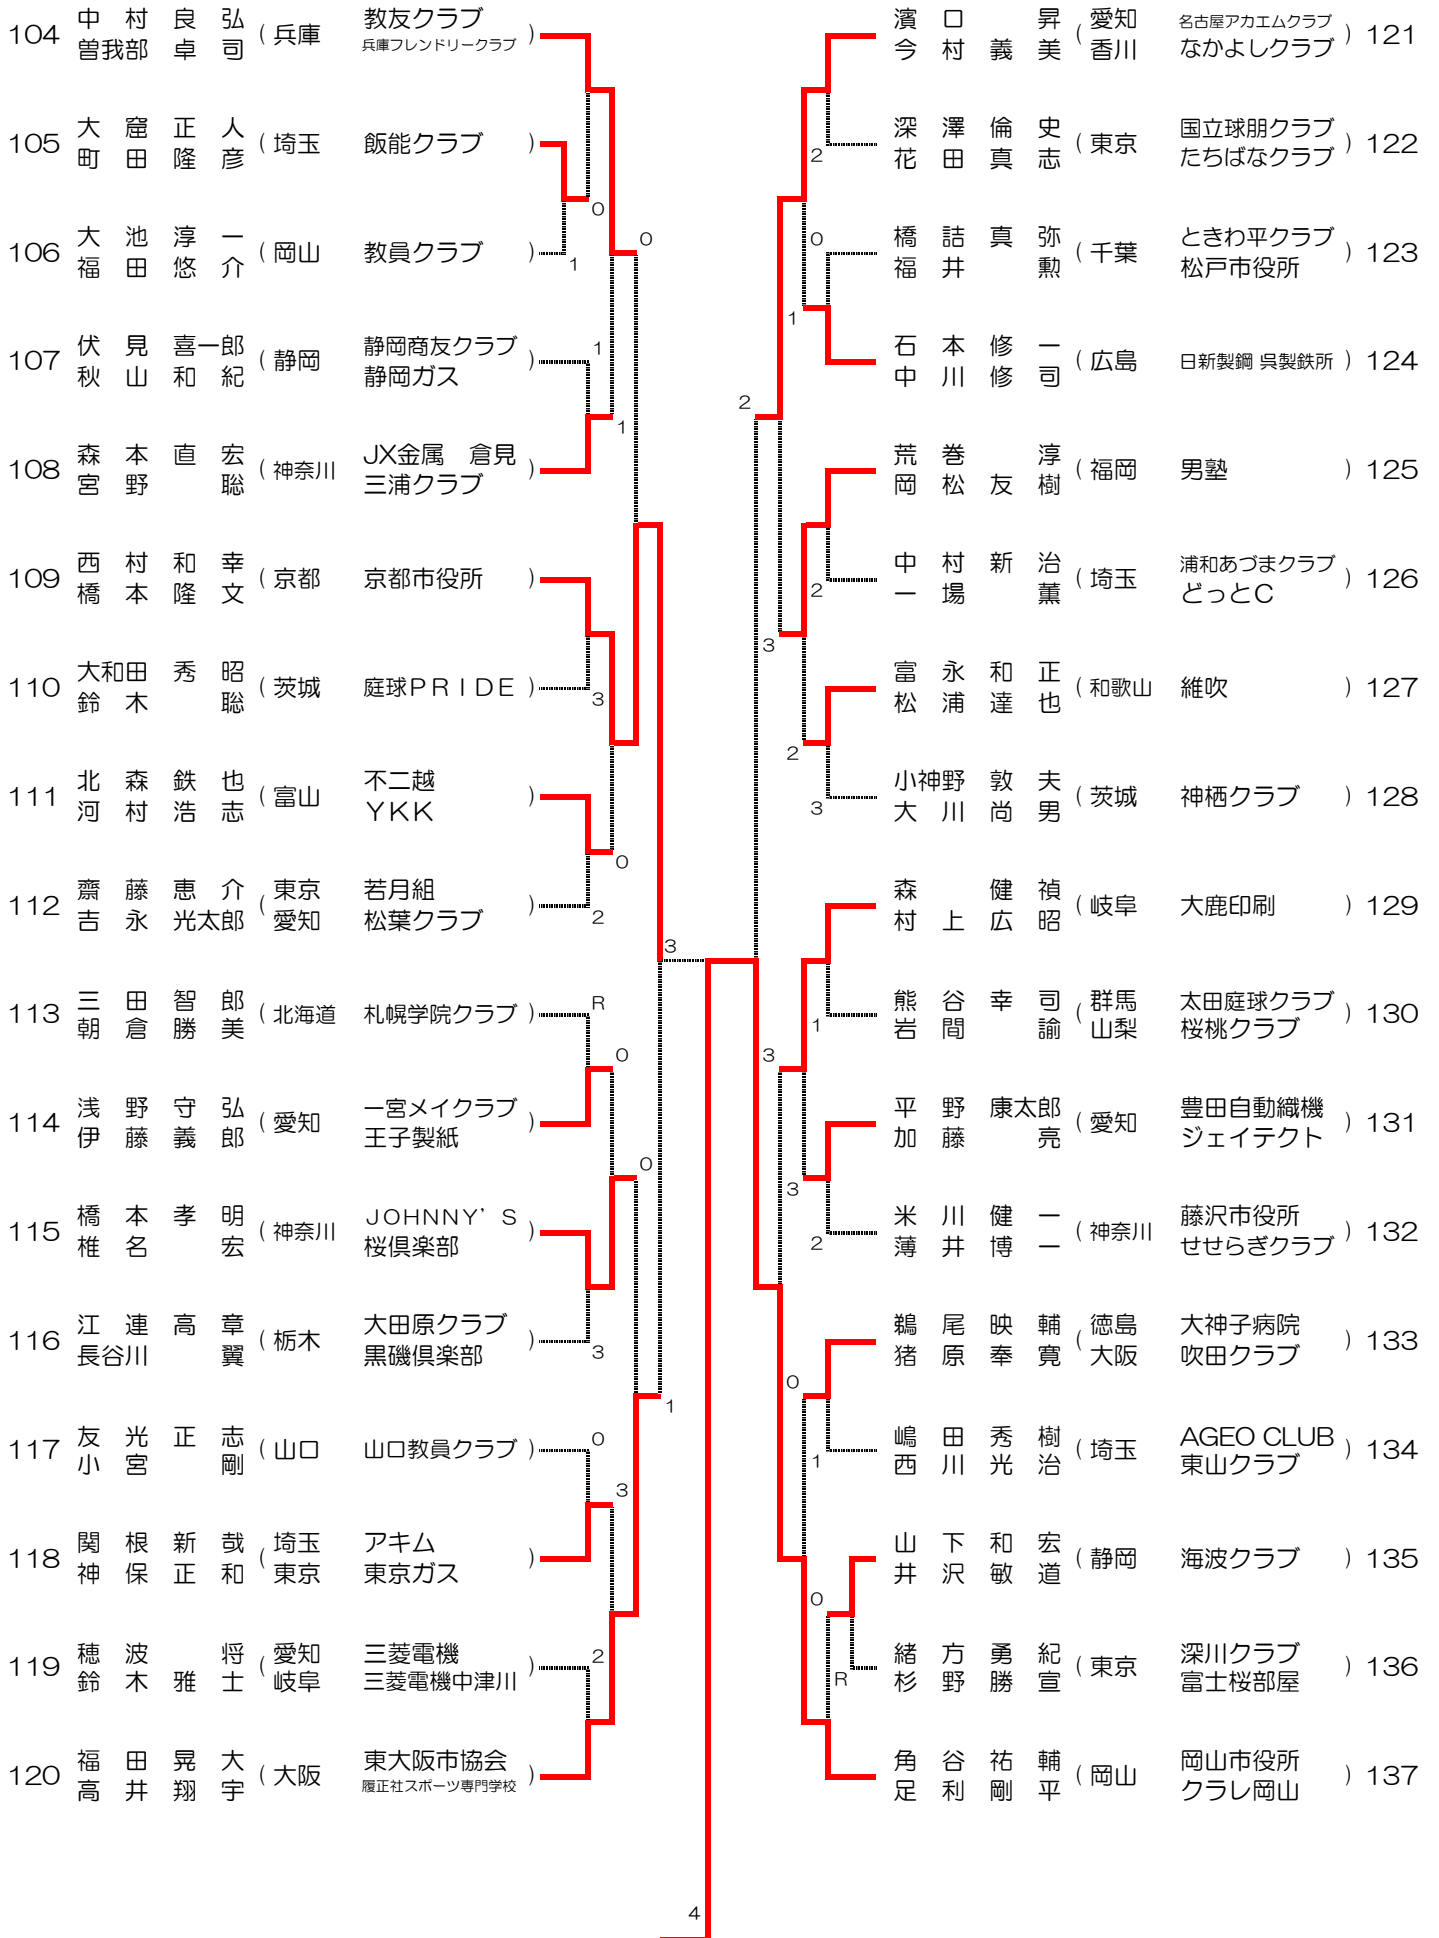

35男子 (4)

35女子

1	竹田 佳恵 (愛知)	一宮 花・花 岡崎ロングロンクラブ	3	沼加 藤 智恵 (千葉)	千葉クラブ 小金原クラブ	13
2	西條 恭子 (埼玉)	所沢ペアート 朝霞市ソフト	1	松若 理沙 (岡山)	ダンディズム 井原クラブ	14
3	伊藤 美希 (東京)	新日鐵クラブ ミドウクラブ	3	齋藤 綾香 (愛知)	Team YUKARI	15
4	阿久津 英美 (静岡)	沼津グリーンクラブ 富士宮クラブ	2	関谷 香織 (埼玉)	所沢ペアート	16
5	伊佐 久美子 (東京)	杉並文化クラブ	2	酒井 貴子 (東京)	BLUE TAKAX ミドウクラブ	17
6	伊藤 愛美 (大阪)	大阪OB軟庭会 神戸山手クラブ	2	黒瀬 麗子 (静岡)	オレンジクラブ 大成クラブ	18
7	藤岡 友子 (埼玉)	岩槻すみれ 川口クラブ	2	宇津 友美 (東京)	旭テニスクラブ 三鷹軟庭クラブ	19
8	橋本 綾子 (愛知)	佐屋クラブ 知立連盟	1	世川 早織 (静岡)	EASTC 巴クラブ	20
9	平岡 佐和子 (東京)	武蔵野クラブ 桜俱樂部	2	守谷 美幸 (長野)	伊那協会 塩尻クラブ	21
10	前田 仁美 (東京)	三鷹軟庭クラブ 千石クラブ	0	田村 麻理子 (神奈川)	厚木クラブ	22
11	村松 晴子 (静岡)	巴クラブ douxクラブ	2	野村 美希 (愛知)	ヨネックス(株)名古屋支店 東海クラブ	23
12	大賀 さより (茨城)	土浦市ママさんクラブ	3	松井 あかね (京都)	B-JOKER	24

MEMO