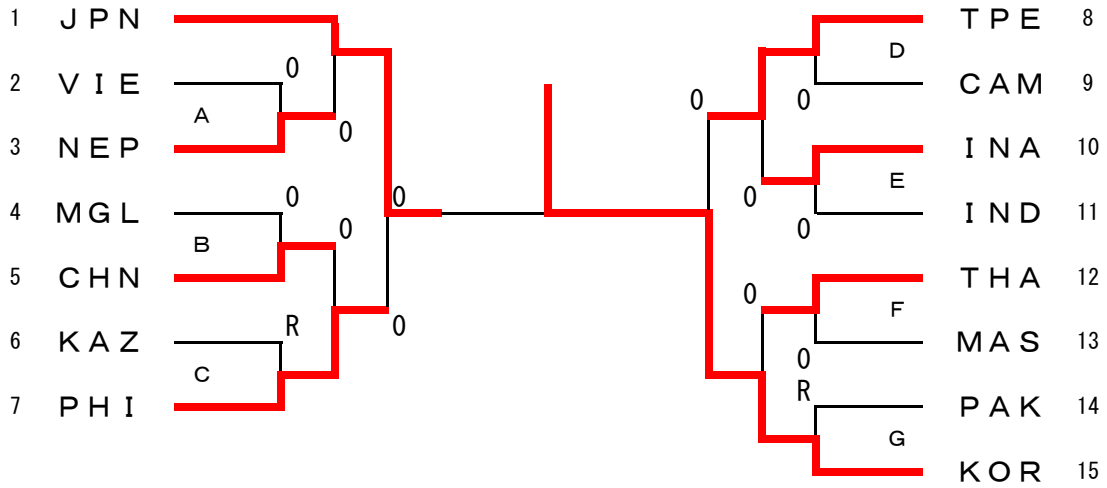

WOMEN'S TEAM EVENT