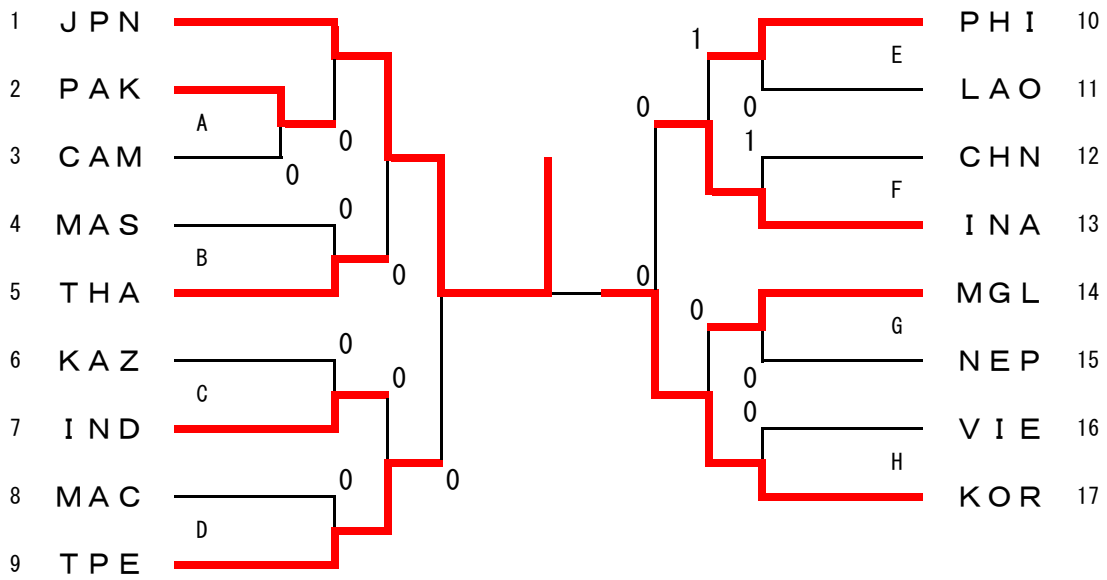

MEN'S TEAM EVENT