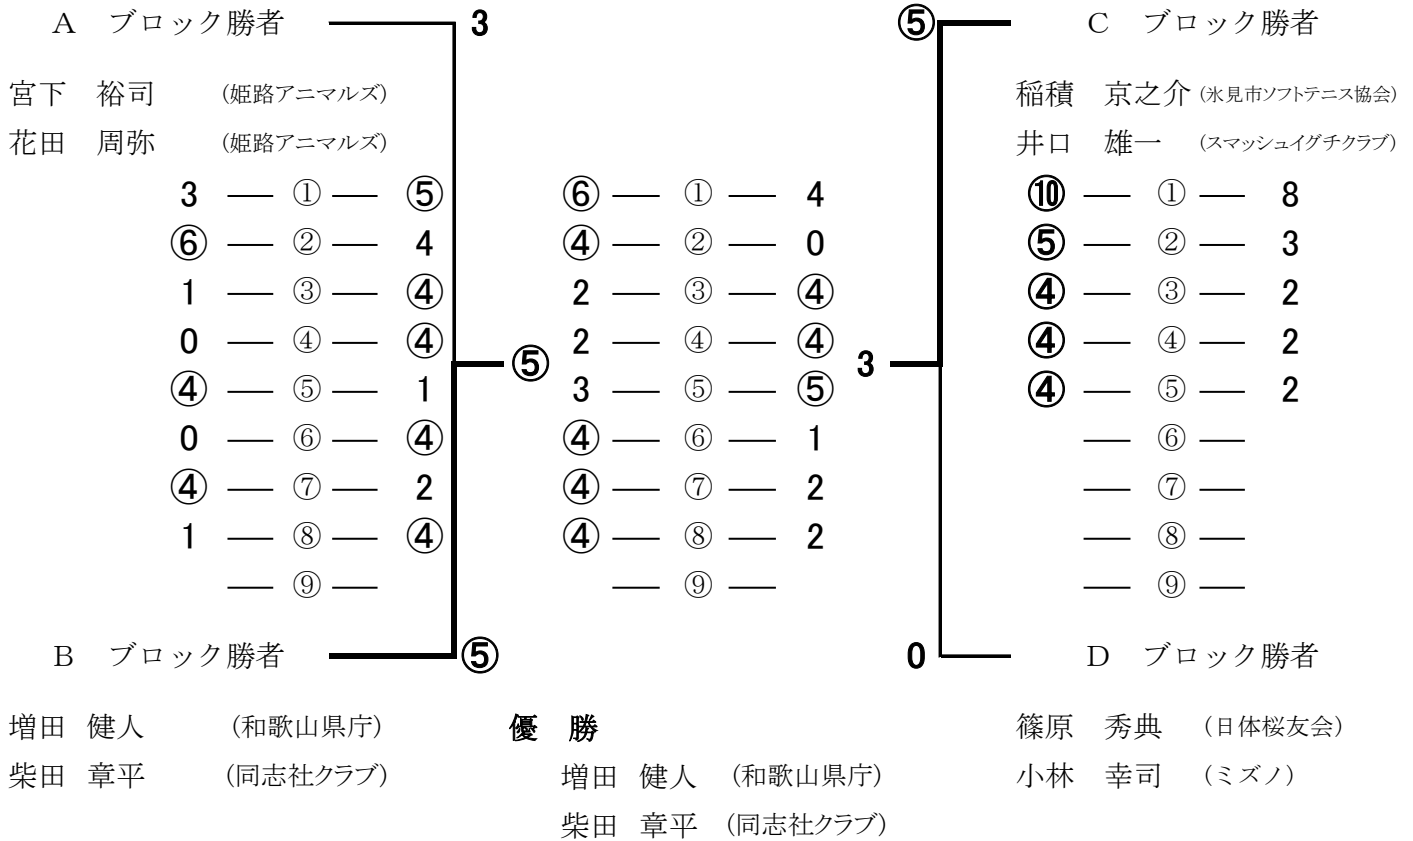

第62回全日本インドアソフトテニス選手権大会

男子決勝トーナメント