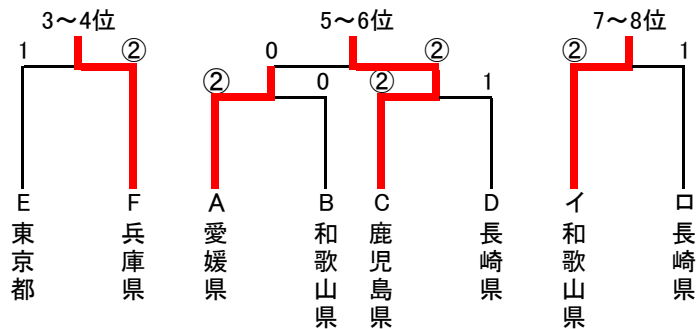

ソフトテニス競技組合せ表 【成年女子】

都道府県名	10月15日(水)		10月16日(木)			10月15日(水)		都道府県名
	1回戦	準々決勝	準決勝	決勝	準決勝	準々決勝	1回戦	
1 東京都		②				③	千葉県 9	
2 福島県		1				0	新潟県 10	
3 愛媛県		②		9	②	1	広島県 11	
4 福岡県		1		千葉県	0	②	鹿児島県 12	
5 富山県		0				0	北海道 13	
6 岐阜県		③				③	長崎県 14	
7 山口県		0				0	山形県 15	
8 和歌山県		③				③	兵庫県 16	

都道府県名	決勝	都道府県名
6 岐阜県		9 千葉県
宮下 茉実	0 - ④	森田 奈緒
小林 すみれ		山下 ひかる
赤瀬 早紀	0 - ④	柿崎 あやの
曾我部 里穂		神谷 絵梨奈
中村 友里	-	齊藤 香純
野田 祥代	-	山瀬 侑希
0	対	②

都道府県名	準決勝	都道府県名
1 東京都		6 岐阜県
横山 温香	3 - ④	宮下 茉実
山口 真未		小林 すみれ
中川 瑞貴	3 - ④	赤瀬 早紀
阿部 悠梨		曾我部 里穂
石倉 朝海	-	中村 友里
中西 麻友	-	野田 祥代
0	対	②

都道府県名	準決勝	都道府県名
9 千葉県		16 兵庫県
森田 奈緒	④ - 1	若田 実友子
山下 ひかる		川原 梨紗子
柿崎 あやの	④ - 3	深澤 昭恵
神谷 絵梨奈		森原 可奈
齊藤 香純	-	百田 志穂
山瀬 侑希	-	松家 梓
②	対	0

都道府県名	3・4位決定	都道府県名
1 東京都		16 兵庫県
石倉 朝海	2 - ④	深澤 昭恵
中西 麻友		森原 可奈
中川 瑞貴	④ - 0	若田 実友子
阿部 悠梨		川原 梨紗子
横山 温香	3 - ④	百田 志穂
山口 真未		松家 梓
1	対	②