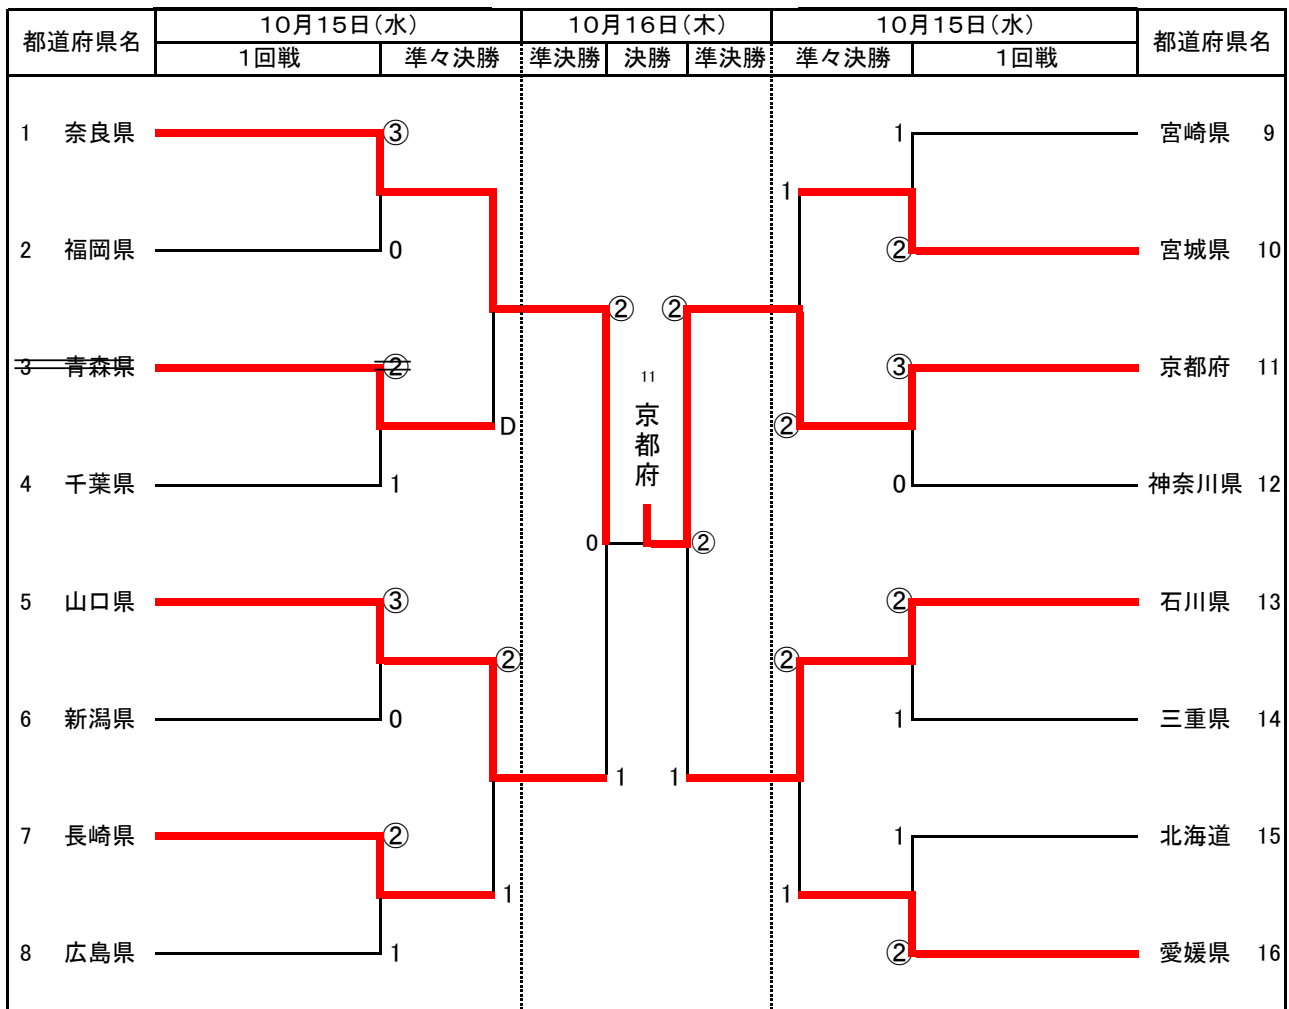

ソフトテニス競技組合せ表 【成年男子】

都道府県名	決勝	都道府県名
1 奈良県		11 京都府
塩田 顯	0 - ④	早川 和宏
山本 祐輝		向井 俊貴
小栗 元貴	2 - ④	花田 直弥
榎 恭宏		柴田 章平
笠井 一磨	-	荒武 光
上岡 弘人		花田 周弥
0	対	②

都道府県名	準決勝	都道府県名
1 奈良県		5 山口県
塩田 顯	④ - 2	荒尾 大輔
山本 祐輝		越智 大輔
小栗 元貴	3 - ④	林 快昌
榎 恭宏		真柄 壮太郎
笠井 一磨	④ - 0	鬼頭 貴之
上岡 弘人		久野 智規
②	対	1