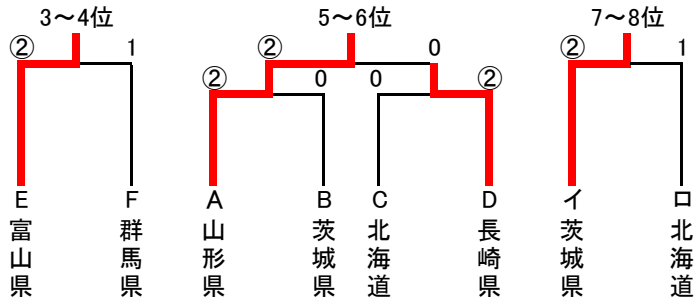

ソフトテニス競技組合せ表 【少年男子】

都道府県名		10月14日(火)						都道府県名			
		1回戦	準々決勝	準決勝	決勝	準決勝	準々決勝			1回戦	
1	山形県	②		1		0		0		1	宮城県 9
2	熊本県									1	群馬県 10
3	愛知県	②		5		大阪府		1		1	兵庫県 11
4	富山県									2	北海道 12
5	大阪府	②		2		2		2		3	岡山県 13
6	鹿児島県									1	福井県 14
7	島根県	②		1		1		1		2	長崎県 15
8	茨城県									2	香川県 16

都道府県名	決勝	都道府県名
5 大阪府	対	13 岡山県
内本 隆文	④-0	吉 信 克 也
丸 山 海 斗		上 松 俊 貴
上 岡 俊 介	2-④	長 尾 景 陽
広 岡 宙		杉 山 奨 悟
池 田 侑 生	④-1	三 好 悠 大
岩 本 修 汰		野 口 航
②		1

都道府県名	準決勝	都道府県名
4 富山県	対	5 大阪府
荒 木 彰 吾	2-④	上 岡 俊 介
焼 田 郁 弥		広 岡 宙
長 岡 匠	0-④	内 本 隆 文
谷 村 健 太		丸 山 海 斗
伊 藤 幹	-	池 田 侑 生
徳 川 開 吏		岩 本 修 汰
0		②

都道府県名	準決勝	都道府県名
10 群馬県	対	13 岡山県
押 木 竜 之	0-④	吉 信 克 也
下 田 和 也		上 松 俊 貴
掛 川 巧 大	2-④	長 尾 景 陽
中 西 遼 河		杉 山 奨 悟
飯 塚 拓 麻	-	三 好 悠 大
倉 田 康 平		野 口 航
0		②

都道府県名	3・4位決定	都道府県名
4 富山県	対	10 群馬県
伊 藤 幹	2-④	押 木 竜 之
徳 川 開 吏		下 田 和 也
長 岡 匠	④-2	飯 塚 拓 麻
谷 村 健 太		倉 田 康 平
荒 木 彰 吾	④-3	掛 川 巧 大
焼 田 郁 弥		中 西 遼 河
②		1