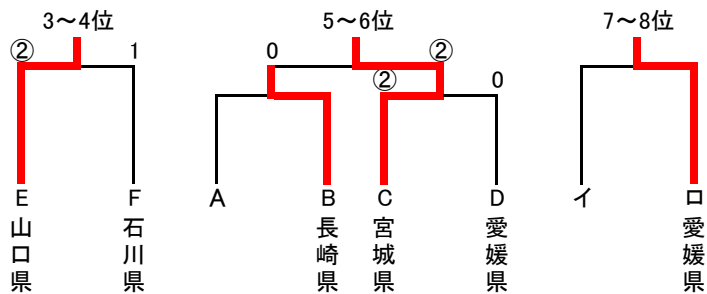

ソフトテニス競技組合せ表 【成年男子】

都道府県名	決勝	都道府県名
1 奈良県		11 京都府
塩田 顯	0 - ④	早川 和宏
山本 祐輝		向井 俊貴
小栗 元貴	2 - ④	花田 直弥
榎 恭宏		柴田 章平
笠井 一磨	-	荒武 光
上岡 弘人		花田 周弥
0	対	②

都道府県名	準決勝	都道府県名
1 奈良県		5 山口県
塩田 顯	④ - 2	荒尾 大輔
山本 祐輝		越智 大輔
小栗 元貴	3 - ④	林 快昌
榎 恭宏		真柄 壮太郎
笠井 一磨	④ - 0	鬼頭 貴之
上岡 弘人		久野 智規
②	対	1

都道府県名	準決勝	都道府県名
11 京都府		13 石川県
早川 和宏	④ - 1	関戸 宏憲
向井 俊貴		田村 陽寿介
花田 直弥	1 - ④	寺下 洸平
柴田 章平		浜 高彰仁
荒武 光	④ - 1	吉岡 翔太
花田 周弥		新平 浩之
②	対	1

都道府県名	3・4位決定	都道府県名
5 山口県		13 石川県
荒尾 大輔	④ - 2	関戸 宏憲
越智 大輔		田村 陽寿介
林 快昌	1 - ④	寺下 洸平
真柄 壮太郎		浜 高彰仁
鬼頭 貴之	④ - 0	吉岡 翔太
久野 智規		新平 浩之
②	対	1