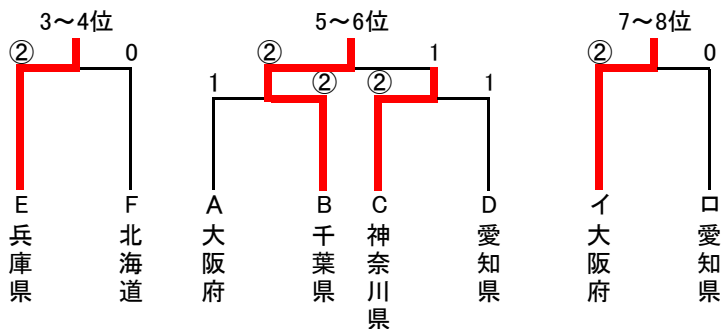

ソフトテニス競技組合せ表 【少年女子】

都道府県名	10月14日(火)				10月15日(水)				10月14日(火)			都道府県名	
	1回戦	2回戦	3回戦	準々決勝	準決勝	決勝	準決勝	準々決勝	3回戦	2回戦	1回戦		
1 東京都			③								②	福岡県 24	
2 静岡県		0	0						②	1	②	茨城県 25	
3 大分県		③								1	1	秋田県 26	
4 岩手県			1					②			③	京都府 27	
5 大阪府			②						0		0	長野県 28	
6 兵庫県			②							②		岐阜県 29	
7 埼玉県		②	1			②				1		福島県 30	
8 石川県		1						②		②	②	神奈川県 31	
9 熊本県		③								1	1	島根県 32	
10 山口県		0									1	佐賀県 33	
11 徳島県			②						1	②	②	香川県 34	
12 三重県			③							1		和歌山県 35	
13 鹿児島県		②	0							③		北海道 36	
14 富山県		1							②		②	山形県 37	
15 青森県		②								0	1	群馬県 38	
16 鳥取県		1	0						②		1	高知県 39	
17 栃木県			③							0	②	沖縄県 40	
18 宮城県			1							③		岡山県 41	
19 愛媛県		②	②							0		滋賀県 42	
20 奈良県		1							②		③	②	愛知県 43
21 宮崎県		0								③	1	福井県 44	
22 新潟県		③	1								②	山梨県 45	
23 千葉県			②						0		0	1	長崎県 46
										③		③	広島県 47

都道府県名	決勝	都道府県名
12 三重県		24 福岡県
西岡 真里華	1 - ④	百田 琴音
橋本 新菜		天満 久留実
森下 友貴	2 - ④	齊藤 ひなの
糸川 幸実		浅原 明子
加藤 幸奈	-	寺戸 理紗
藤本 奈津美		中田 依緒里
0	対	②

都道府県名	準決勝	都道府県名
6 兵庫県		12 三重県
小林 智佳	2 - ④	西岡 真里華
中別府 瑞希		橋本 新菜
塚川 優女	0 - ④	森下 友貴
前田 杏		糸川 幸実
柴原 梢	-	加藤 幸奈
安田 朱里		藤本 奈津美
0	対	②

都道府県名	準決勝	都道府県名
24 福岡県		36 北海道
齊藤 ひなの	④ - 0	中谷 沙希
浅原 明子		長内 夏海
百田 琴音	④ - 1	高橋 乃綾
天満 久留実		福田 瑠愛
寺戸 理紗	-	生田 花織
中田 依緒里		泉田 歩聖
②	対	0

都道府県名	3・4位決定	都道府県名
6 兵庫県		36 北海道
柴原 梢	④ - 3	生田 花織
安田 朱里		泉田 歩聖
塚川 優女	④ - 3	高橋 乃綾
前田 杏		福田 瑠愛
小林 智佳	-	中谷 沙希
中別府 瑞希		長内 夏海
②	対	0