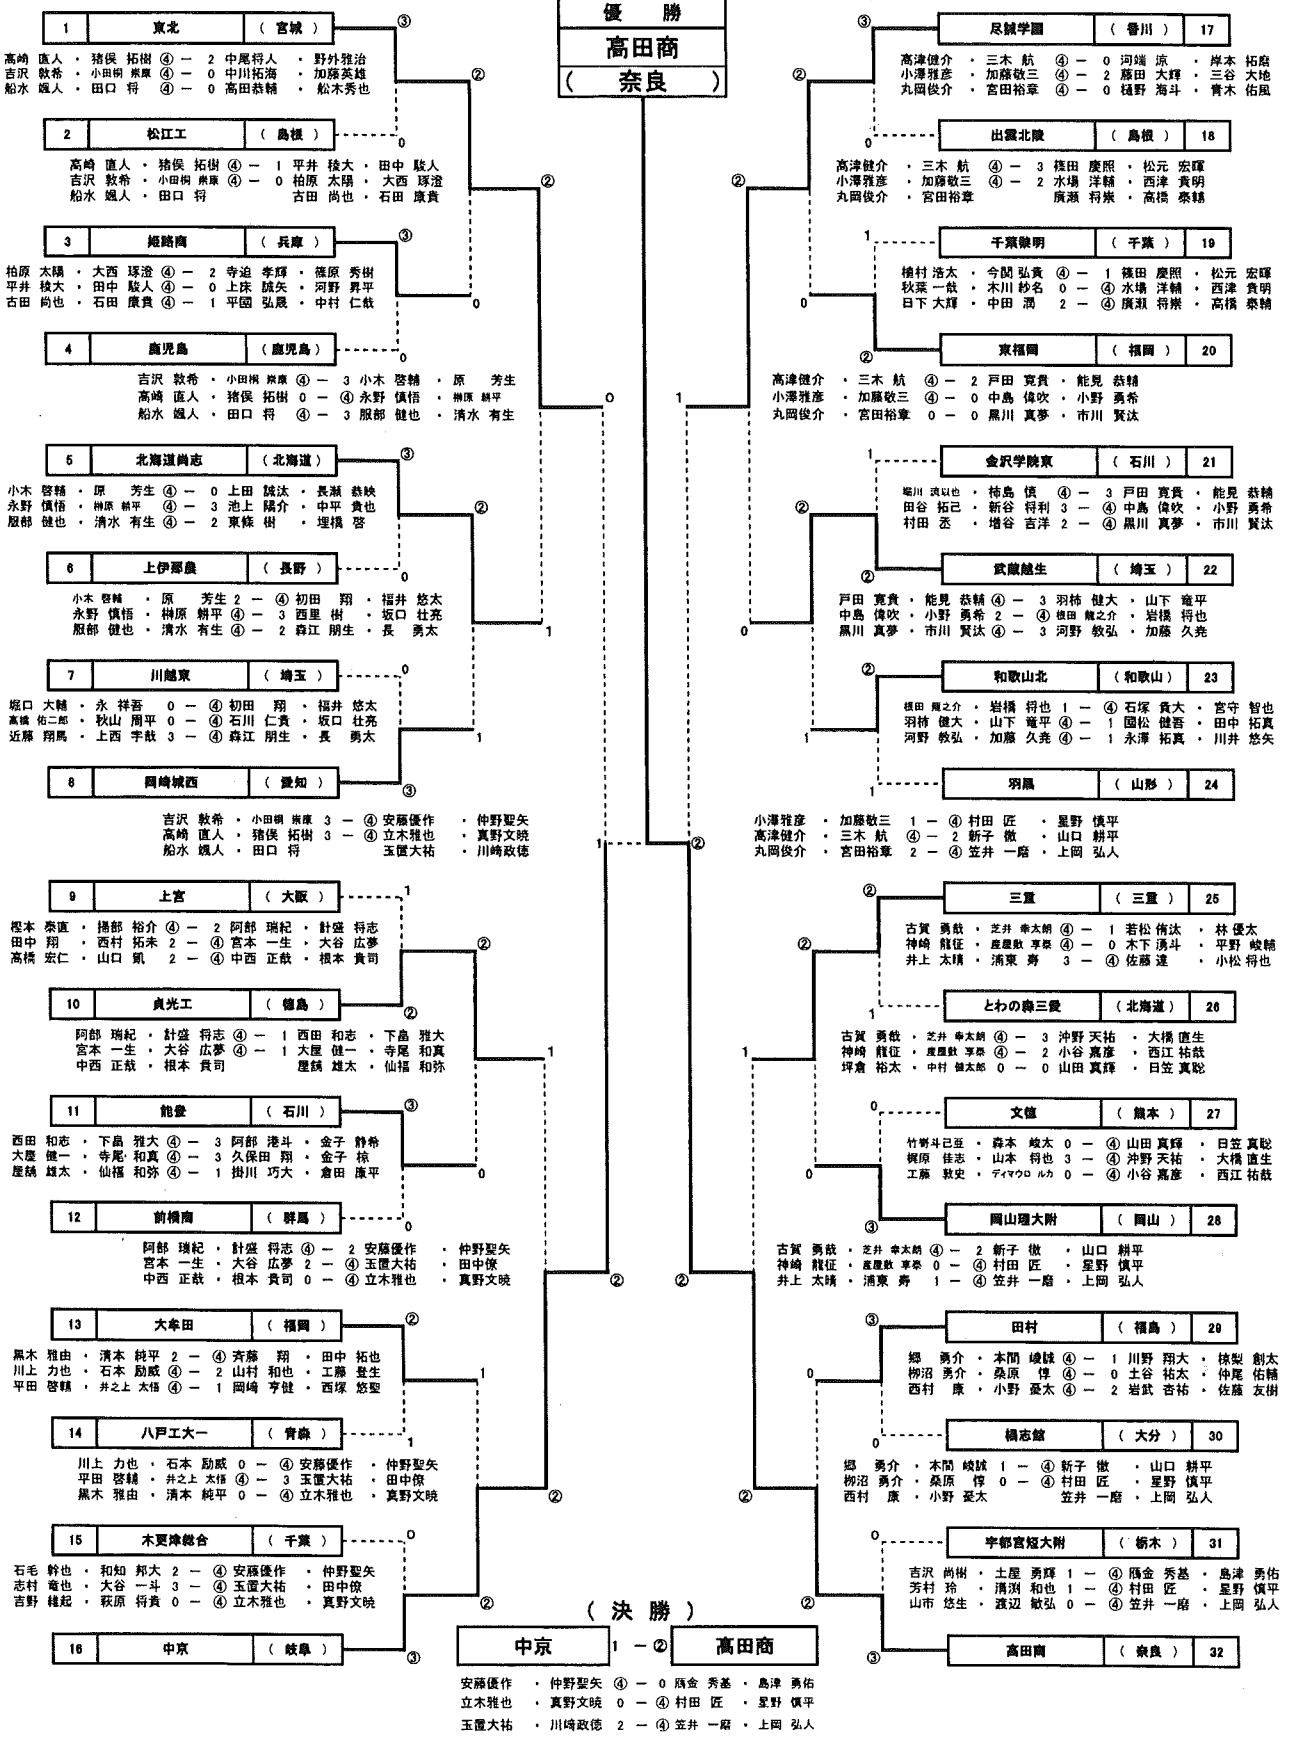

第38回  
**全日本高等学校選抜ソフトテニス大会**

● 3月29日・30日 ● 日本ガイシスポーツプラザ

第38回 全日本高等学校選抜ソフトテニス大会 (男子)

第38回 全日本高等学校選抜ソフトテニス大会 (女子)