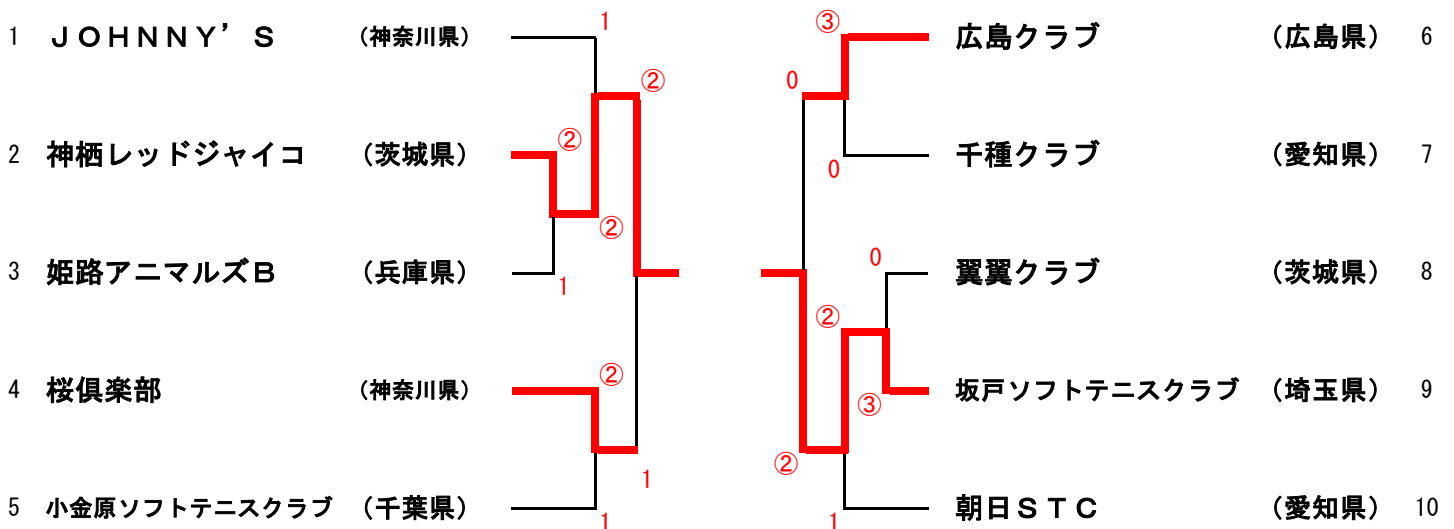

女子2位トーナメント