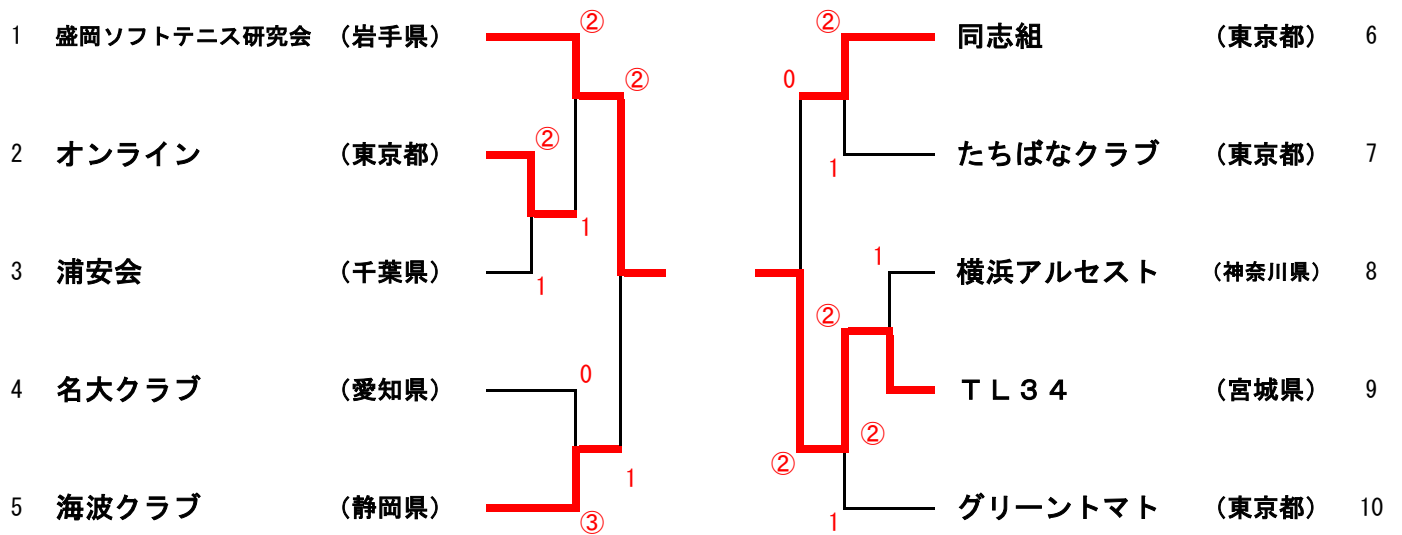

男子4位トーナメント

1	球章会B	(東京都)							北柏 LTC	(千葉県)	20
3	青葉ソフトテニスクラブB	(神奈川県)							葛飾クラブB	(東京都)	22
4	草加本多クラブ	(埼玉県)							宮城教員クラブB	(宮城県)	23
5	飯田ソフトテニス協会B	(長野県)							鴻巣クラブB	(埼玉県)	24
6	盛岡ソフトテニス研究会	(岩手県)							千石クラブB	(東京都)	25
7	千種クラブB	(愛知県)							せせらぎクラブE	(神奈川県)	26
8	谷河内倶楽部	(東京都)							柏崎交友クラブ	(新潟県)	27
9	浦和あかつきクラブ	(埼玉県)							流山クラブ	(千葉県)	28
10	糸魚川テニスクラブ	(新潟県)							佐野クラブA	(栃木県)	29
11	道楽クラブB	(千葉県)							赤門クラブB	(東京都)	30
12	水戸白友会B	(茨城県)							宮古市ソフトテニス	(岩手県)	31
13	Rising	(愛知県)							翼翼クラブB	(茨城県)	32
14	ヨネックスクラブ	(東京都)							八王子庭球クラブB	(東京都)	33
15	海波クラブB	(静岡県)							千葉クラブB	(千葉県)	34
16	小金原ソフトテニスクラブB	(千葉県)							岐阜しらさぎクラブ	(岐阜県)	35
17	稲沢STC	(愛知県)							横浜アルセスト	(神奈川県)	36
19	グリーンマトB	(東京都)							松葉クラブC	(愛知県)	38

女子決勝トーナメント

女子2位トーナメント

女子3位トーナメント

女子4位トーナメント