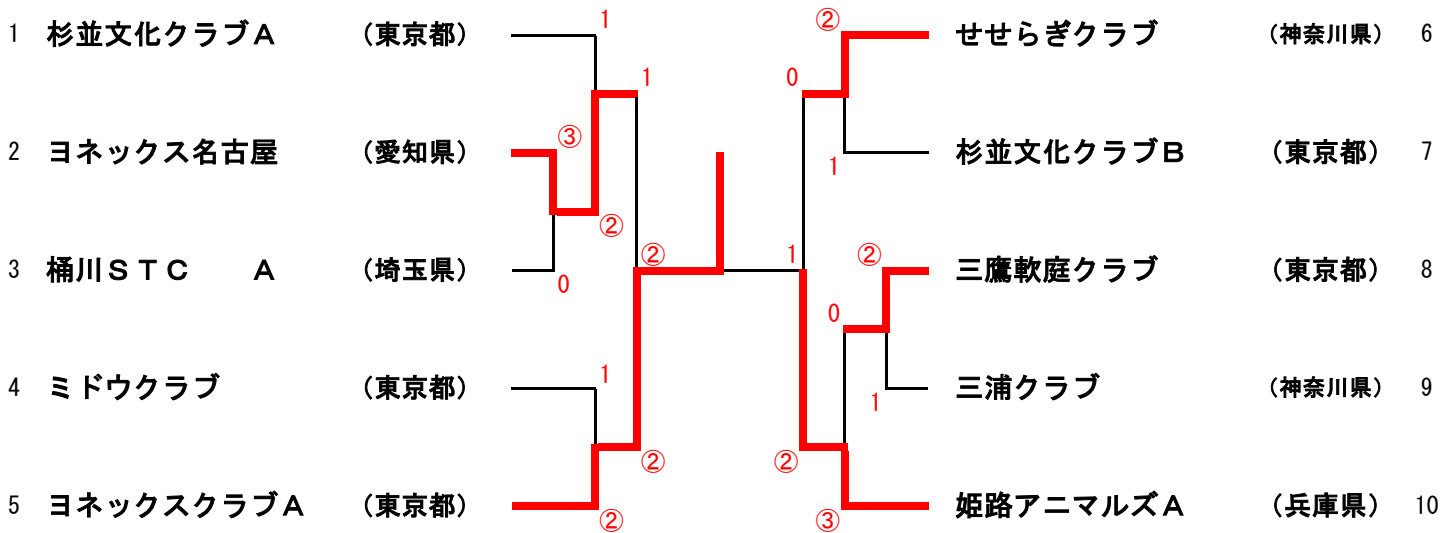

女子決勝トーナメント