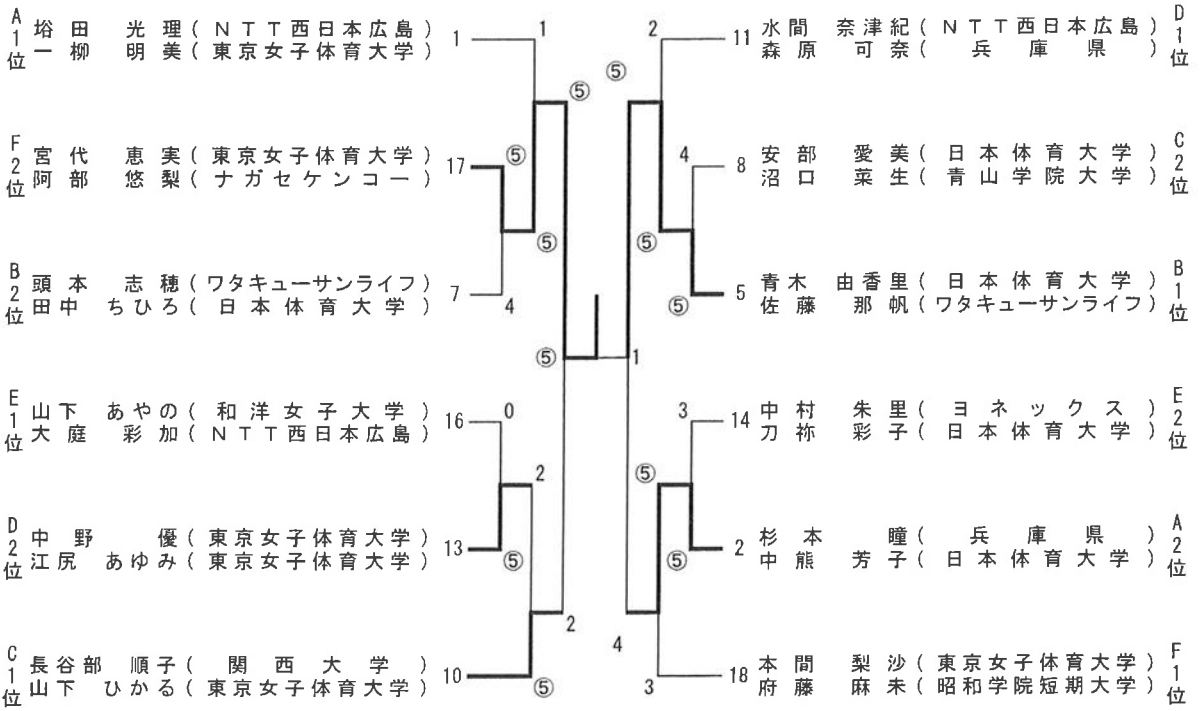

U-21 女子

A	氏名	所属	1	2	3	4	勝率	差	順位
1	埜田 光理 一柳 明美	NTT西日本広島 東京女子体育大学	/	⑤	⑤	⑤	3-0		1
2	杉本 瞳 中熊 芳子	兵庫県 日本体育大学	2	/	⑤	⑤	2-1		2
3	野間 はるか 田中 久美子	大阪体育大学 大阪体育大学	1	2	/	0	0-3		4
4	中川 静香 河上 晴菜	ナガセケンコー 日本体育大学	2	1	⑤	/	1-2		3

B	氏名	所属	5	6	7	勝率	差	順位
5	青木 由香里 佐藤 那帆	日本体育大学 ワタキューサンライフ	/	⑤	⑤	2-0		1
6	水松 彩華 山田 佳澄	日本体育大学 関西大学	2	/	4	0-2		3
7	頭本 志穂 田中 ちひろ	ワタキューサンライフ 日本体育大学	0	⑤	/	1-1		2

C	氏名	所属	8	9	10	勝率	差	順位
8	安部 愛美 沼口 葉生	日本体育大学 青山学院大学	/	⑤	2	1-1		2
9	植松 奈美 岩田 淳子	ワタキューサンライフ NTTドコモ四国	4	/	2	0-2		3
10	長谷部 順子 山下 ひかる	関西大学 東京女子体育大学	⑤	⑤	/	2-0		1

D	氏名	所属	11	12	13	勝率	差	順位
11	水間 奈津紀 森原 可奈	NTT西日本広島 兵庫県	/	⑤	⑤	2-0		1
12	小島 侑衣 端地 まどか	日本女子体育大学 ワタキューサンライフ	2	/	2	0-2		3
13	中野 優 江尻 あゆみ	東京女子体育大学 東京女子体育大学	3	⑤	/	1-1		2

E	氏名	所属	14	15	16	勝率	差	順位
14	中村 朱里 刀祢 彩子	ヨネックス 日本体育大学	/	⑤	3	1-1		2
15	安川 真璃子 村上 実佳子 徳田 絵理子	早稲田大学 宮崎県 和洋女子大学	2	/	1	0-2		3
16	山下 あやの 大庭 彩加	和洋女子大学 NTT西日本広島	⑤	⑤	/	2-0		1

F	氏名	所属	17	18	19	勝率	差	順位
17	宮代 恵実 阿部 悠梨	東京女子体育大学 ナガセケンコー	/	3	⑤	1-1	0	2
18	本間 梨沙 府藤 麻未	東京女子体育大学 昭和学院短期大学	⑤	/	4	1-1	1	1
19	深谷 美佳 鈴木 華絵	NTTドコモ四国 昭和学院短期大学	3	⑤	/	1-1	-1	3

U-21 女子

優勝 宮代 恵実 (東京女子体育大学) ・ 阿部 悠梨 (ナガセケンコー) ペア

準優勝 青木 由香里 (日本体育大学) ・ 佐藤 那帆 (ワタキューサンライフ) ペア

第3位 長谷川 順子 (関西大学) ・ 山下 ひかる (東京女子体育大学) ペア

第3位 杉本 瞳 (兵庫県) ・ 中熊 芳子 (日本体育大学) ペア