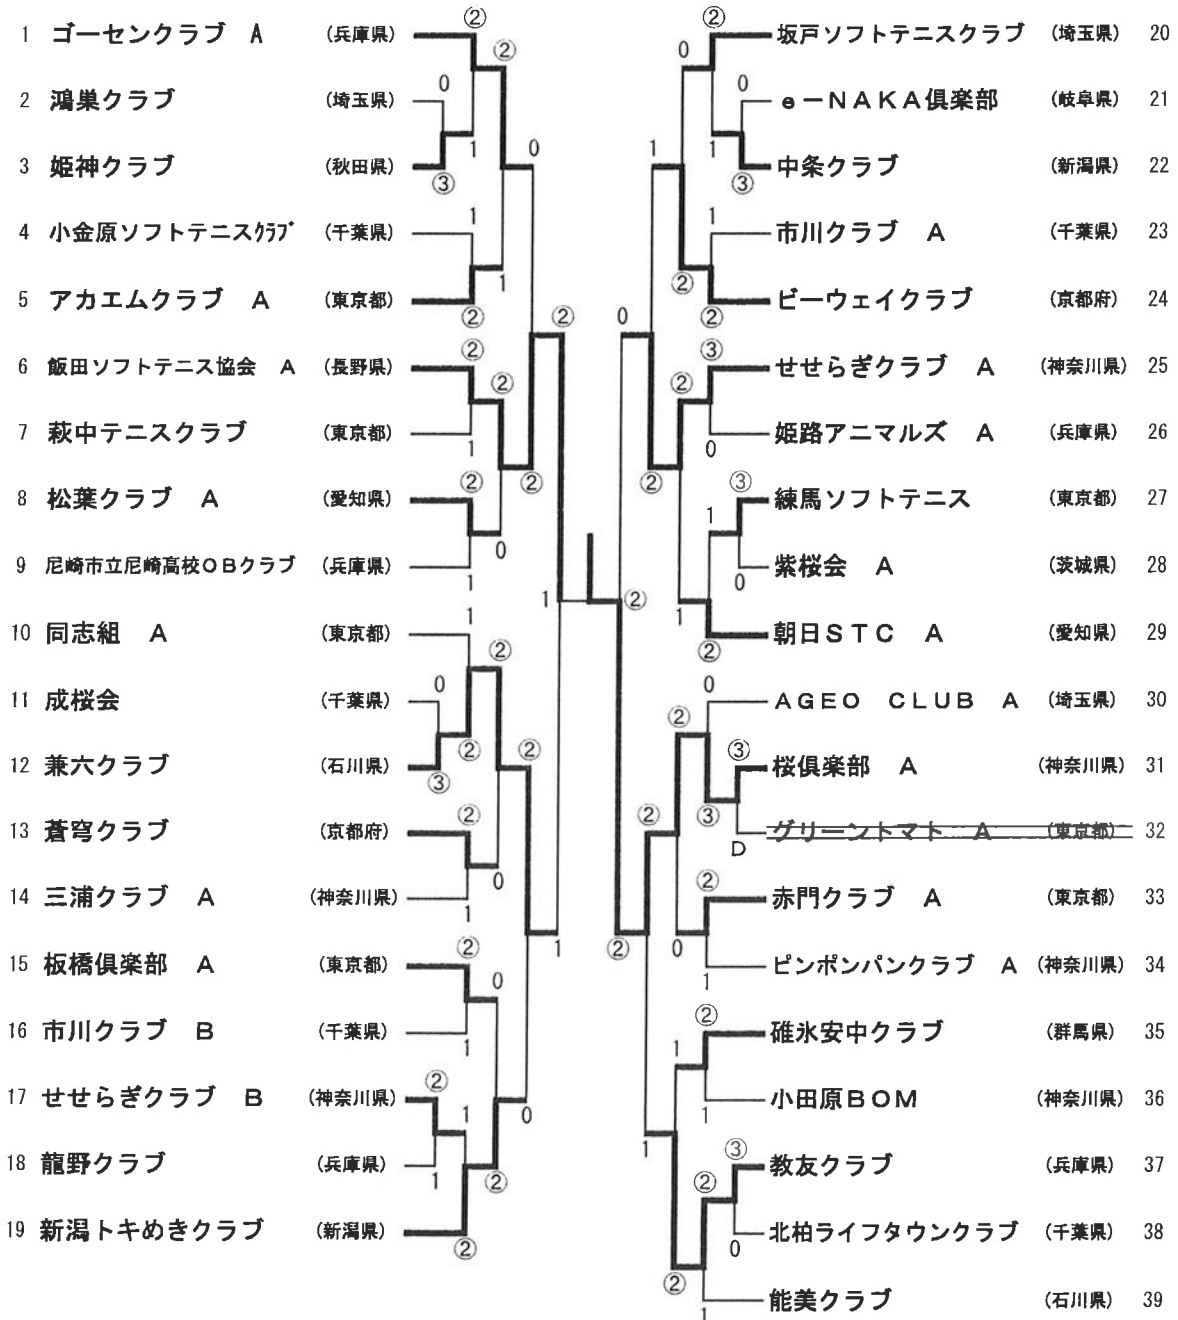

1ブロック		1	2	3	4	勝率	差	順位
1	総路アニマルズ 兵庫県		③	③	③	3/3		1
2	谷河内倶楽部 東京都	0		②	③	2/3		2
3	播磨ATクラブ 愛知県	0	1		②	1/3		3
4	横浜アルセスト 神奈川県	0	0	1		0/3		4

6ブロック		19	20	21	22	勝率	差	順位
19	杉並文北クラブ 東京都		③	③	③	3/3		1
20	浦安本郷クラブ 千葉県	0		1	1	0/3		4
21	春日井クラブ 愛知県	0	②		0	1/3		3
22	八王子庭球クラブ 東京都	0	②	③		2/3		2

2ブロック		5	6	7	勝率	差	順位
5	ミドウクラブ 東京都		③	1	1/2		2
6	ファイヤークラブ 茨城県	0		0	0/2		3
7	船橋クラブ 千葉県	②	③		2/2		1

7ブロック		23	24	25	26	勝率	差	順位
23	桜倶楽部 神奈川県		③	②	②	3/3		1
24	グリーンマト 東京都	0		0	0	0/3		4
25	オンライン 東京都	1	③		0	1/3		3
26	盛岡ソフトテニス研究会 A 岩手県	1	③	③		2/3		2

3ブロック		8	9	10	勝率	差	順位
8	T L 3 4 富城県		1	②	1/2		2
9	ぜすたあ 神奈川県	②		③	2/2		1
10	赤門クラブ 東京都	1	0		0/2		3

8ブロック		27	28	29	30	勝率	差	順位
27	せせらぎクラブ A 神奈川県		③	1	③	2/3		2
28	深川テニスクラブ 東京都	0		0	③	1/3		3
29	神戸山手クラブ 兵庫県	②	③		②	3/3		1
30	M C D A 茨城県	0	0	1		0/3		4

4ブロック		11	12	13	14	勝率	差	順位
11	沼津グリーンテニスクラブ 静岡県		③	1	③	2/3		2
12	ファニーテニスクラブ 東京都	0		0	1	0/3		4
13	加賀グリーンクラブ 石川県	②	③		③	3/3		1
14	日ネックスクラブ 東京都	0	②	0		1/3		3

9ブロック		31	32	33	34	勝率	差	順位
31	岡崎ロングクラブ 愛知県		0	1	②	1/3		3
32	横浜レディース 神奈川県	③		②	1	2/3		1
33	岡志 東京都	②	1		②	2/3		2
34	たちばなクラブ 東京都	1	②	1		1/3		4

5ブロック		15	16	17	18	勝率	差	順位
15	小金原ソフトテニスクラブ 千葉県		③	③	②	3/3		1
16	盛岡ソフトテニス研究会 B 岩手県	0		0	1	0/3		4
17	三盛軟球クラブ 東京都	0	③		②	2/3		2
18	せせらぎクラブ B 神奈川県	1	②	1		1/3		3

男子1位トーナメント