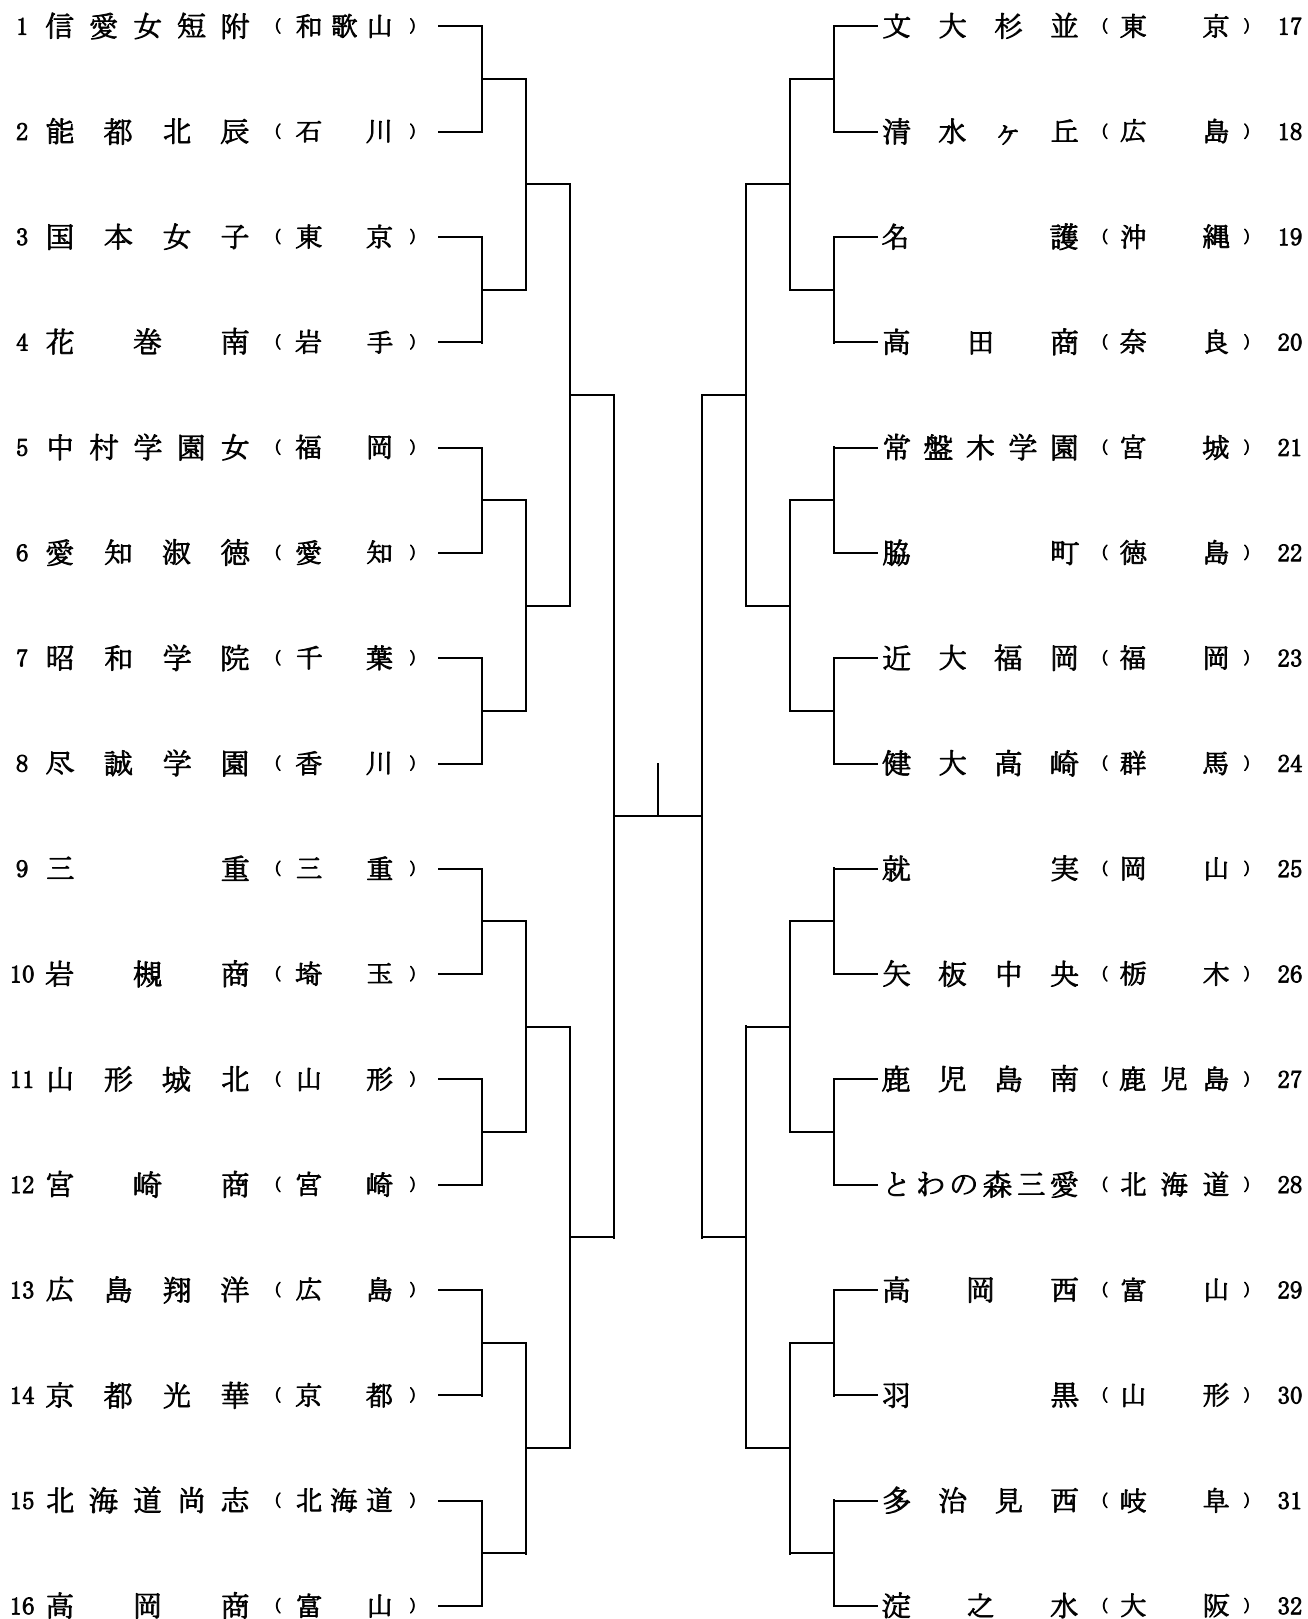

第35回 全日本高等学校選抜ソフトテニス大会

女子 組 合 せ

(財) 日本ソフトテニス連盟