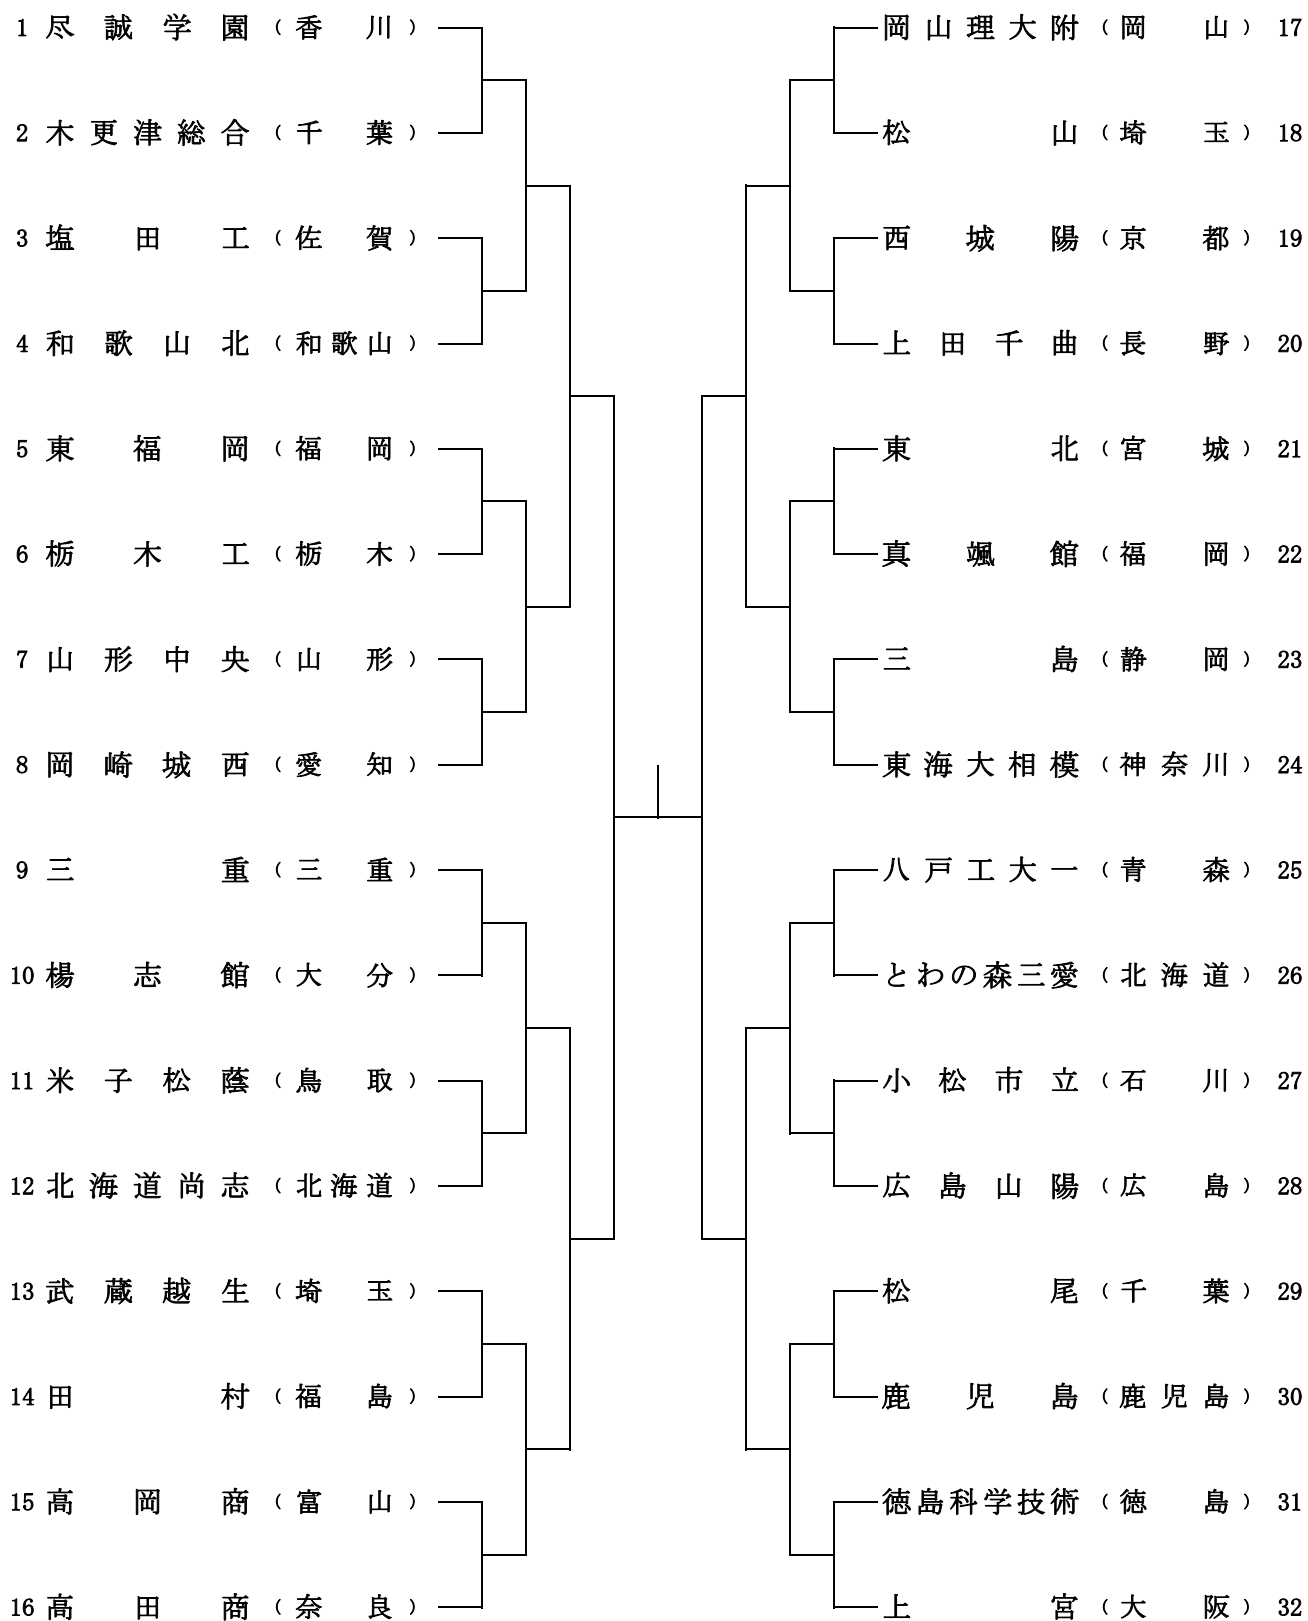

# 第35回 全日本高等学校選抜ソフトテニス大会

## 男子 組 合 せ

(財) 日本ソフトテニス連盟