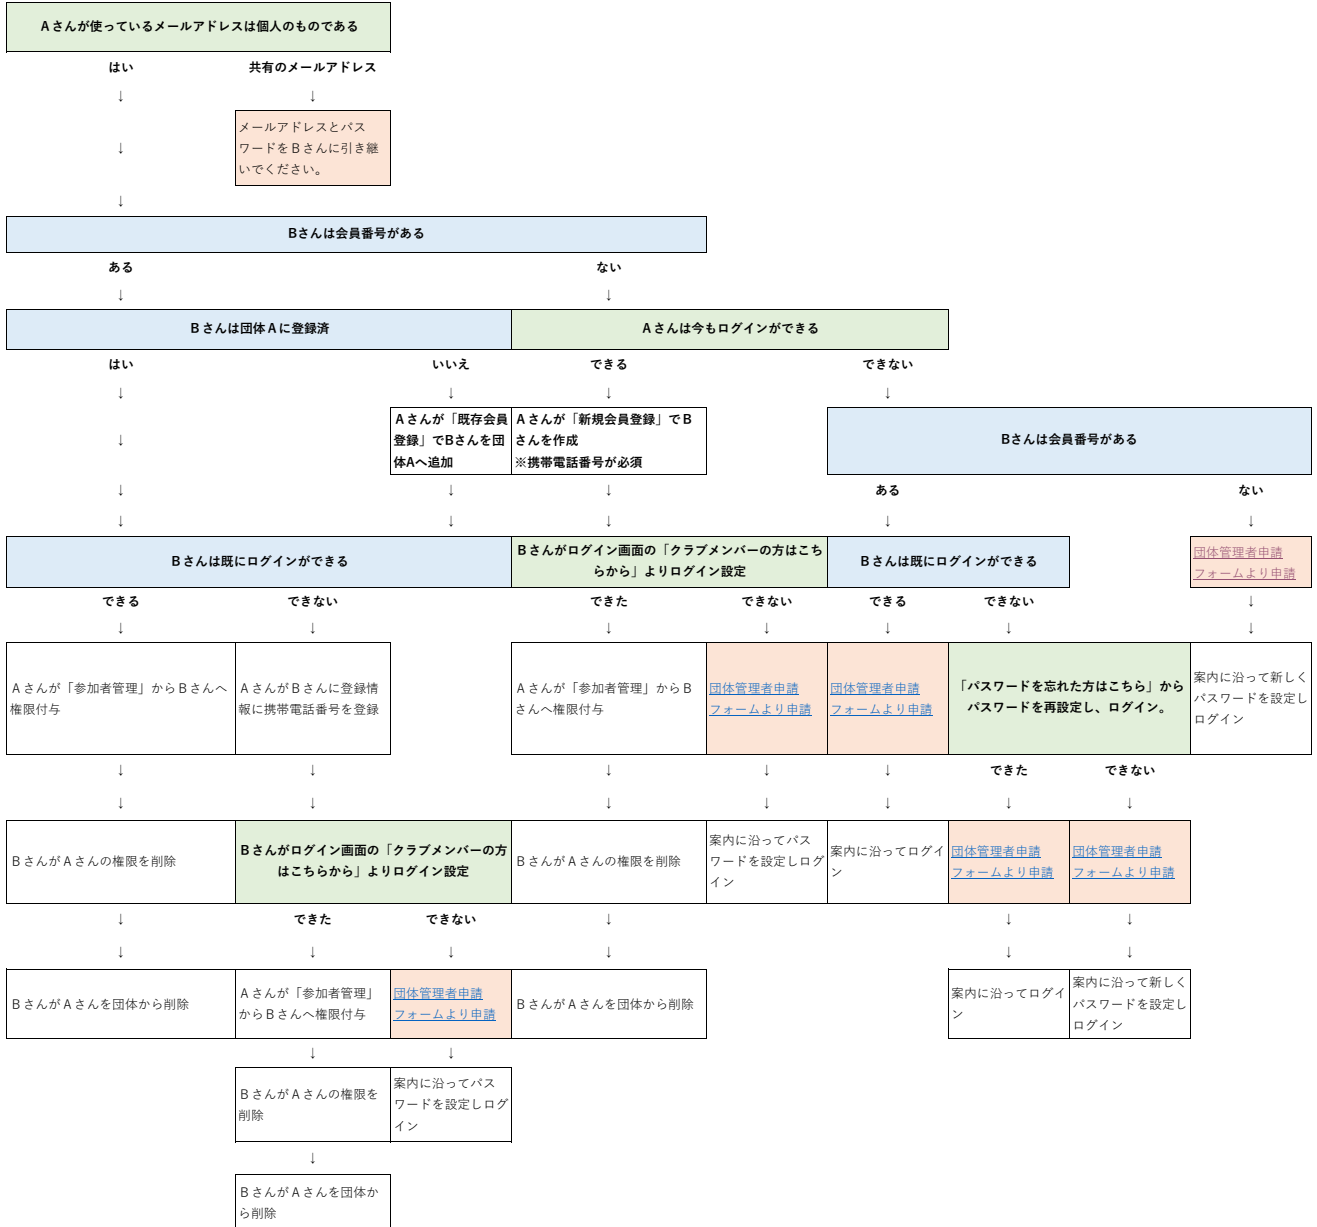

団体管理者の変更（引継ぎ）フロー

参考動画：団体管理者の追加・変更方法

※現在の管理者を「Aさん」 団体を「団体A」

※新しい管理者を「Bさん」

【管理者の追加・変更操作方法動画】 <https://youtu.be/y4GpgAISnrc>

【団体管理者申請フォーム】 <https://forms.gle/jZyWiz3abAqWTzSg8>