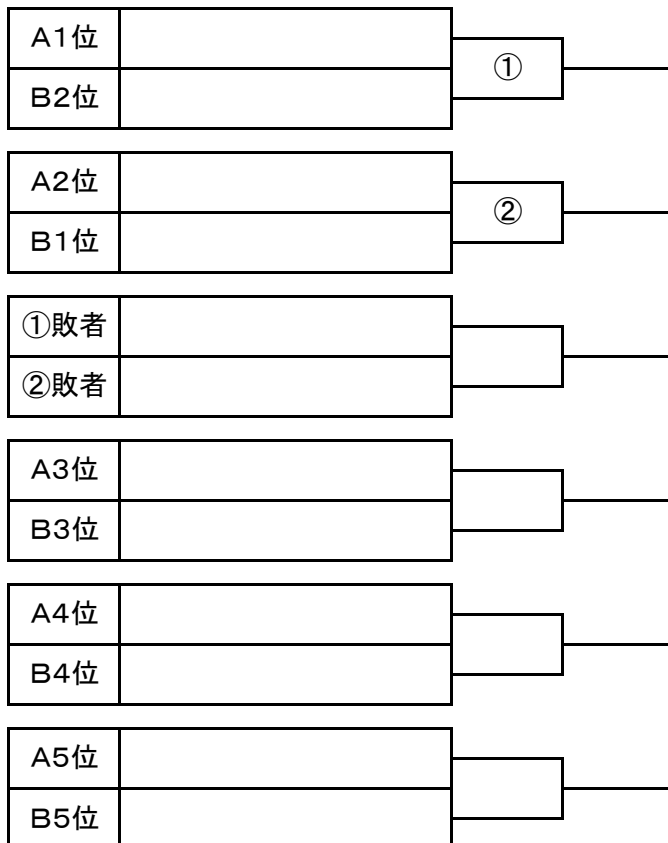

女子予選リーグ対戦表

A	チーム名	1	2	3	4	5	勝率	差	順位
1	太平洋工業 (岐阜県)								
2	ルーセント大阪 (大阪府)								
3	青梅信用金庫 (東京都)								
4	きのくに信用金庫 (和歌山県)								
5	アキム (埼玉県)								

B	チーム名	1	2	3	4	5	勝率	差	順位
1	川口市役所 (埼玉県)								
2	チームサニーブリーズ (京都府)								
3	トヨタ自動車 (愛知県)								
4	ルーセント (千葉県)								
5	東洋観光 (広島県)								

* 第2位までが、令和元年度日本リーグ入替戦の代表チームに決定

* 第3位から第8位までが、令和2年度日本実業団リーグ本部推薦チームに決定