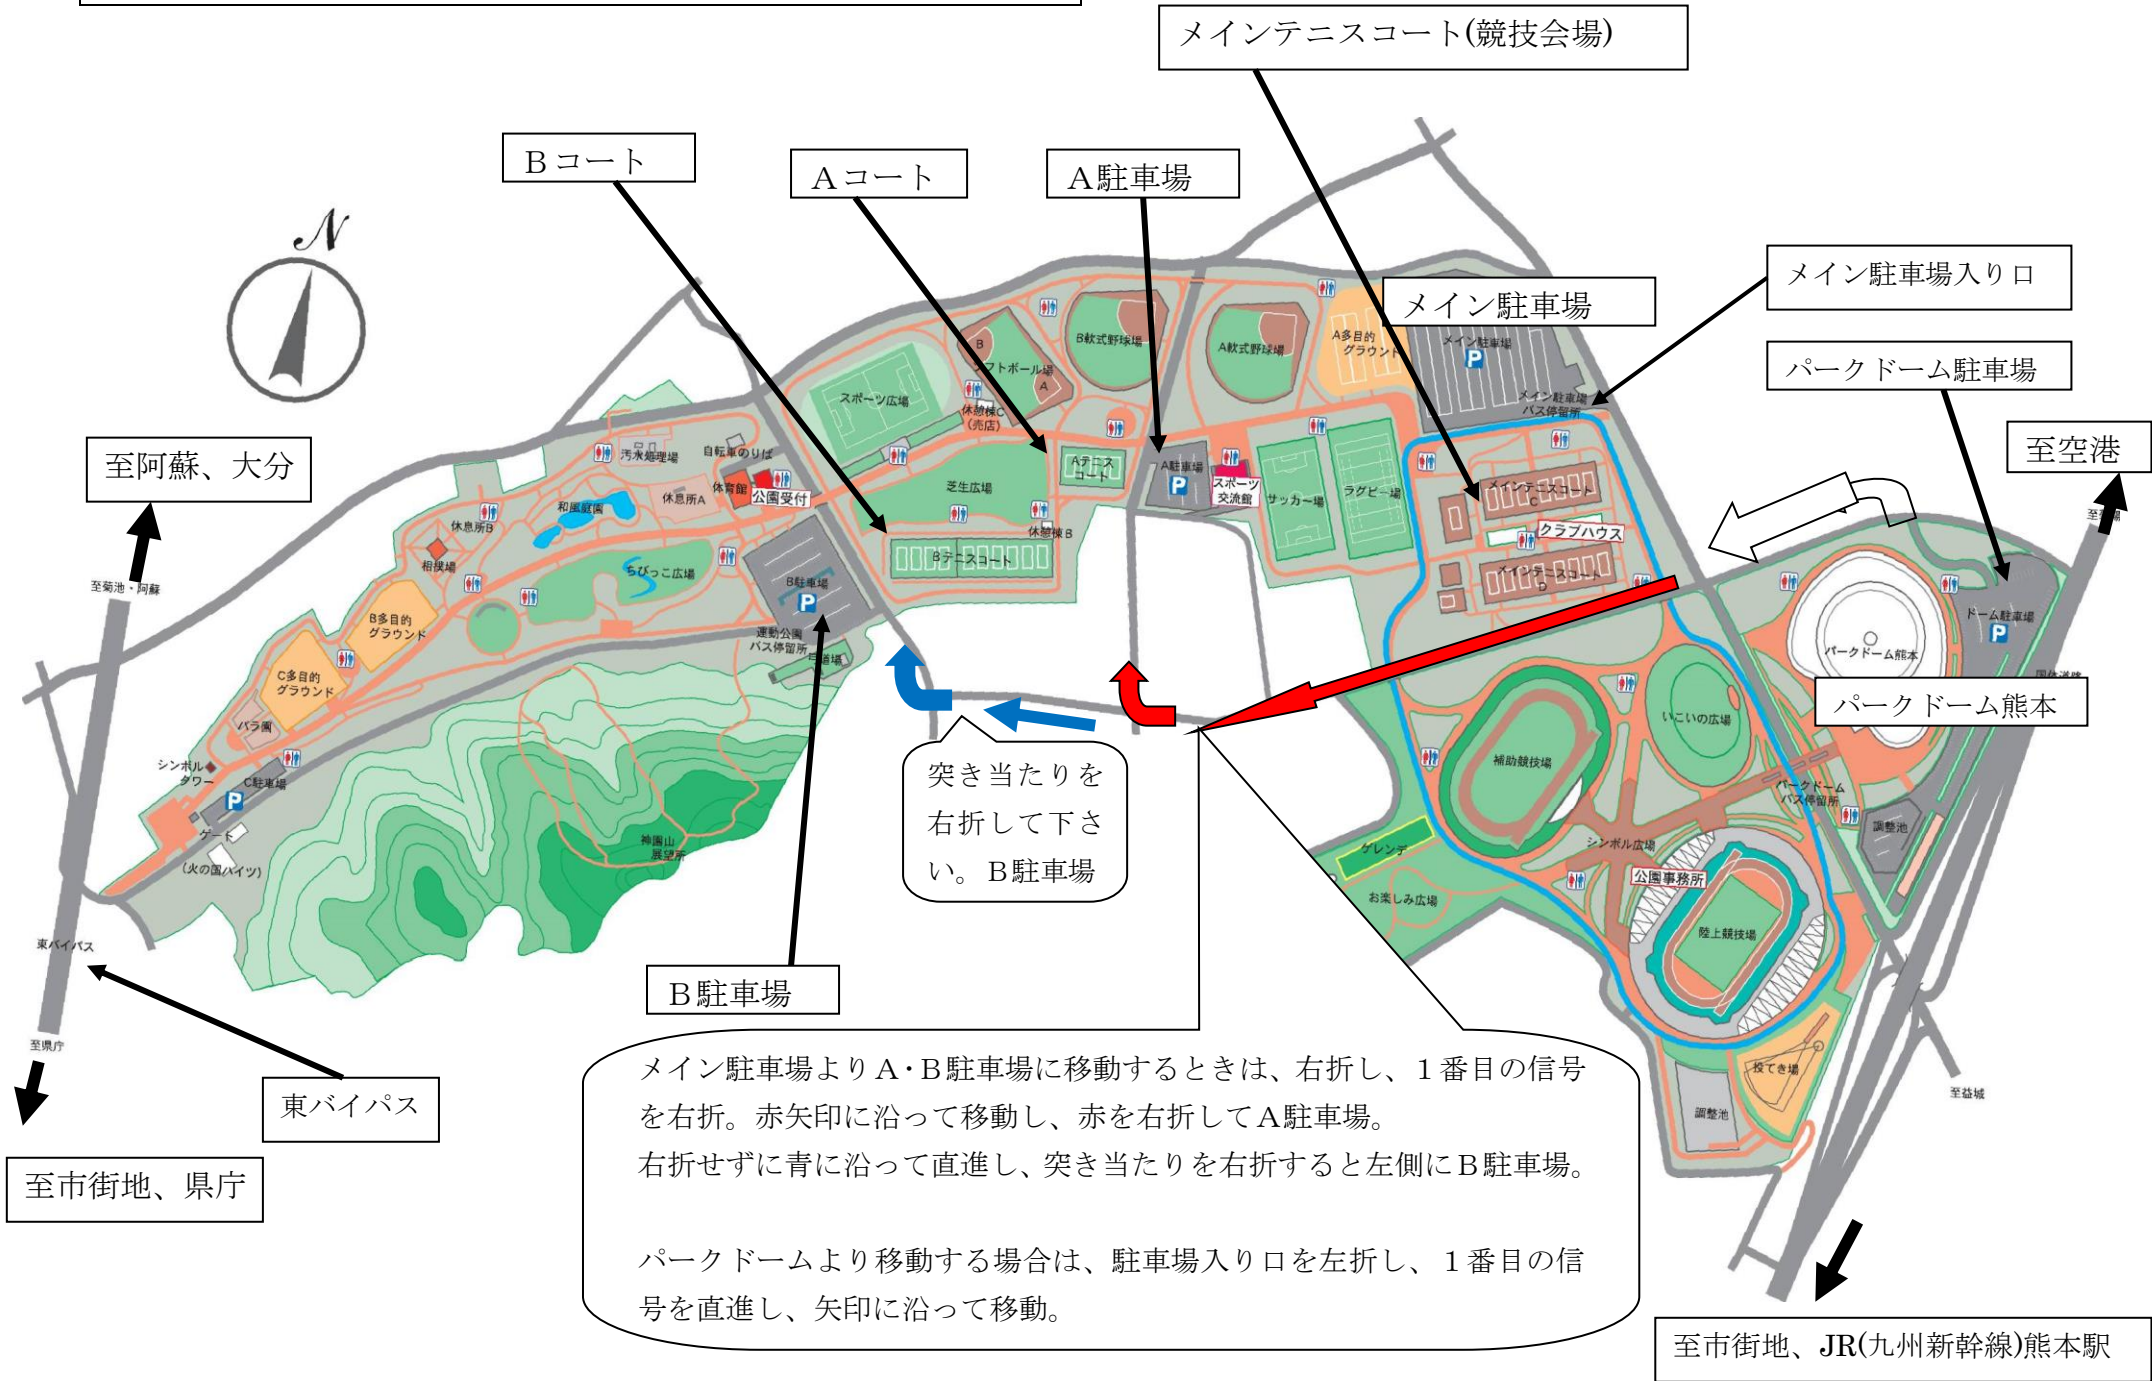

熊本県民総合運動公園駐車場案内

突き当たりを
右折して下さい。B駐車場

メイン駐車場よりA・B駐車場に移動するときは、右折し、1番目の信号を右折。赤矢印に沿って移動し、赤を右折してA駐車場。
右折せずに青に沿って直進し、突き当たりを右折すると左側にB駐車場。

パークドームより移動する場合は、駐車場入り口を左折し、1番目の信号を直進し、矢印に沿って移動。