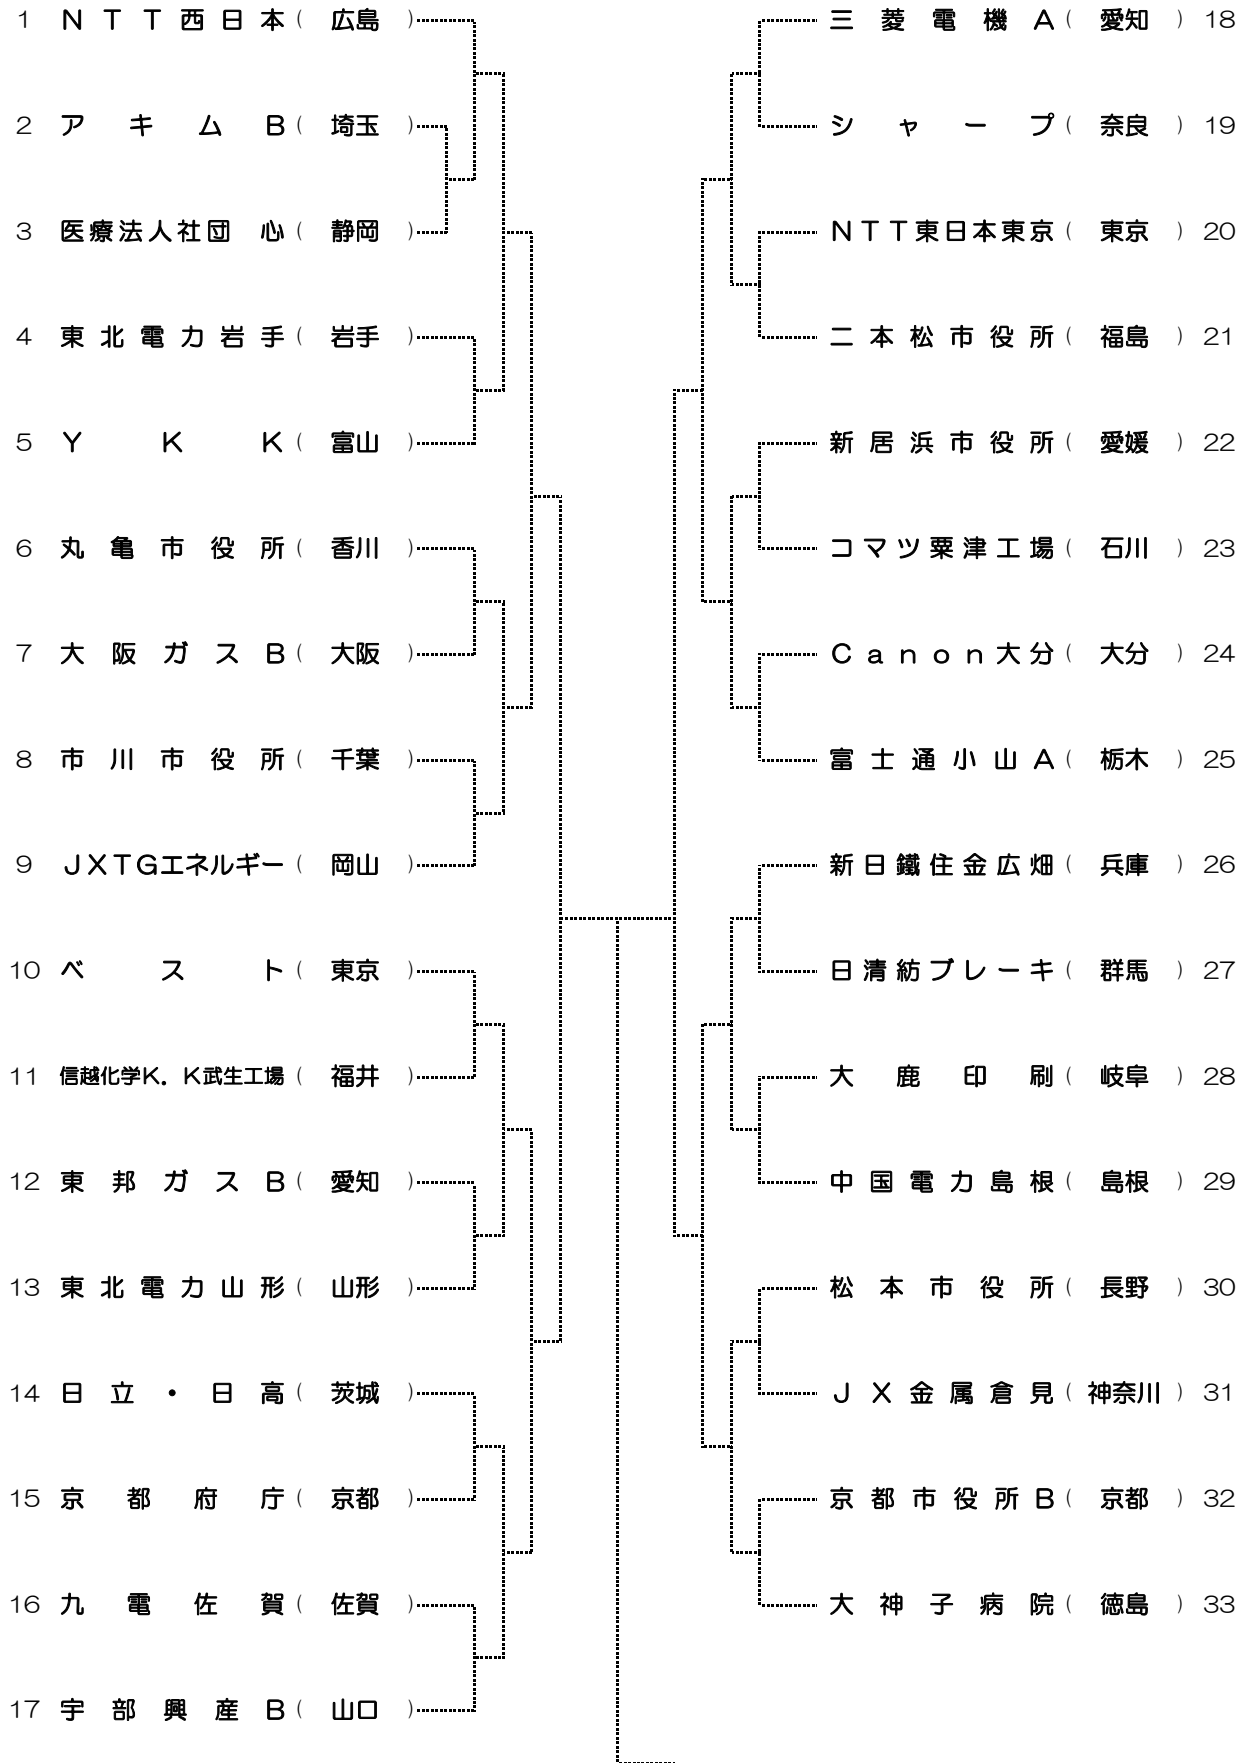

組合せ表 男子の部(1 / 5)

会場：福井市わかばテニスコート (7/29 4回戦まで)
 会場：武生中央公園庭球場 (7/30 5回戦以降)

組合せ表 男子の部(2 / 5)

会場：福井市わかばテニスコート (7/29 4回戦まで)
 会場：武生中央公園庭球場 (7/30 5回戦以降)

組合せ表 男子の部(3 / 5)

会場：武生中央公園庭球場
会場：武生中央公園庭球場

(7/29 4回戦まで)
(7/30 5回戦以降)

組合せ表 男子の部(4 / 5)

会場：武生中央公園庭球場 (7/29 4回戦まで)
 会場：武生中央公園庭球場 (7/30 5回戦以降)