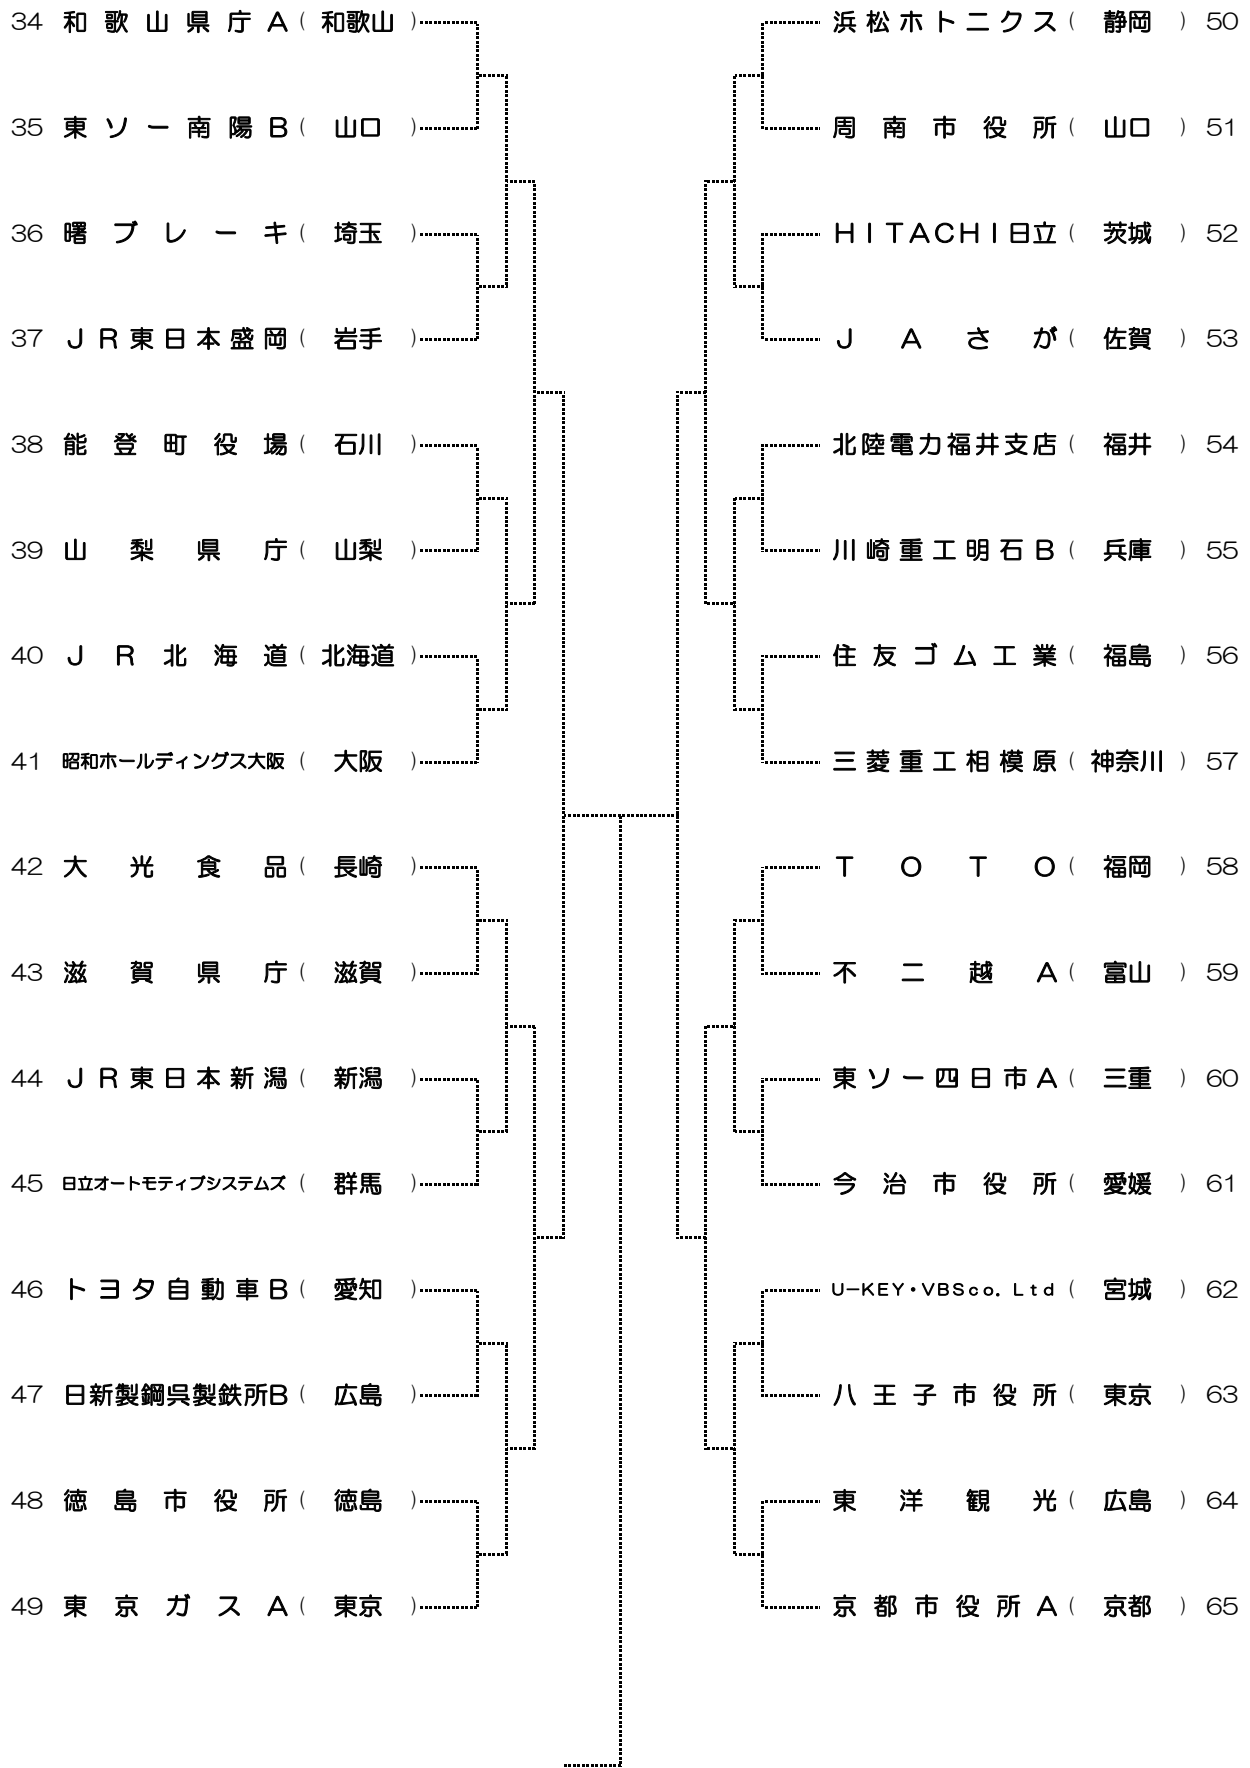

組合せ表 男子の部(1 / 5)

会場：福井市わかばテニスコート (7/29 4回戦まで)
 会場：武生中央公園庭球場 (7/30 5回戦以降)

組合せ表 男子の部(2 / 5)

会場：福井市わかばテニスコート (7/29 4回戦まで)
 会場：武生中央公園庭球場 (7/30 5回戦以降)

組合せ表 男子の部(3 / 5)

会場：武生中央公園庭球場
会場：武生中央公園庭球場

(7/29 4回戦まで)
(7/30 5回戦以降)

組合せ表 男子の部(4 / 5)

会場：武生中央公園庭球場 (7/29 4回戦まで)
 会場：武生中央公園庭球場 (7/30 5回戦以降)