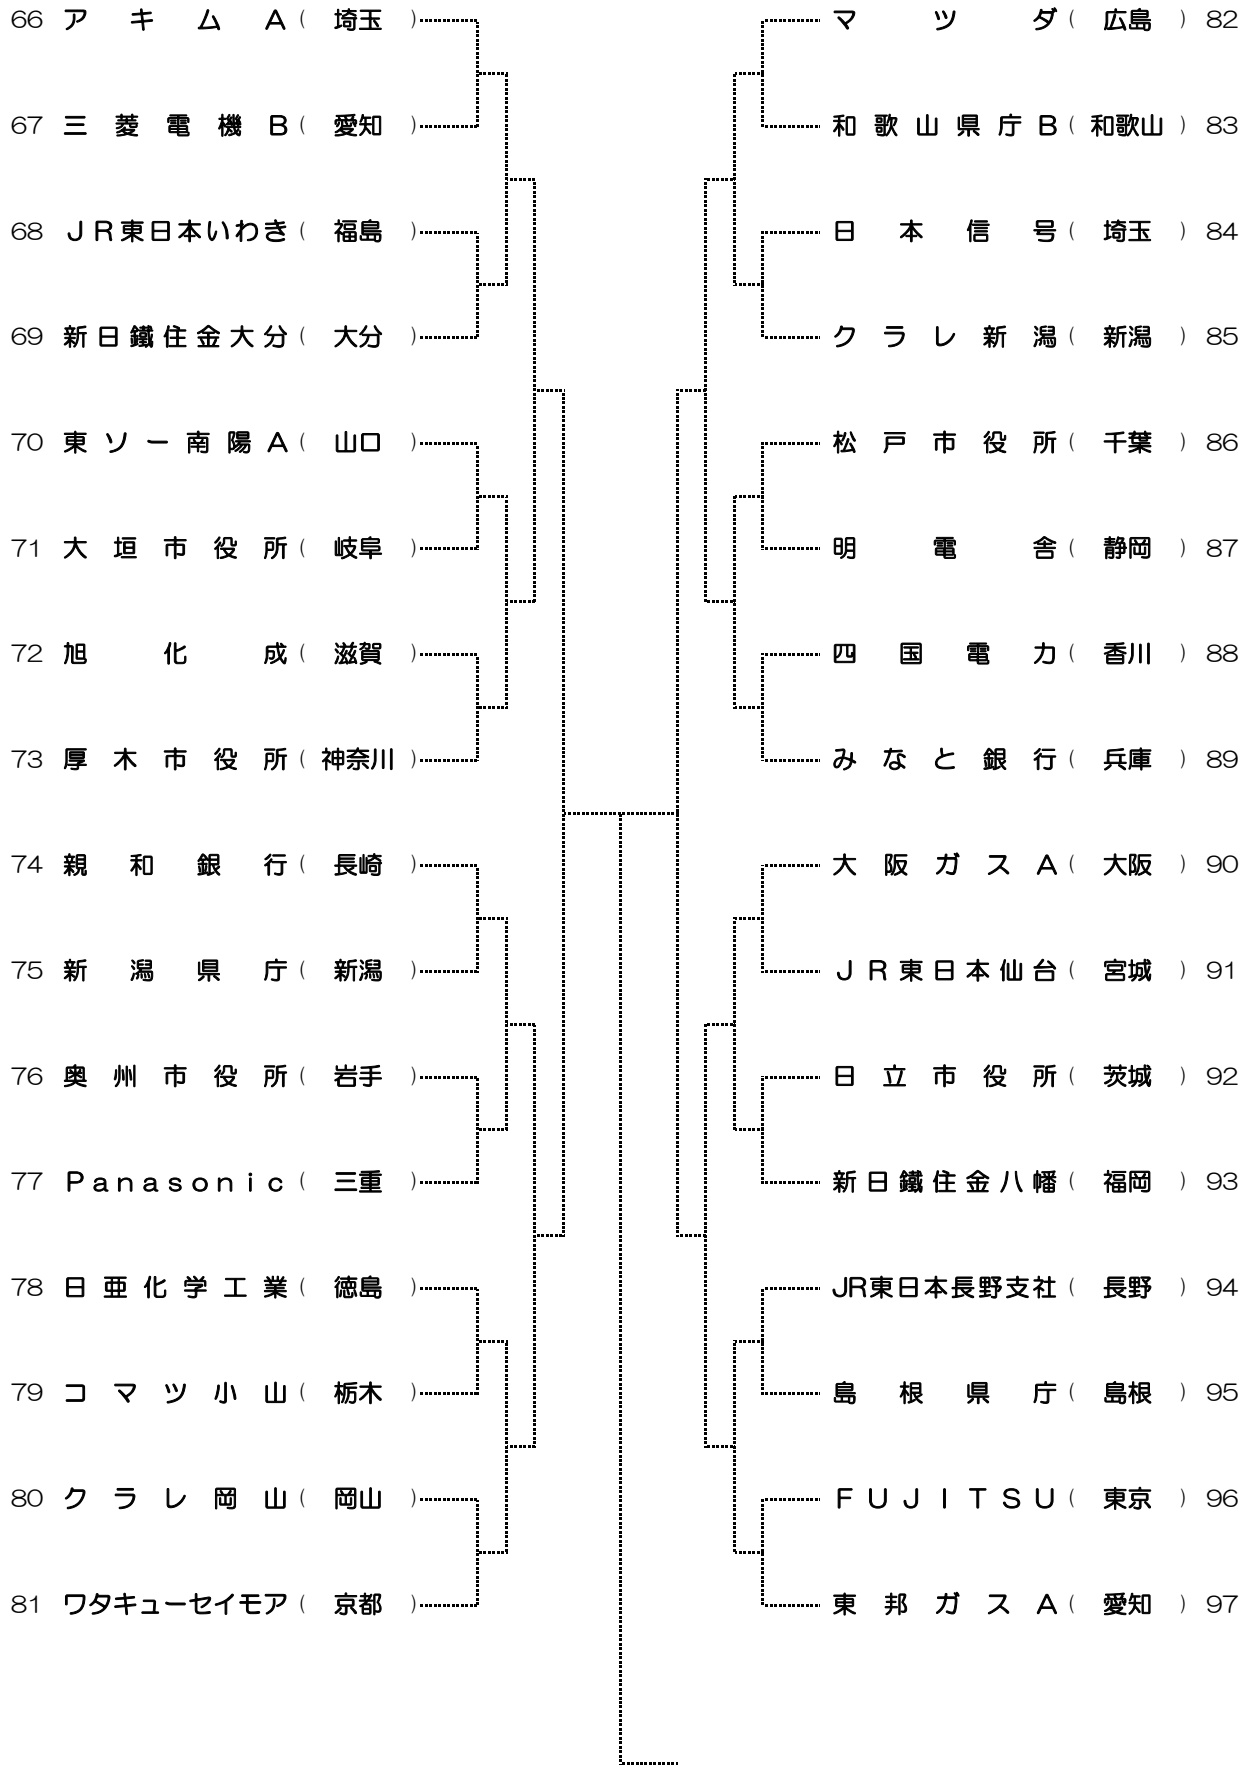

組合せ表 男子の部(1 / 5)

会場：福井市わかばテニスコート (7/29 4回戦まで)
 会場：武生中央公園庭球場 (7/30 5回戦以降)

組合せ表 男子の部(2 / 5)

会場：福井市わかばテニスコート (7/29 4回戦まで)
 会場：武生中央公園庭球場 (7/30 5回戦以降)

組合せ表 男子の部(3 / 5)

会場：武生中央公園庭球場
会場：武生中央公園庭球場

(7/29 4回戦まで)
(7/30 5回戦以降)

組合せ表 男子の部(4 / 5)

会場：武生中央公園庭球場 (7/29 4回戦まで)
 会場：武生中央公園庭球場 (7/30 5回戦以降)