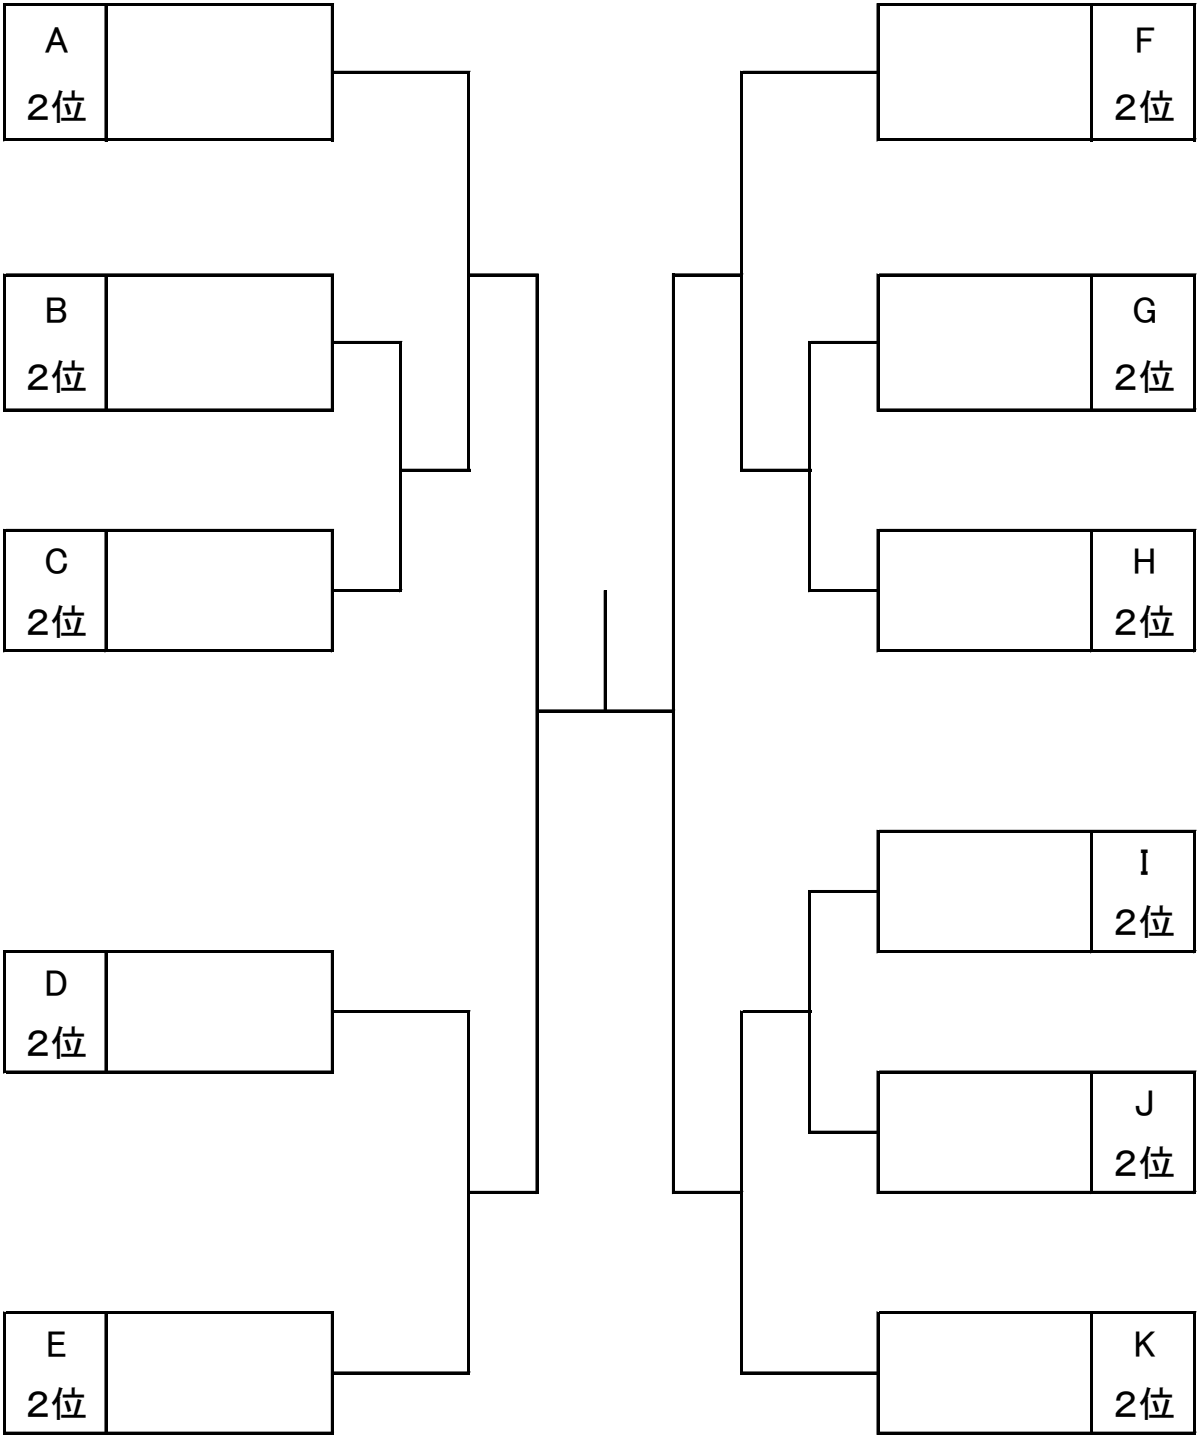

I	チ ャ ム 名	1	2	3	勝率	差	順位
1	佐 賀				/		
2	神 奈 川				/		
3	兵 庫				/		

J	チ ャ ム 名	1	2	3	勝率	差	順位
1	広 島				/		
2	新 潟				/		
3	群 馬				/		

K	チ ャ ム 名	1	2	3	勝率	差	順位
1	東 京				/		
2	高 知				/		
3	三 重				/		

1位トーナメント

2位トーナメント

3位トーナメント