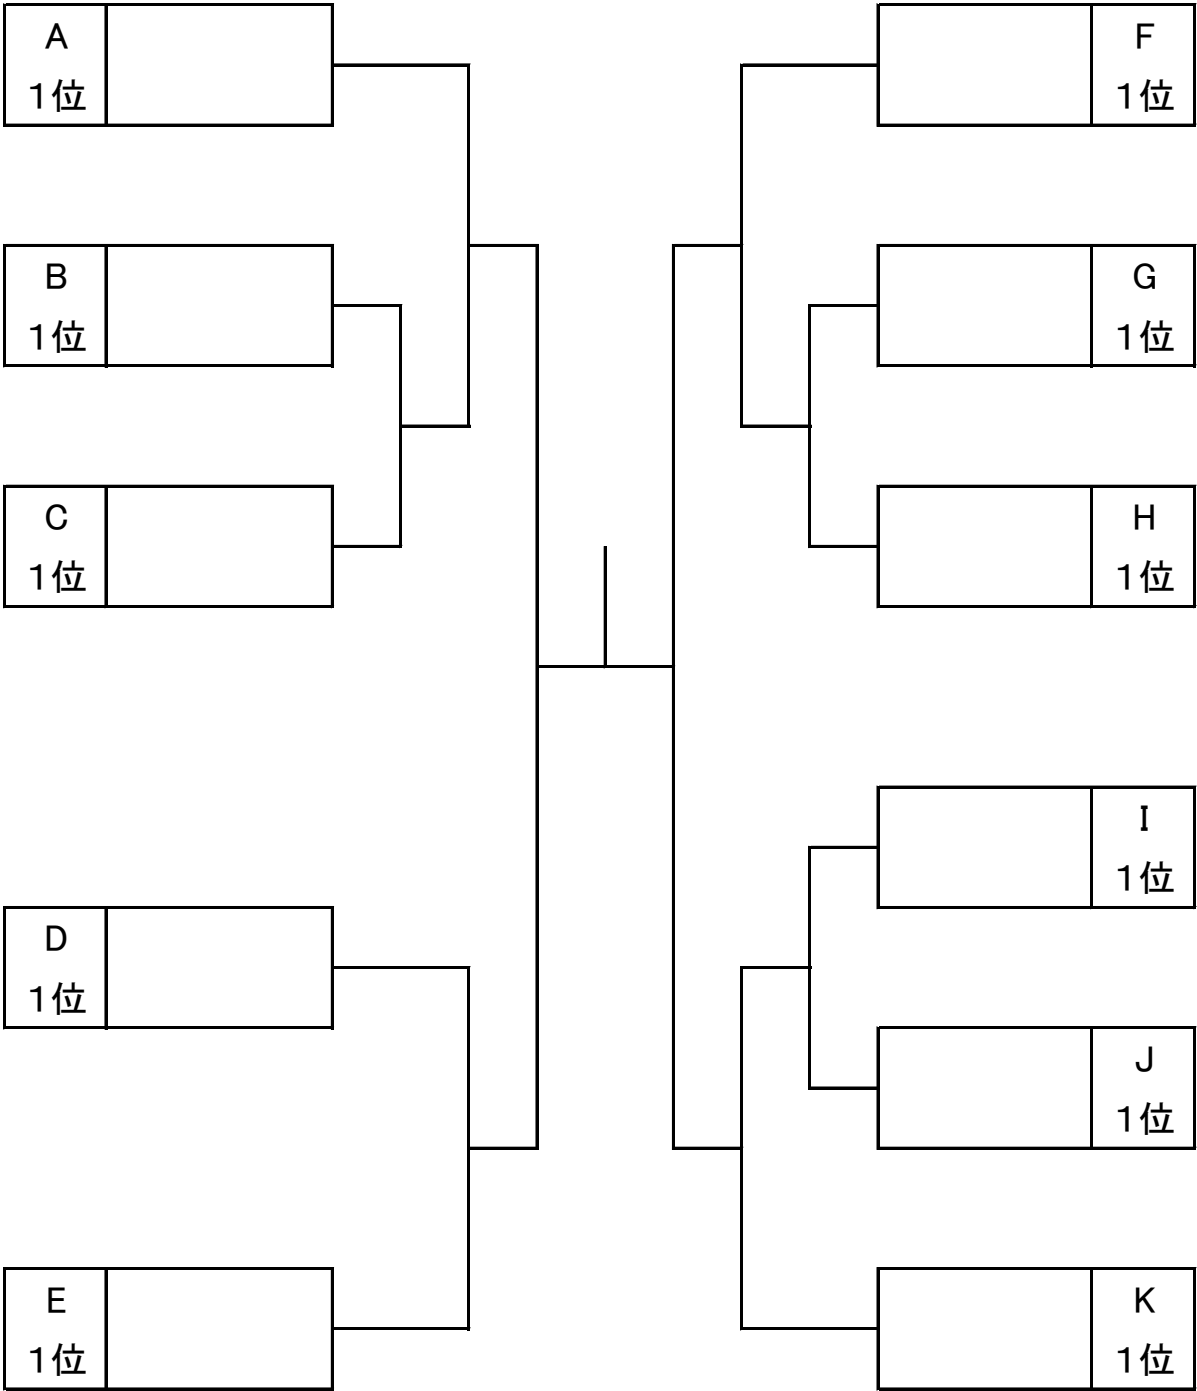

F	チ ャ ム 名	1	2	3	勝率	差	順位
1	熊 本				/		
2	埼 玉 B				/		
3	福 島				/		

G	チ ャ ム 名	1	2	3	勝率	差	順位
1	岐 阜				/		
2	山 梨				/		
3	長 野				/		

H	チ ャ ム 名	1	2	3	勝率	差	順位
1	大 阪				/		
2	福 井				/		
3	韓 国 A				/		

I	チ ャ ム 名	1	2	3	勝率	差	順位
1	佐 賀				/		
2	神 奈 川				/		
3	兵 庫				/		

J	チ ャ ム 名	1	2	3	勝率	差	順位
1	広 島				/		
2	新 潟				/		
3	群 馬				/		

K	チ ャ ム 名	1	2	3	勝率	差	順位
1	東 京				/		
2	高 知				/		
3	三 重				/		

1位トーナメント