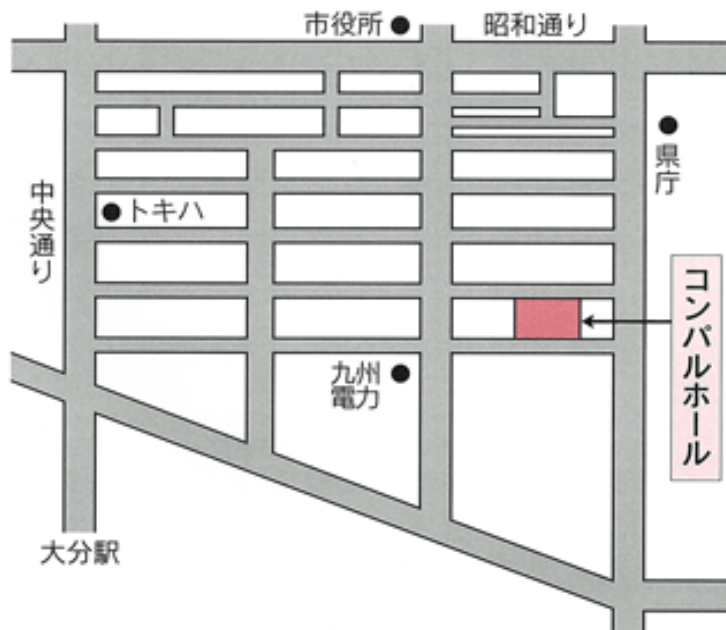

コンパルホール

交通アクセス・駐車場

所在地

〒870-0021大分県大分市府内町1丁目5番38号

Tel 097-538-3700

Fax 097-534-4049

交通アクセス

鉄道 …… JR大分駅下車 徒歩5分

バス …… 大分駅停留所下車 徒歩5分

駐車場

ご利用料金

・30分までごとに100円(最初の30分以内は無料)

駐車可能台数

・地下駐車場 …… 135台

・屋外駐車場 …… 40台

3F多目的ホール(監督会議会場)

①

多目的ホール

パーティーから音楽会まで幅広く利用できます。飲酒も可。
椅子400席、机100脚、ピアノ等を備えているホール。

監督会議会場配置図

日時 平成26年7月31日(木) 午後1時30分から

会場 コンパルホール 3階多目的ホール