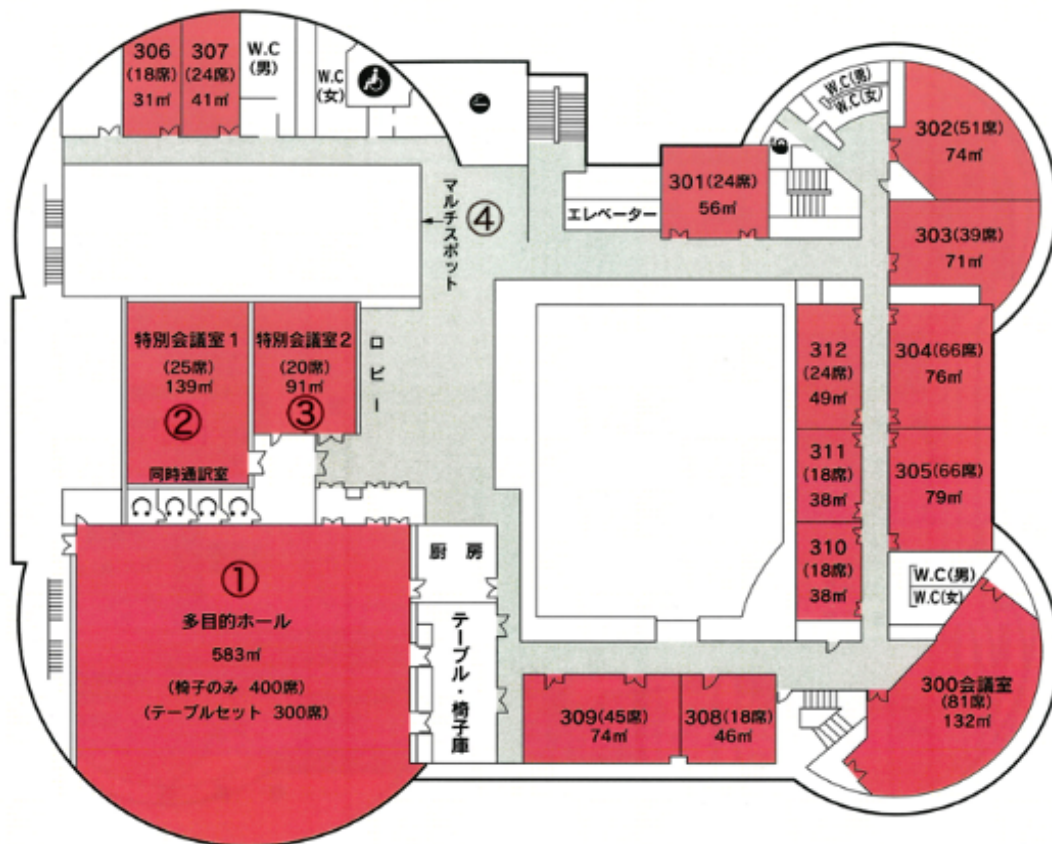

バス …… 大分駅停留所下車 徒歩5分

駐車場

ご利用料金

・30分までごとに100円(最初の30分以内は無料)

駐車可能台数

・地下駐車場 …… 135台

・屋外駐車場 …… 40台

3F多目的ホール(監督会議会場)

①

多目的ホール

パーティーから音楽会まで幅広く利用できます。飲酒も可。
椅子400席、机100脚、ピアノ等を備えているホール。

監督会議会場配置図

日時 平成26年7月31日(木) 午後1時30分から

会場 コンパルホール 3階多目的ホール