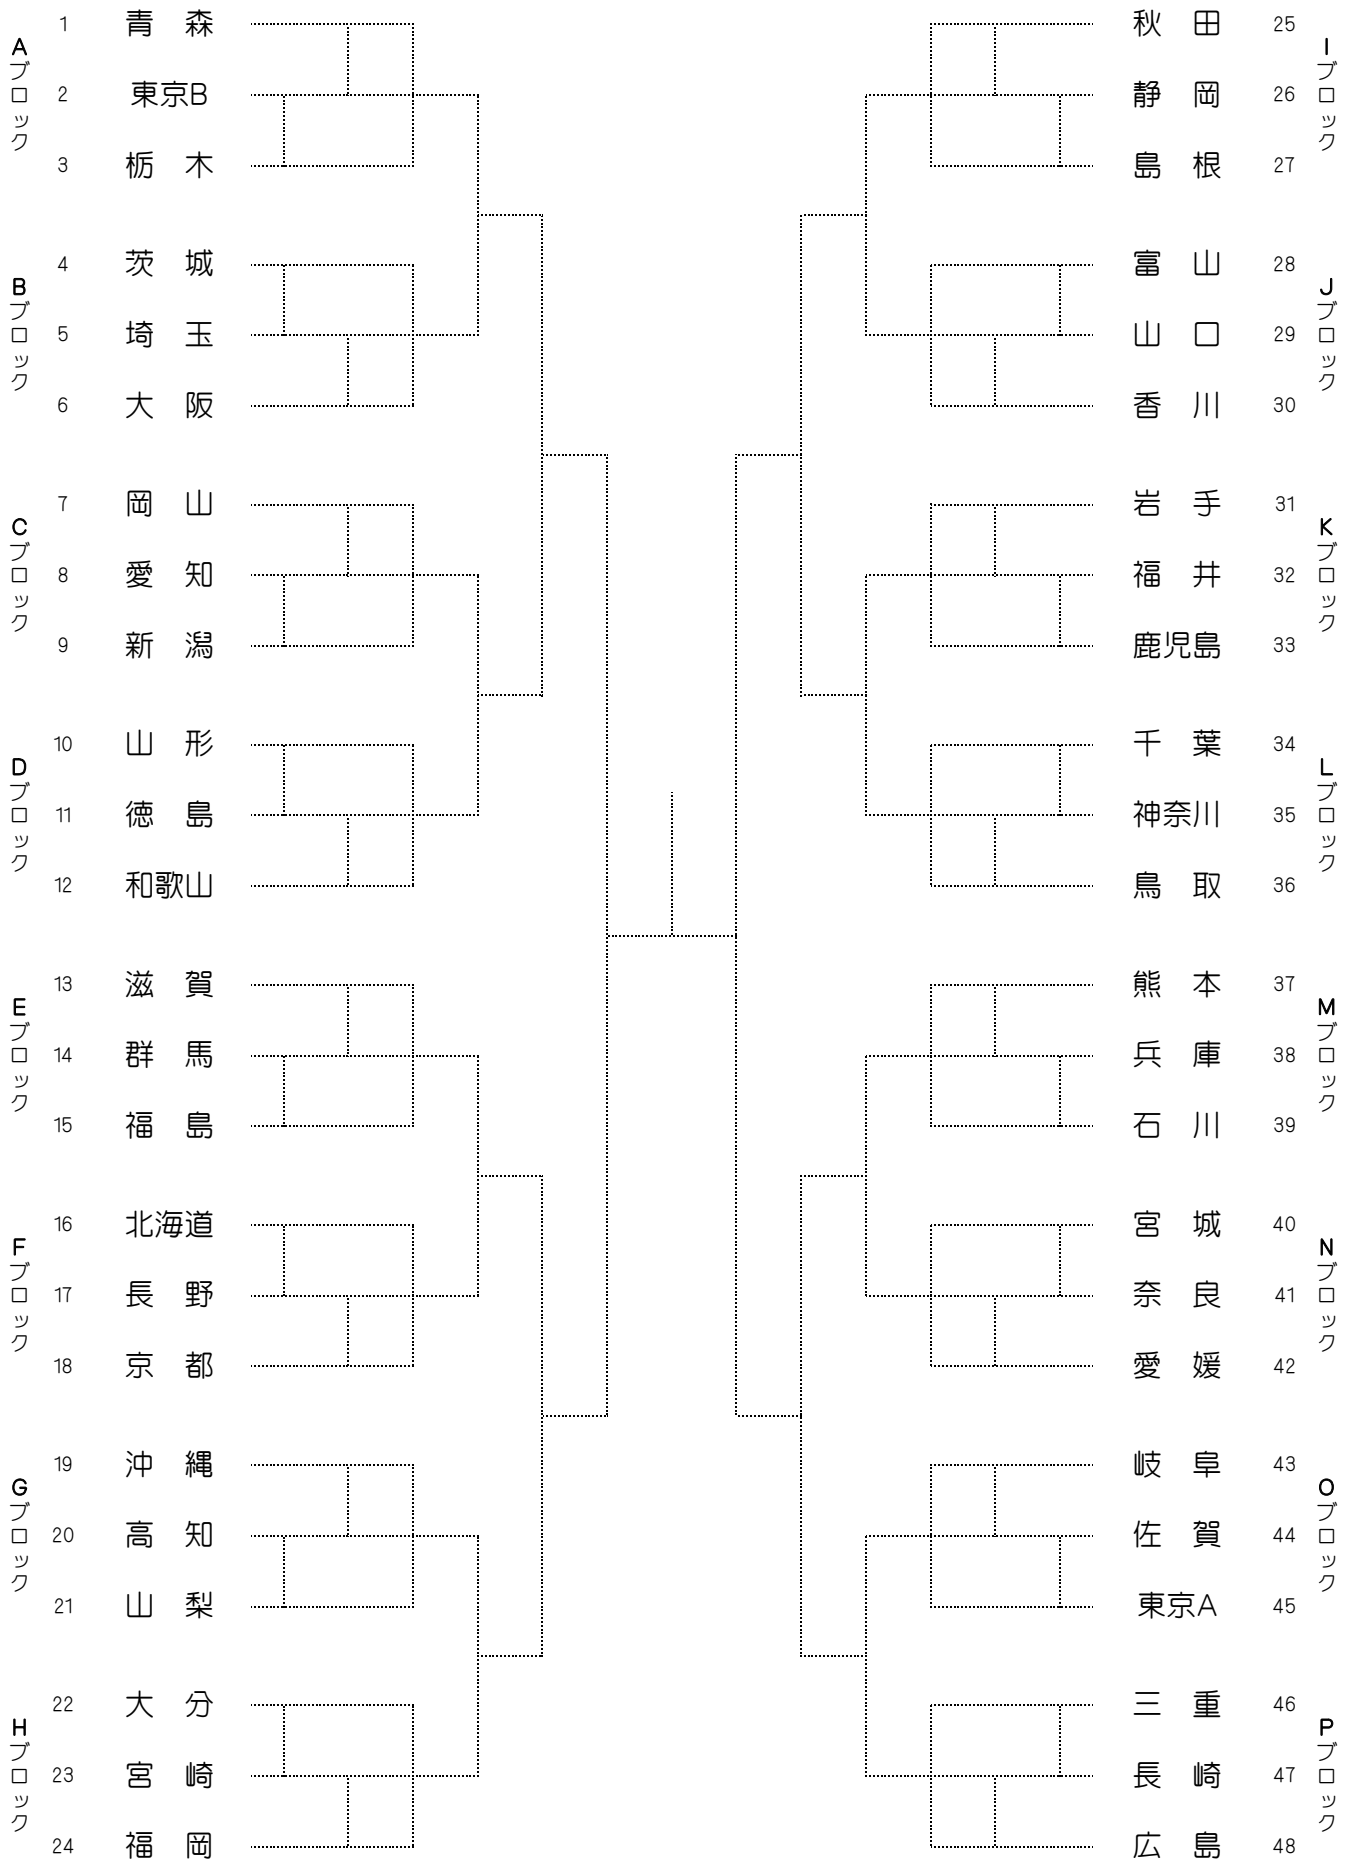

第34回全日本レディースソフトテニス決勝大会

組み合わせ表

平成24年8月28日

第34回 全日本レディースソフトテニス決勝大会

第1日進行予定表

2012年8月29日

8月29日		練習割り当て			第1対戦 9:30 ~ 11:50	第2対戦 11:50 ~ 14:10	第3対戦 14:10 ~ 16:30
		8:40~ 8:55	8:55~ 9:10	9:10~ 9:25			
1 コート	A ブロック	2 東京B	3 栃木	1 青森	2 東京B - 栃木	1 青森 - 東京B	3 青森 - 栃木
2 コート	B ブロック	4 茨城	5 埼玉	6 大阪	4 茨城 - 埼玉	5 埼玉 - 大阪	6 茨城 - 大阪
3 コート	C ブロック	8 愛知	9 新潟	7 岡山	8 愛知 - 新潟	7 岡山 - 愛知	9 岡山 - 新潟
4 コート	D ブロック	10 山形	11 徳島	12 和歌山	10 山形 - 徳島	11 徳島 - 和歌山	12 山形 - 和歌山
5 コート	E ブロック	14 群馬	15 福島	13 滋賀	14 群馬 - 福島	13 滋賀 - 群馬	15 滋賀 - 福島
6 コート	F ブロック	16 北海道	17 長野	18 京都	16 北海道 - 長野	17 長野 - 京都	18 北海道 - 京都
7 コート	G ブロック	20 高知	21 山梨	19 沖縄	20 高知 - 山梨	19 沖縄 - 高知	21 沖縄 - 山梨
8 コート	H ブロック	22 大分	23 宮崎	24 福岡	22 大分 - 宮崎	23 宮崎 - 福岡	24 大分 - 福岡
9 コート	I ブロック	26 静岡	27 島根	25 秋田	26 静岡 - 島根	25 秋田 - 静岡	27 秋田 - 島根
10 コート	J ブロック	28 富山	29 山口	30 香川	28 富山 - 山口	29 山口 - 香川	30 富山 - 香川
11 コート	K ブロック	32 福井	33 鹿児島	31 岩手	32 福井 - 鹿児島	31 岩手 - 福井	33 岩手 - 鹿児島
12 コート	L ブロック	34 千葉	35 神奈川	36 鳥取	34 千葉 - 神奈川	35 神奈川 - 鳥取	36 千葉 - 鳥取
13 コート	M ブロック	38 兵庫	39 石川	37 熊本	38 兵庫 - 石川	37 熊本 - 兵庫	39 熊本 - 石川
14 コート	N ブロック	40 宮城	41 奈良	42 愛媛	40 宮城 - 奈良	41 奈良 - 愛媛	42 宮城 - 愛媛
15 コート	O ブロック	44 佐賀	45 東京A	43 岐阜	44 佐賀 - 東京A	43 岐阜 - 佐賀	45 岐阜 - 東京A
16 コート	P ブロック	46 三重	47 長崎	48 広島	46 三重 - 長崎	47 長崎 - 広島	48 三重 - 広島