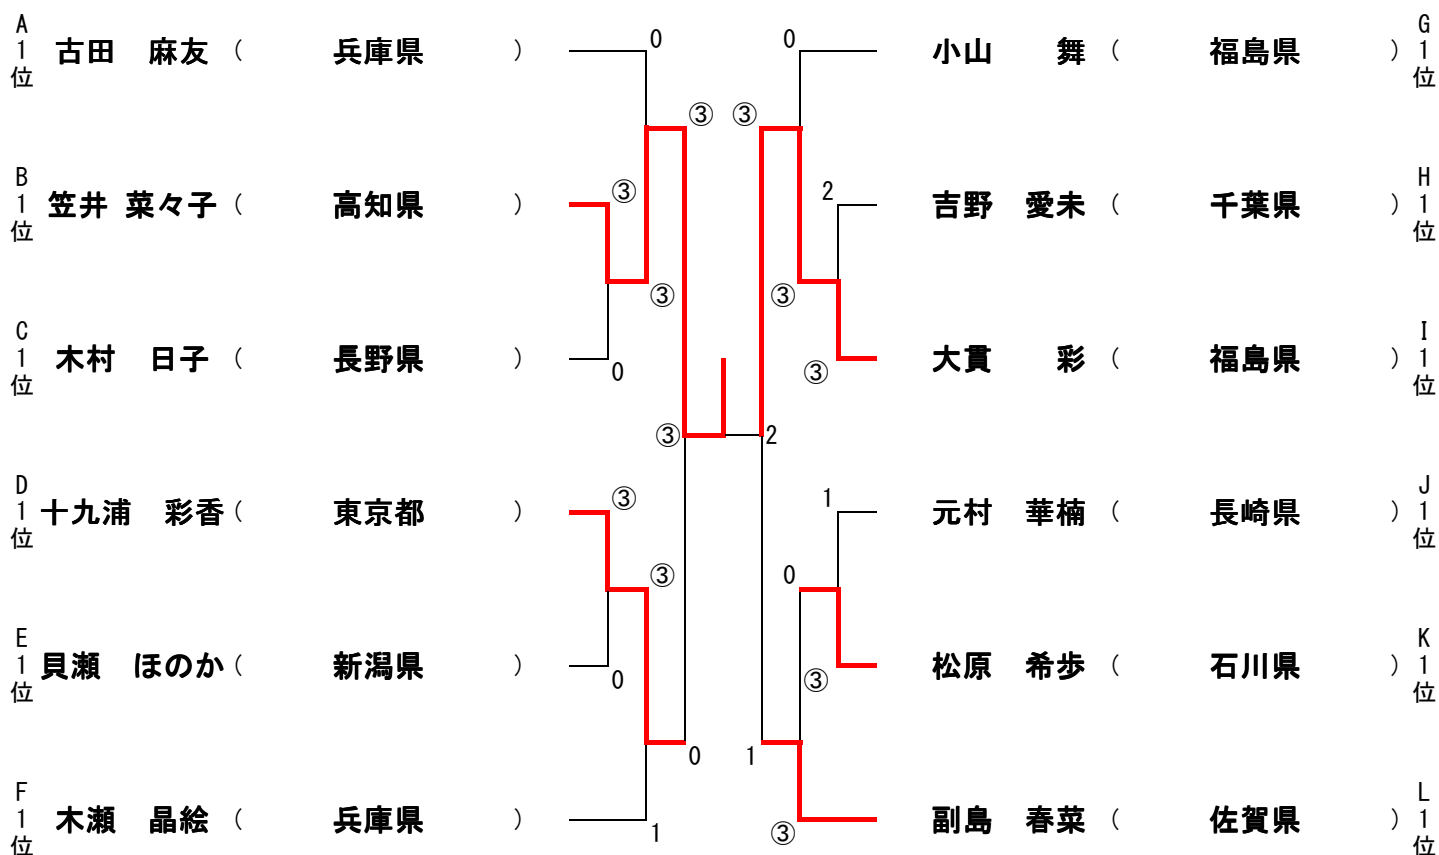

G	ピブス	氏名	所属支部	20	21	22	勝敗	差	順位
20	25	平田 葵	大分県		2	③	1/1		2
21	1	小山 舞	福島県	③		③	/		1
22	22	三隅 はすは	長崎県	2	2		0/2		3

H	ピブス	氏名	所属支部	23	24	25	勝敗	差	順位
23	28	田川 美怜	三重県		0	0	0/2		3
24	6	吉野 愛未	千葉県	③		③	2/0		1
25	16	黒田 麻衣	兵庫県	③	2		1/1		2

I	ピブス	氏名	所属支部	26	27	28	勝敗	差	順位
26	17	折橋 葵	広島県		1	1	0/2		3
27	3	大貫 彩	福島県	③		③	2/0		1
28	10	今井 梨央	石川県	③	2		1/1		2

J	ピブス	氏名	所属支部	29	30	31	勝敗	差	順位
29	4	花園 優帆	東京都		2	R	0/2		3
30	24	元村 華楠	長崎県	③		③	2/0		1
31	13	安生 朋香	愛知県	③	0		1/1		2

K	ピブス	氏名	所属支部	32	33	34	勝敗	差	順位
32	2	鈴木 楓由	岩手県		2	③	1/1		2
33	31	松原 希歩	石川県	③		③	2/0		1
34	33	山村 萌夏	奈良県	2	2		0/2		3

L	ピブス	氏名	所属支部	35	36	37	勝敗	差	順位
35	11	福島 わかな	石川県		2	0	0/2		3
36	14	吉田 菜里	大阪府	③		2	1/1		2
37	23	副島 春菜	佐賀県	③	③		2/0		1

U-14女子シングルス 決勝トーナメント

優勝   **笠井 菜々子**   (**高知県**   )

準優勝   **大貫 彩**   (**福島県**   )

第 3 位   **十九浦 彩香**   (**東京都**   )

第 3 位   **副島 春菜**   (**佐賀県**   )