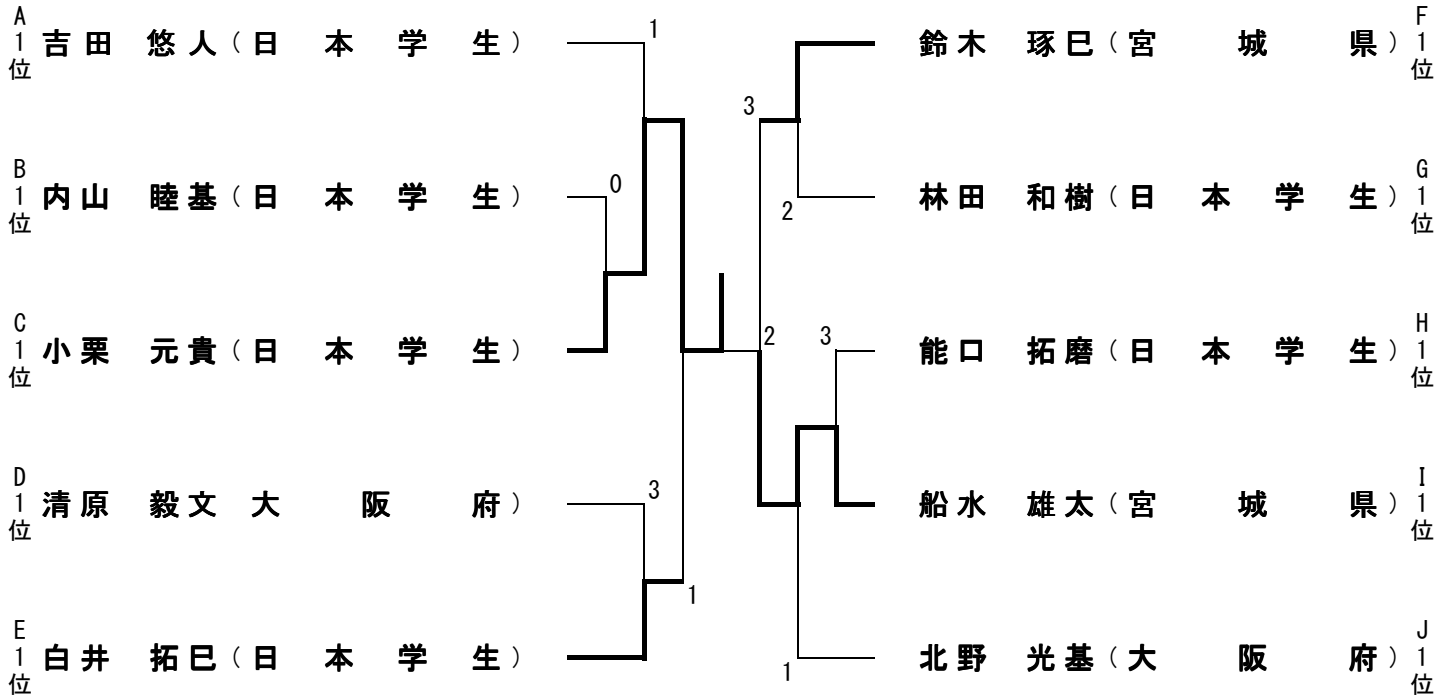

G	ビブス	氏名	所属支部	20	21	22	勝率	差	順位
20	29	山本 真弘	日本学生		0	0	0/2		3
21	31	林田 和樹	日本学生	③		③	2/0		1
22	20	桂 拓也	日本学生	③	1		1/1		2

H	ビブス	氏名	所属支部	23	24	25	勝率	差	順位
23	17	丸中 大明	宮城県		③	0	1/1	-1	3
24	21	能口 拓磨	日本学生	1		③	1/1	+1	1
25	13	九島 一馬	宮城県	③	0		1/1	±0	2

I	ビブス	氏名	所属支部	26	27	28	勝率	差	順位
26	3	吉井 健史	神奈川県		0	0	0/2		3
27	15	林 大喜	大阪府	③		1	1/1		2
28	12	船水 雄太	宮城県	③	③		2/0		1

J	ビブス	氏名	所属支部	29	30	31	勝率	差	順位
29	7	北野 光基	大阪府		③	③	0/2		1
30	8	樫本 泰昭	大阪府	1		③	1/1		2
31	25	堂野 貴寛	日本学生	1	1		2/0		3

U-20男子シングルス 決勝トーナメント

優勝 小栗元貴 (日本学生)

準優勝 船水雄太 (宮城県)

第3位 白井拓巳 (日本学生)

第3位 鈴木琢巳 (宮城県)