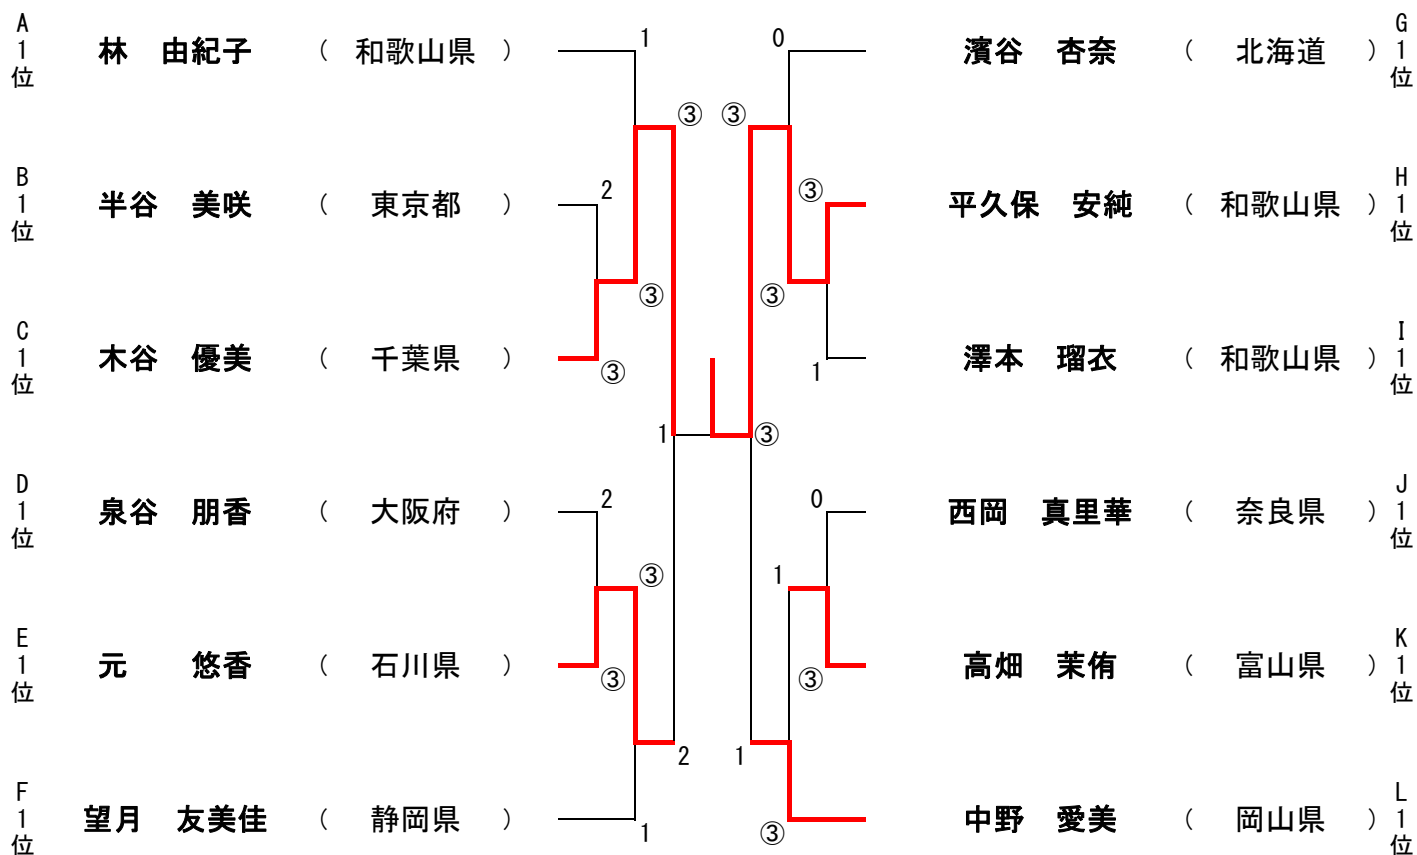

G	ピブス	氏名	所属支部	19	20	21	勝敗	差	順位
19	3	濱谷 杏奈	北海道		③	③	2/0		1
20	24	久連松 梨沙	福岡県	0		③	1/1		2
21	30	藤木 陽奈	大阪府	2	2		0/2		3

H	ピブス	氏名	所属支部	22	23	24	勝敗	差	順位
22	9	中川 瑞貴	富山県		③	0	1/1		2
23	8	和田 夏実	神奈川県	0		1	0/2		3
24	35	平久保 安純	和歌山県	③	③		2/0		1

I	ピブス	氏名	所属支部	25	26	27	勝敗	差	順位
25	1	植津 南海	山形県		③	0	1/1		2
26	17	下田 夢奈	広島県	2		1	0/2		3
27	33	澤本 瑠衣	和歌山県	③	③		2/0		1

J	ピブス	氏名	所属支部	28	29	30	勝敗	差	順位
28	16	秋田 奈央美	和歌山県		③	0	1/1		2
29	21	佐々木 愛理	高知県	2		2	0/2		3
30	28	西岡 真里華	奈良県	③	③		2/0		1

K	ピブス	氏名	所属支部	31	32	33	勝敗	差	順位
31	10	高畑 茉侑	富山県		③	③	2/0		1
32	5	草野 絵美奈	群馬県	0		1	0/2		3
33	23	松本 一夏	福岡県	0	③		1/1		2

L	ピブス	氏名	所属支部	34	35	36	勝敗	差	順位
34	27	増田 文	和歌山県		0	0	0/2		3
35	32	黒見 奈央	和歌山県	③		0	1/1		2
36	18	中野 愛美	岡山県	③	③		2/0		1

U-17女子シングルス 決勝トーナメント

優勝 平久保 安純 (和歌山県)

準優勝 木谷 優美 (千葉県)

第 3 位 元 遙香 (石川県)

第 3 位 中野 愛美 (岡山県)