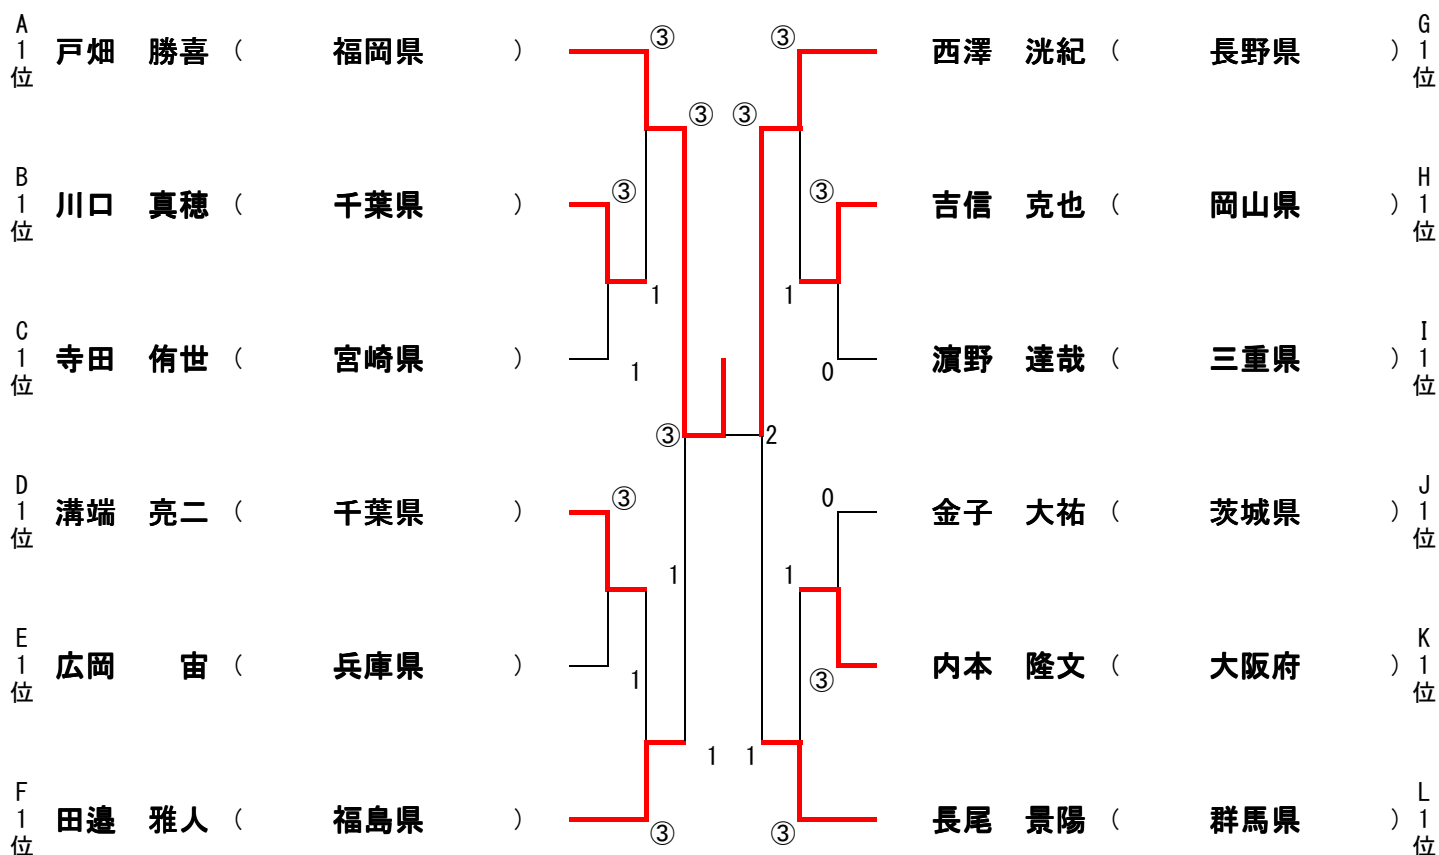

G	ピブス	氏名	所属支部	20	21	22	勝敗	差	順位
20	11	西澤 洸紀	長野県		③	③	2/0		1
21	10	米澤 要	石川県	2		③	1/1		2
22	17	杉山 奨悟	岡山県	0	0		0/2		3

H	ピブス	氏名	所属支部	23	24	25	勝敗	差	順位
23	37	小林 弘明	佐賀県		0	③	1/1		2
24	36	吉信 克也	岡山県	③		③	2/0		1
25	3	佐藤 勝	北海道	1	0		0/2		3

I	ピブス	氏名	所属支部	26	27	28	勝敗	差	順位
26	22	西 優之介	宮崎県		0	③	1/1		2
27	12	濱野 達哉	三重県	③		③	2/0		1
28	21	宮田 大貴	徳島県	0	0		0/2		3

J	ピブス	氏名	所属支部	29	30	31	勝敗	差	順位
29	29	柏木 盛男	兵庫県		1	0	0/2		3
30	5	金子 大祐	茨城県	③		③	2/0		1
31	25	野口 航	福岡県	③	0		1/1		2

K	ピブス	氏名	所属支部	32	33	34	勝敗	差	順位
32	14	内本 隆文	大阪府		③	③	2/0		1
33	20	中平 慎吾	高知県	2		③	1/1		2
34	16	大塚 勇輝	和歌山県	1	2		0/2		3

L	ピブス	氏名	所属支部	35	36	37	38	勝敗	差	順位
35	19	中島 啓輔	岡山県		1	0	0	0/3		4
36	15	丸山 海斗	大阪府	③		③	1	2/1	1	2
37	35	上松 俊貴	岡山県	③	0		③	2/1	-2	3
38	6	長尾 景陽	群馬県	③	③	2		2/1	1	1

U-14男子シングルス 決勝トーナメント

優 勝   戸畑 勝喜   (福岡県)

準 優 勝   西澤 洸紀   (長野県)

第 3 位   田邊 雅人   (福島県)

第 3 位   長尾 景陽   (群馬県)