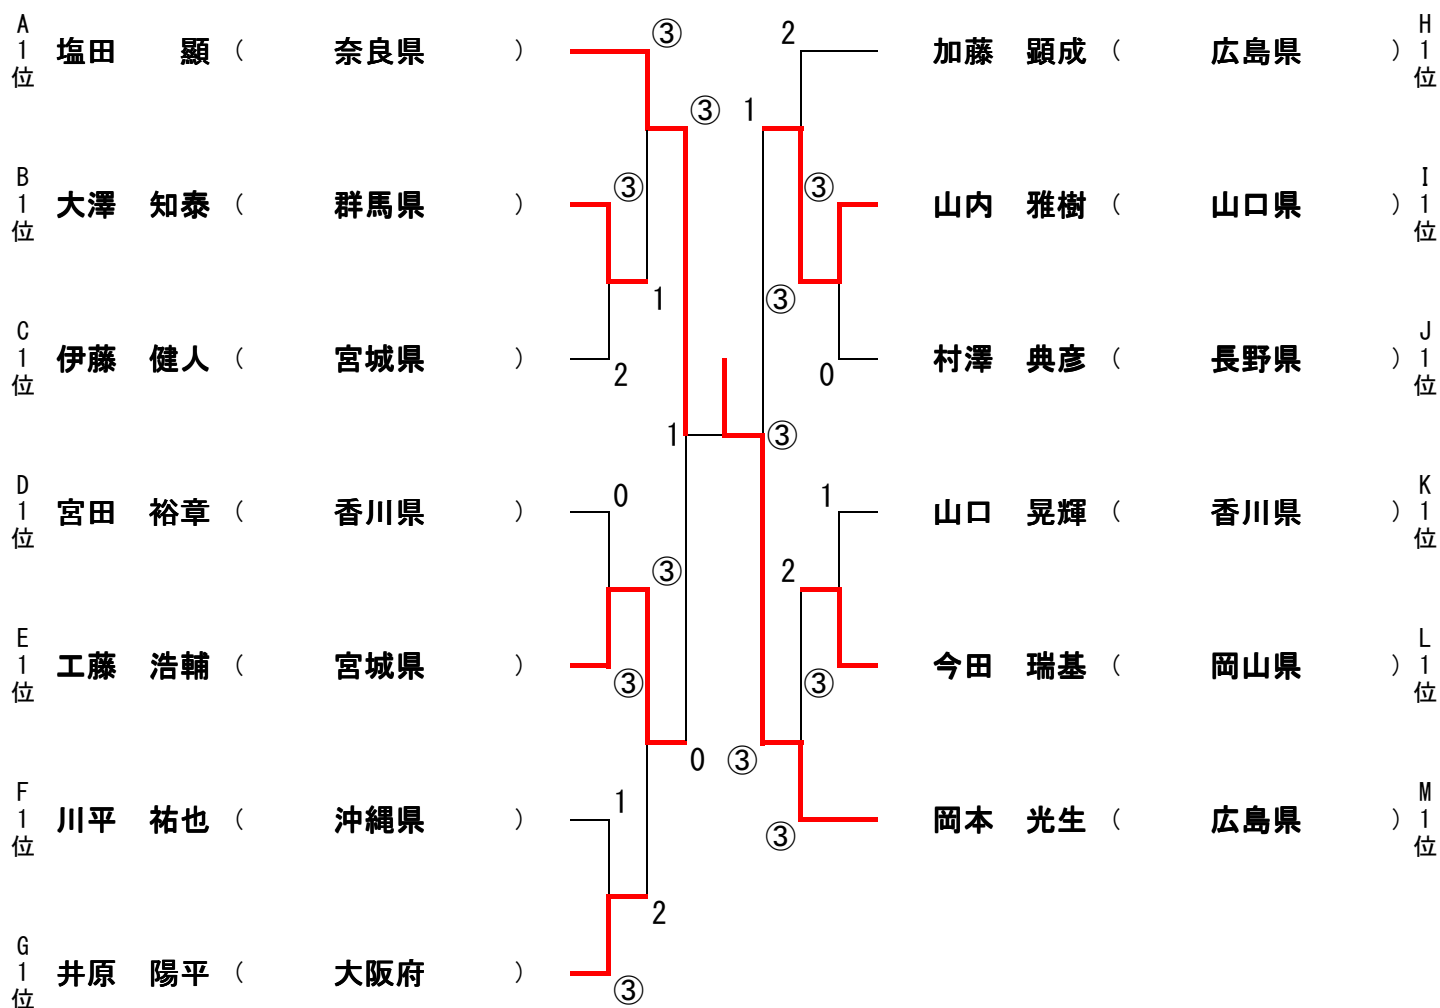

G	ピブス	氏名	所属支部	20	21	22	勝敗	差	順位
20	31	山本 雄也	兵庫県		0	2	0/2		3
21	6	石毛 幹也	千葉県	③		2	1/1		2
22	16	井原 陽平	大阪府	③	③		2/0		1

H	ピブス	氏名	所属支部	23	24	25	勝敗	差	順位
23	19	加藤 顕成	広島県		③	2	1/1	+1	1
24	13	初田 翔	愛知県	1		③	1/1	±0	2
25	3	齊藤 謙吾	北海道	③	1		1/1	-1	3

I	ピブス	氏名	所属支部	26	27	28	勝敗	差	順位
26	9	小林 健志郎	福井県		0	1	0/2		3
27	18	山内 雅樹	山口県	③		③	2/0		1
28	29	平井 稜大	兵庫県	③	2		1/1		2

J	ピブス	氏名	所属支部	29	30	31	勝敗	差	順位
29	32	松田 舜平	兵庫県		0	1	0/2		3
30	40	玉置 真也	三重県	③		1	1/1		2
31	11	村澤 典彦	長野県	③	③		2/0		1

K	ピブス	氏名	所属支部	32	33	34	勝敗	差	順位
32	21	山口 晃輝	香川県		③	③	2/0		1
33	39	樫本 泰直	大阪府	2		③	1/1		2
34	28	星野 慎平	奈良県	0	2		0/2		3

L	ピブス	氏名	所属支部	35	36	37	勝敗	差	順位
35	33	高津 健介	香川県		0	④	1/1		2
36	36	今田 瑞基	岡山県	③		③	2/0		1
37	22	日高 大貴	鹿児島県	0	2		0/2		3

M	ピブス	氏名	所属支部	38	39	40	勝敗	差	順位
38	25	中村 凜太郎	熊本県		1	0	0/2		3
39	10	前田 暁人	富山県	③		1	1/1		2
40	17	岡本 光生	広島県	③	③		2/0		1

U-17男子シングルス 決勝トーナメント

優勝 岡本 光生 (広島県)

準優勝 塩田 顕 (奈良県)

第 3 位 工藤 浩輔 (宮城県)

第 3 位 山内 雅樹 (山口県)