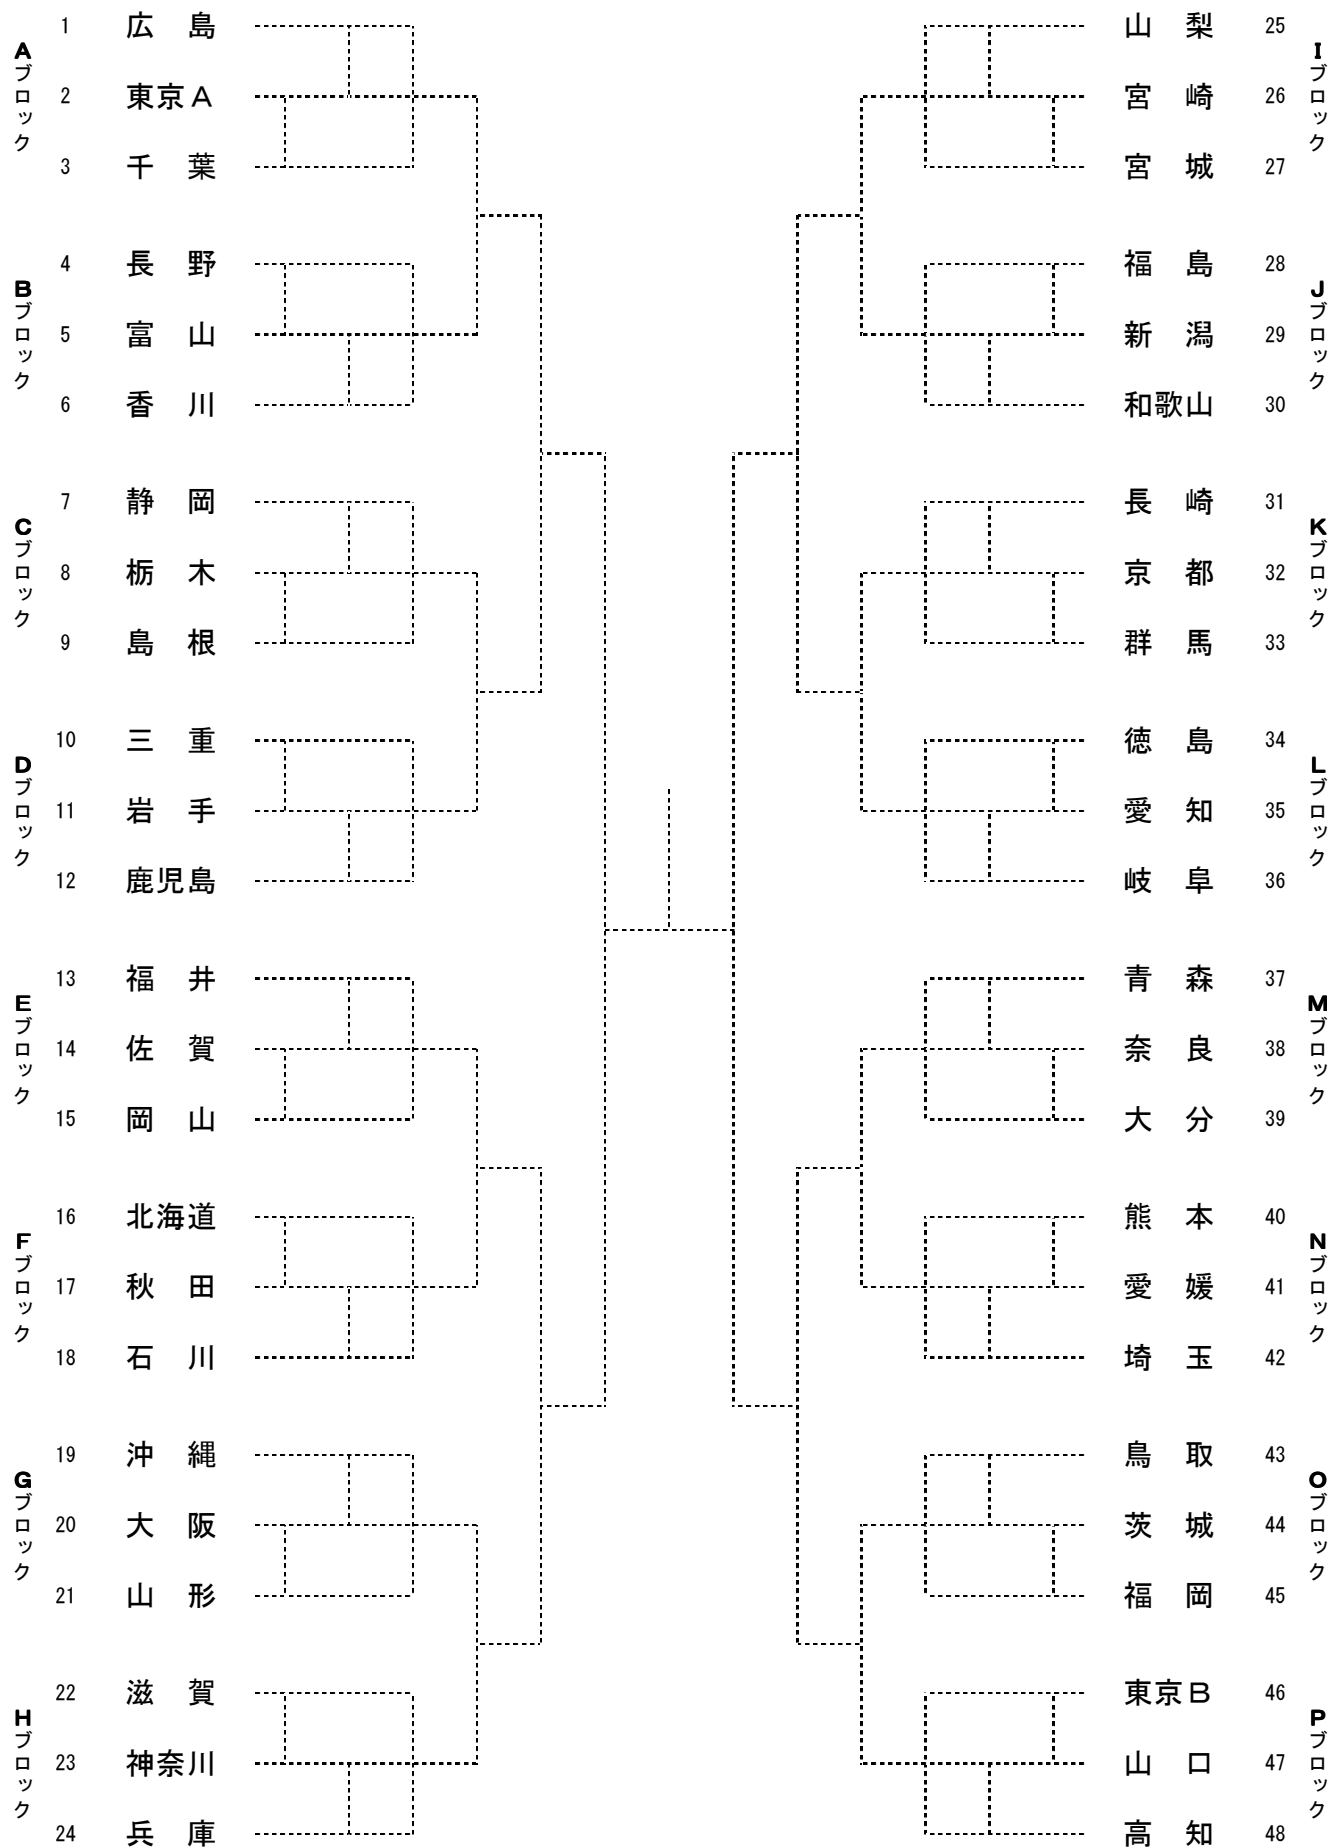

# 第33回全日本レディースソフトテニス決勝大会

2011年8月24日

## 組み合わせ表

# 第33回 全日本レディースソフトテニス決勝大会