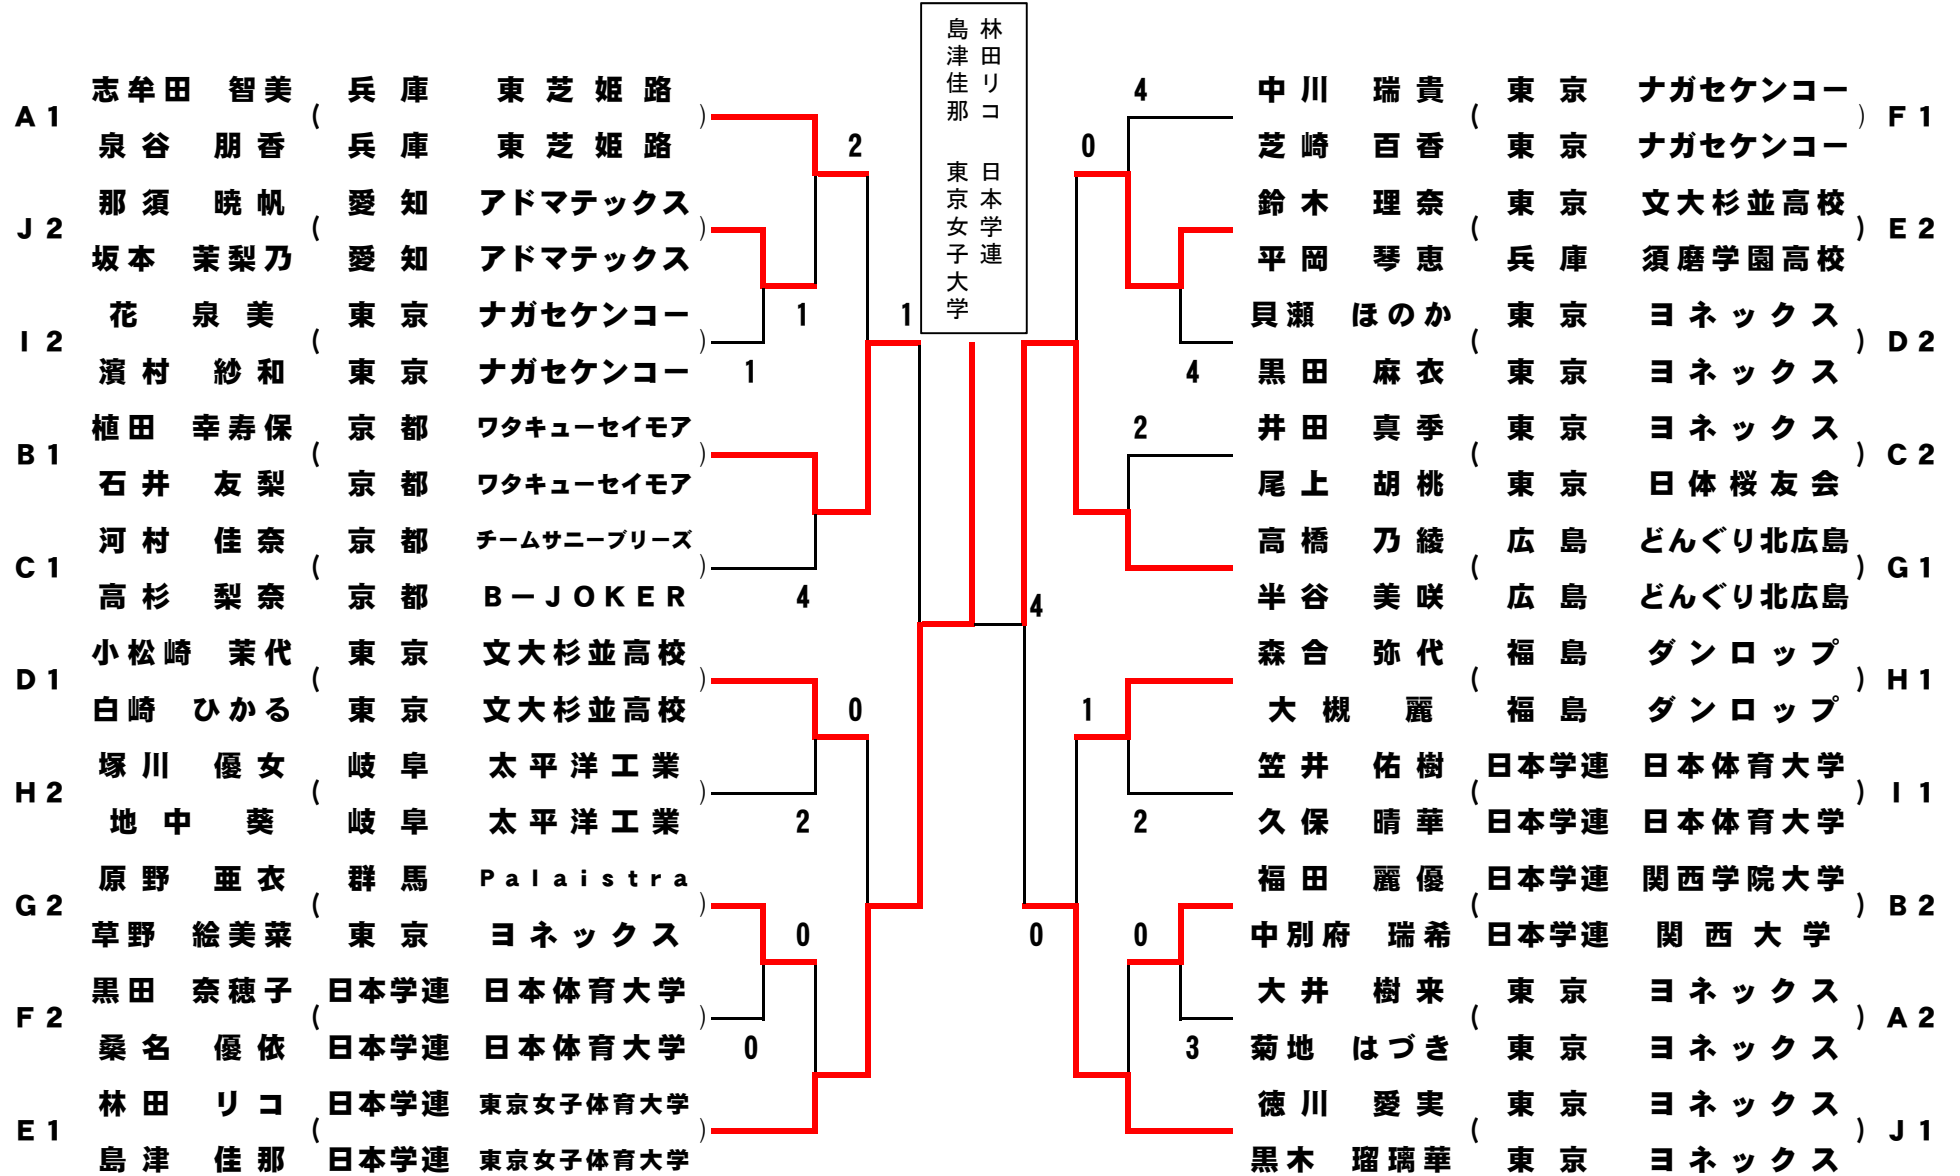

第16回世界選手権大会日本代表選手予選会（女子の部）決勝トーナメント

2019年5月6日

女子(1)

A	氏名	支部	所属	1	2	3	4	勝率	差	順位
1	志牟田 智美 泉谷 朋香	兵庫	東芝姫路		⑤	⑤	⑤	3/3		1
2	大井 樹来 菊地 はづき	東京	ヨネックス	1		⑤	⑤	2/3		2
3	大羅 夢真 森松 百花	福島	ダンロップ	1	1		⑤	1/3		3
4	小林 愛美 原島 百合香	日本学連	東京女子体育大学 日本体育大学	3	3	2		0/3		4