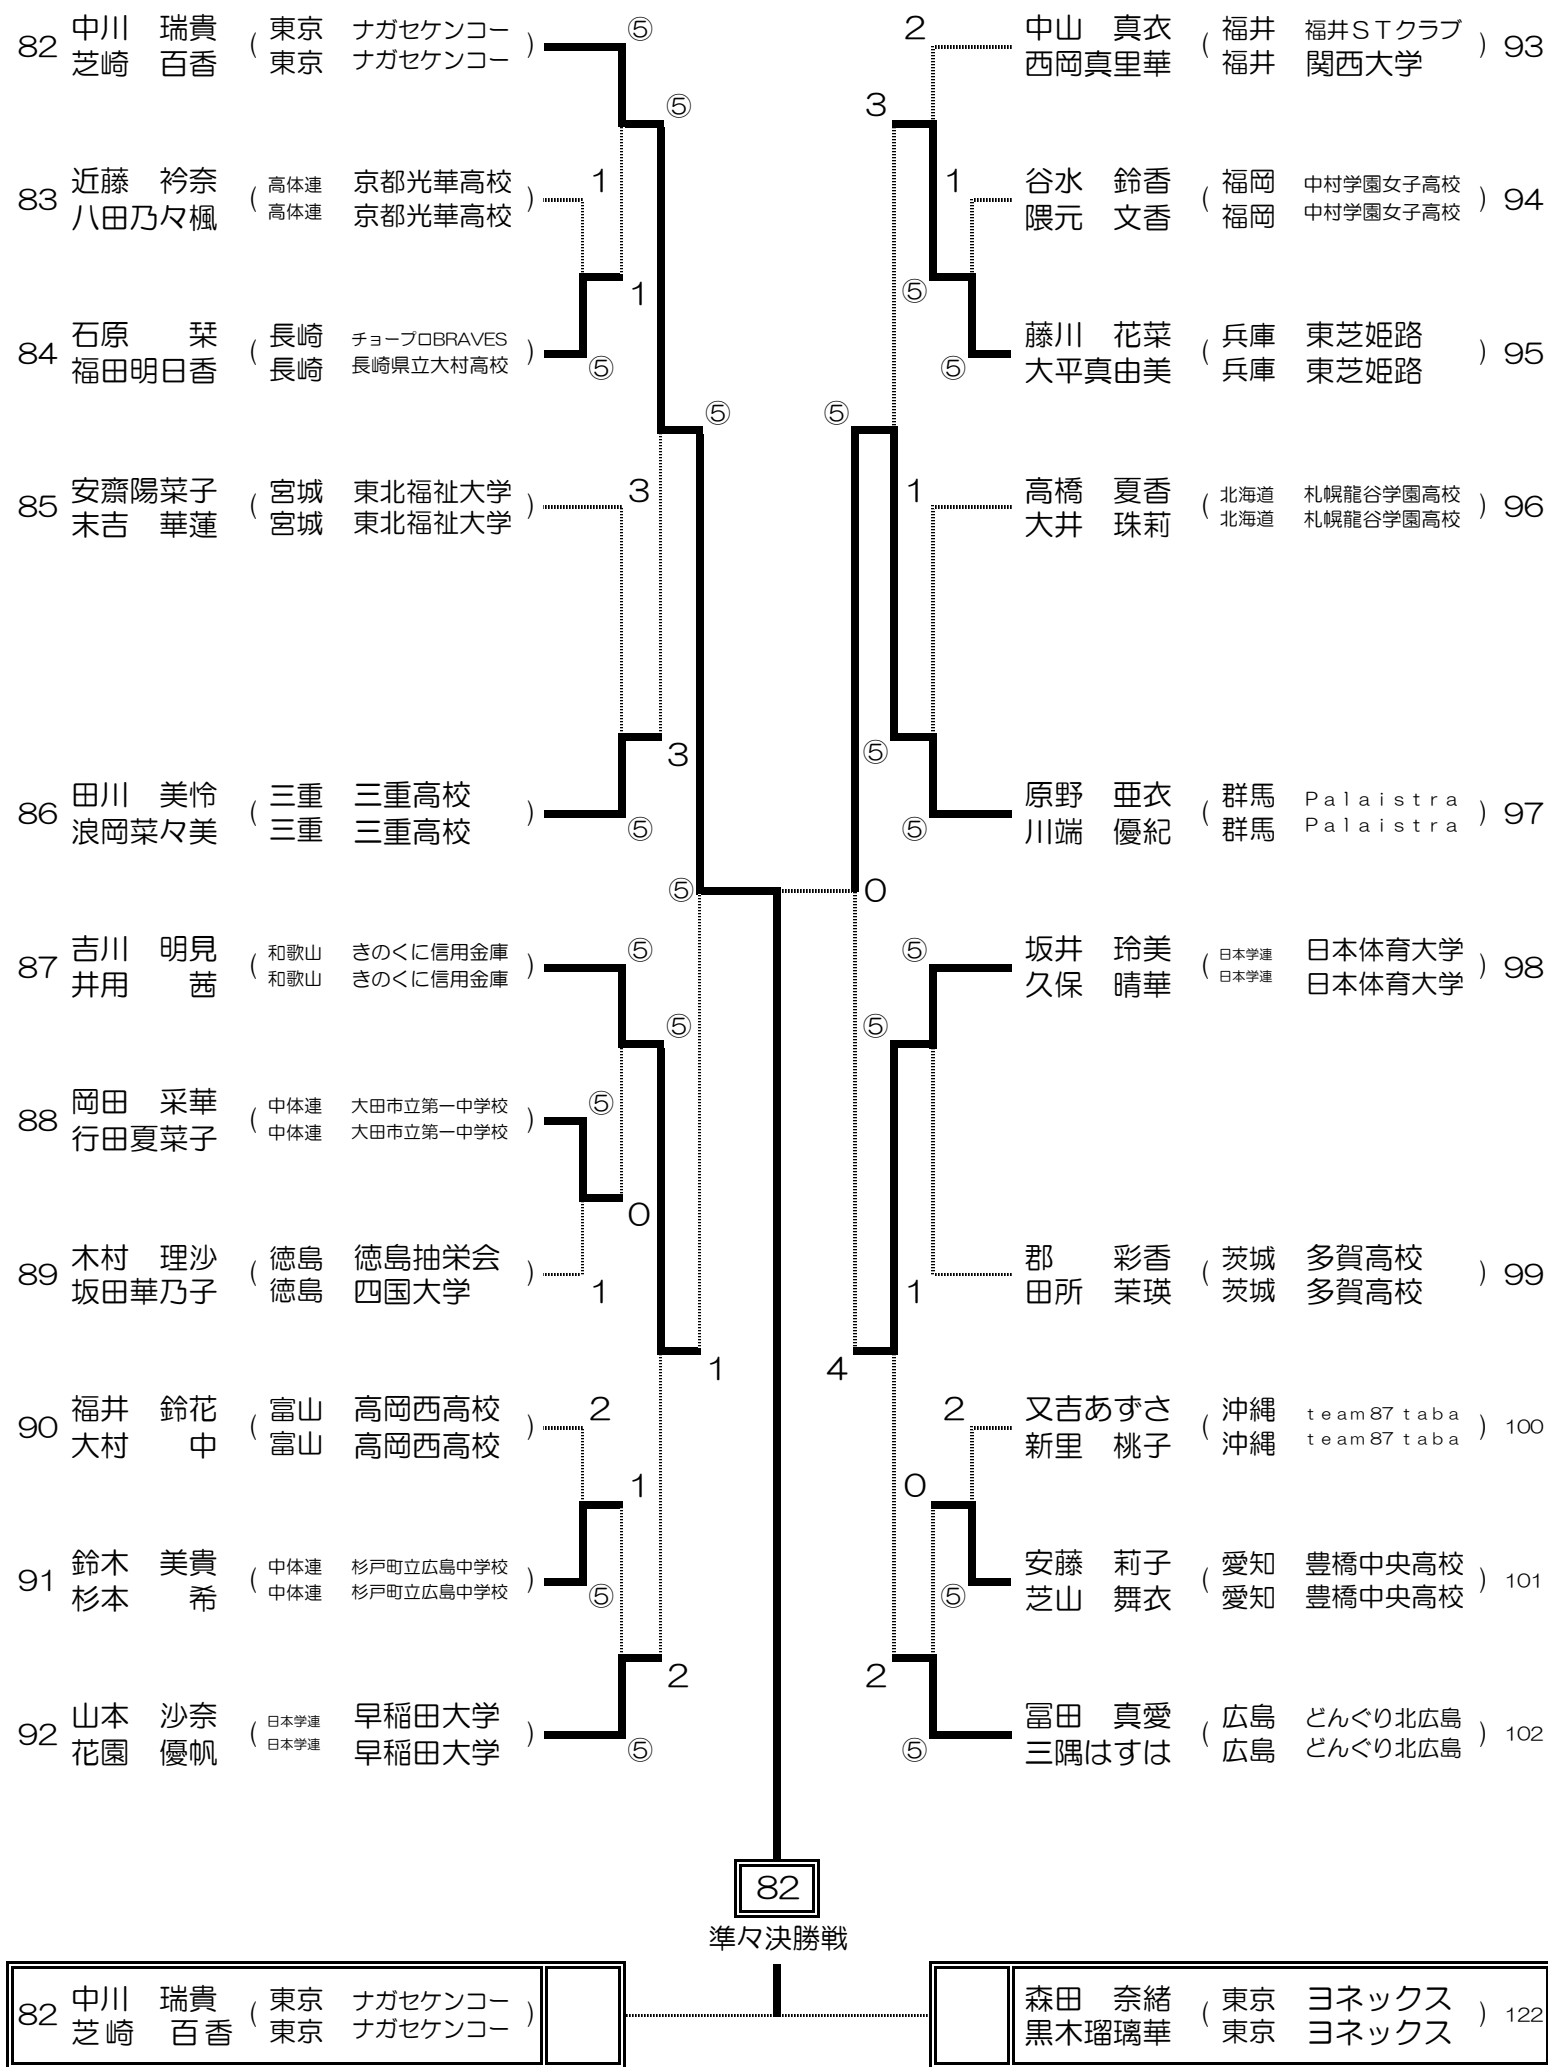

# 女子(1)

女子(2)

女子(3)

42

準々決勝戦

42 徳川 愛実 (東京 ヨネックス Palaistra 群馬)

田辺 恵理 (広島 どんぐり北広島) 62  
小林 美咲 (広島 どんぐり北広島)

女子(4)

# 女子 (5)

女子(6)

女子(7)

女子(8)