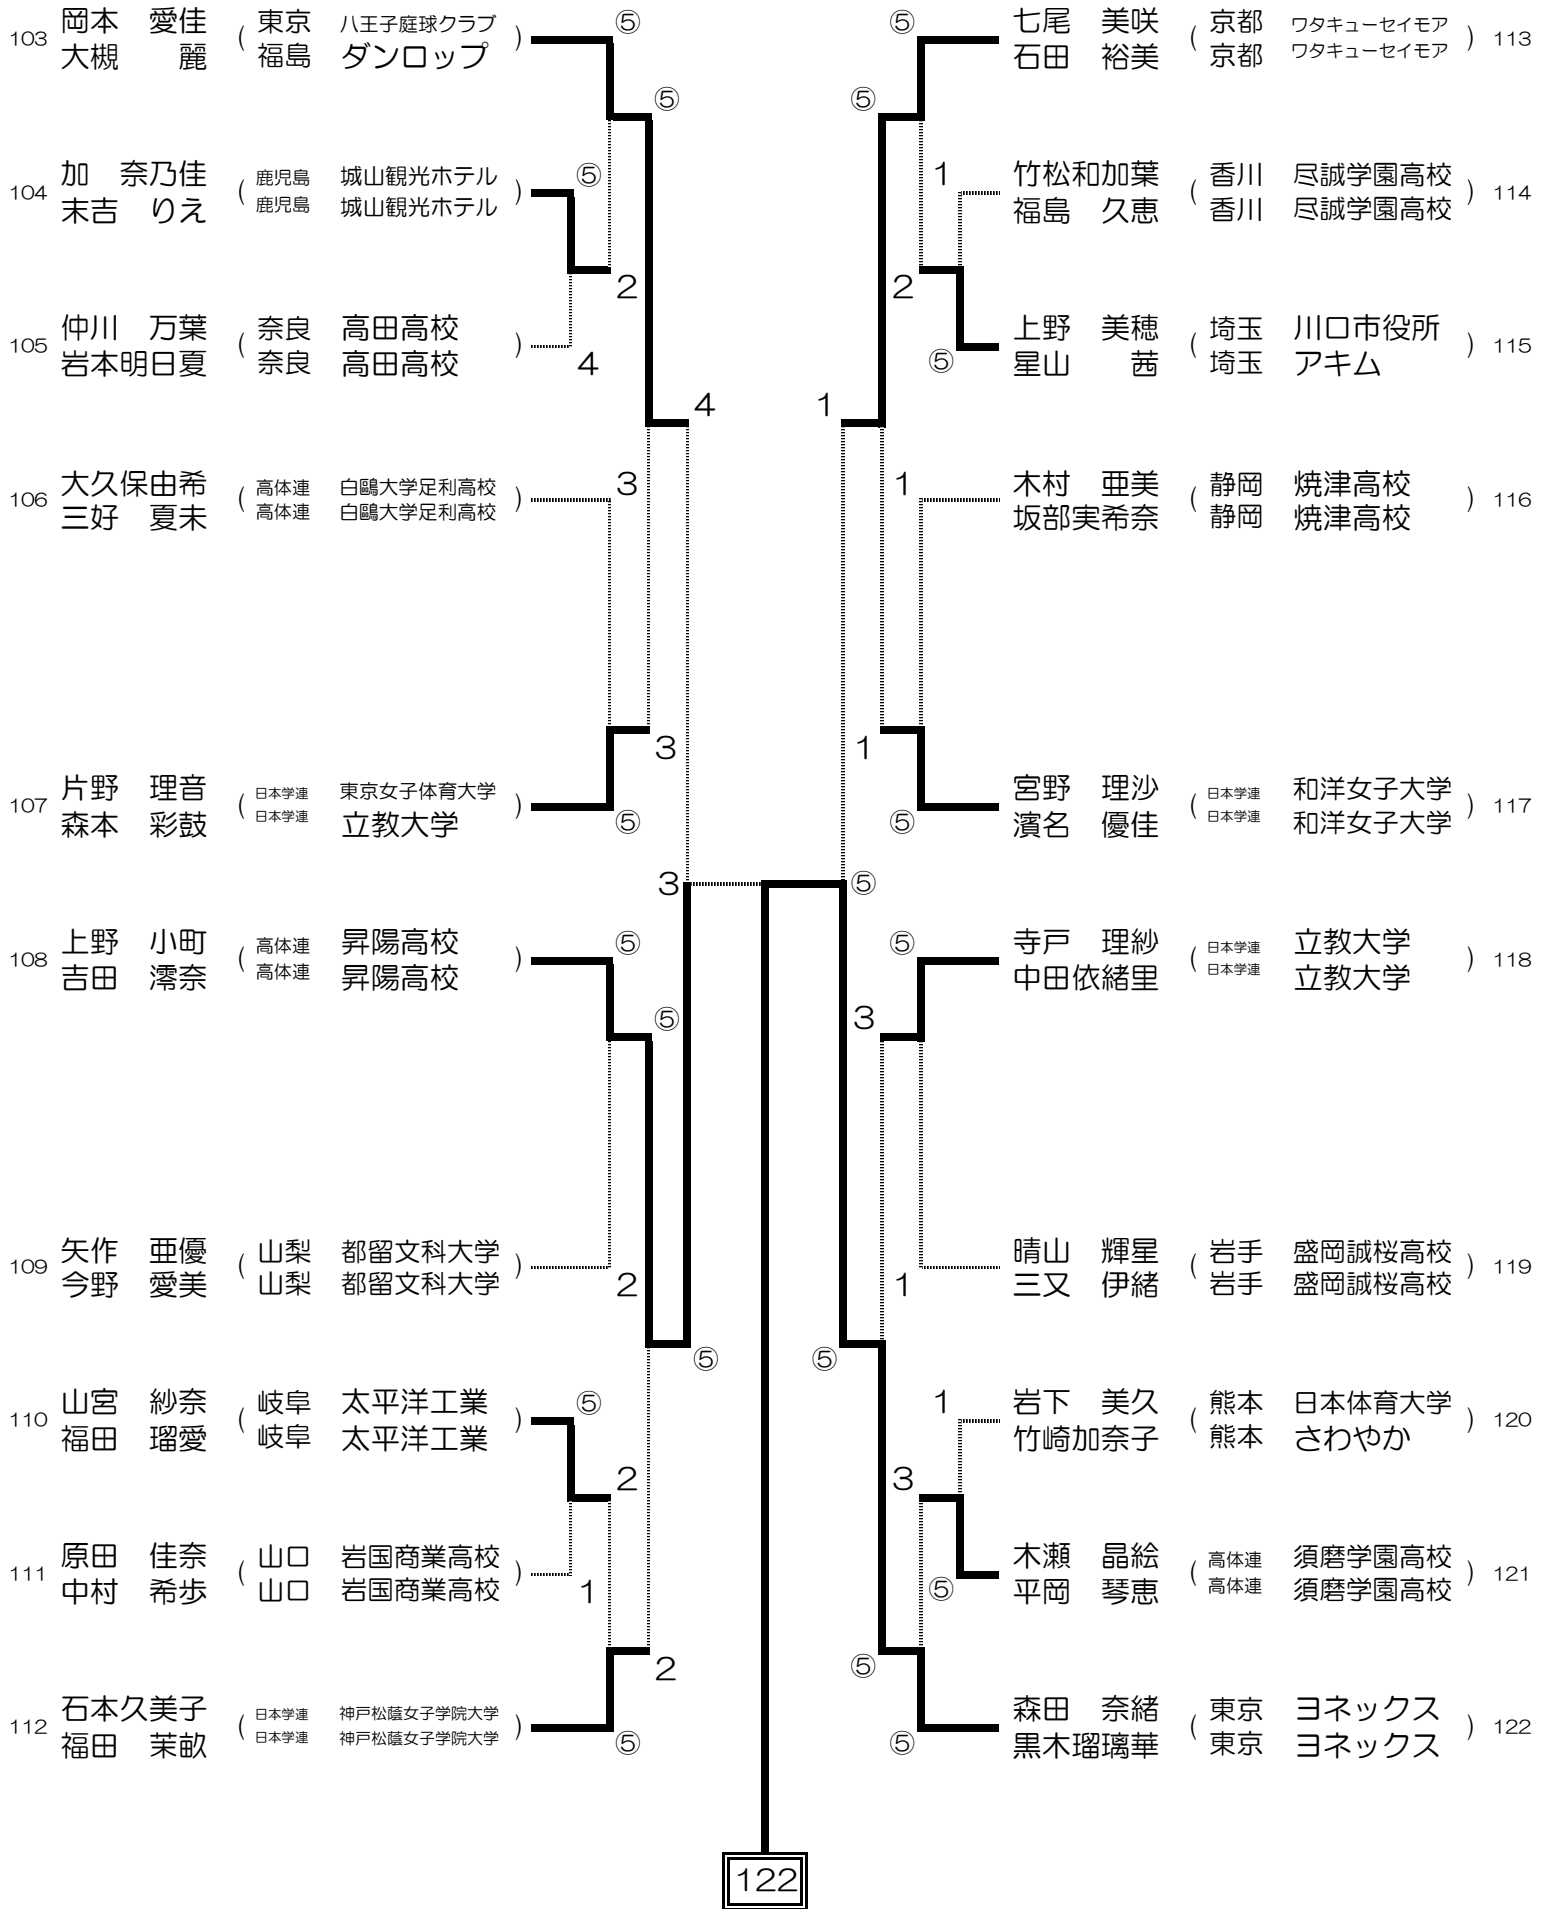

# 女子(1)

女子(2)

女子(3)

42

準々決勝戦

42 徳川 愛実 (東京 ヨネックス Palaistra 群馬)

田辺 恵理 (広島 どんぐり北広島) 62  
小林 美咲 (広島 どんぐり北広島)

女子(4)

# 女子 (5)

女子(6)

女子(7)

女子(8)