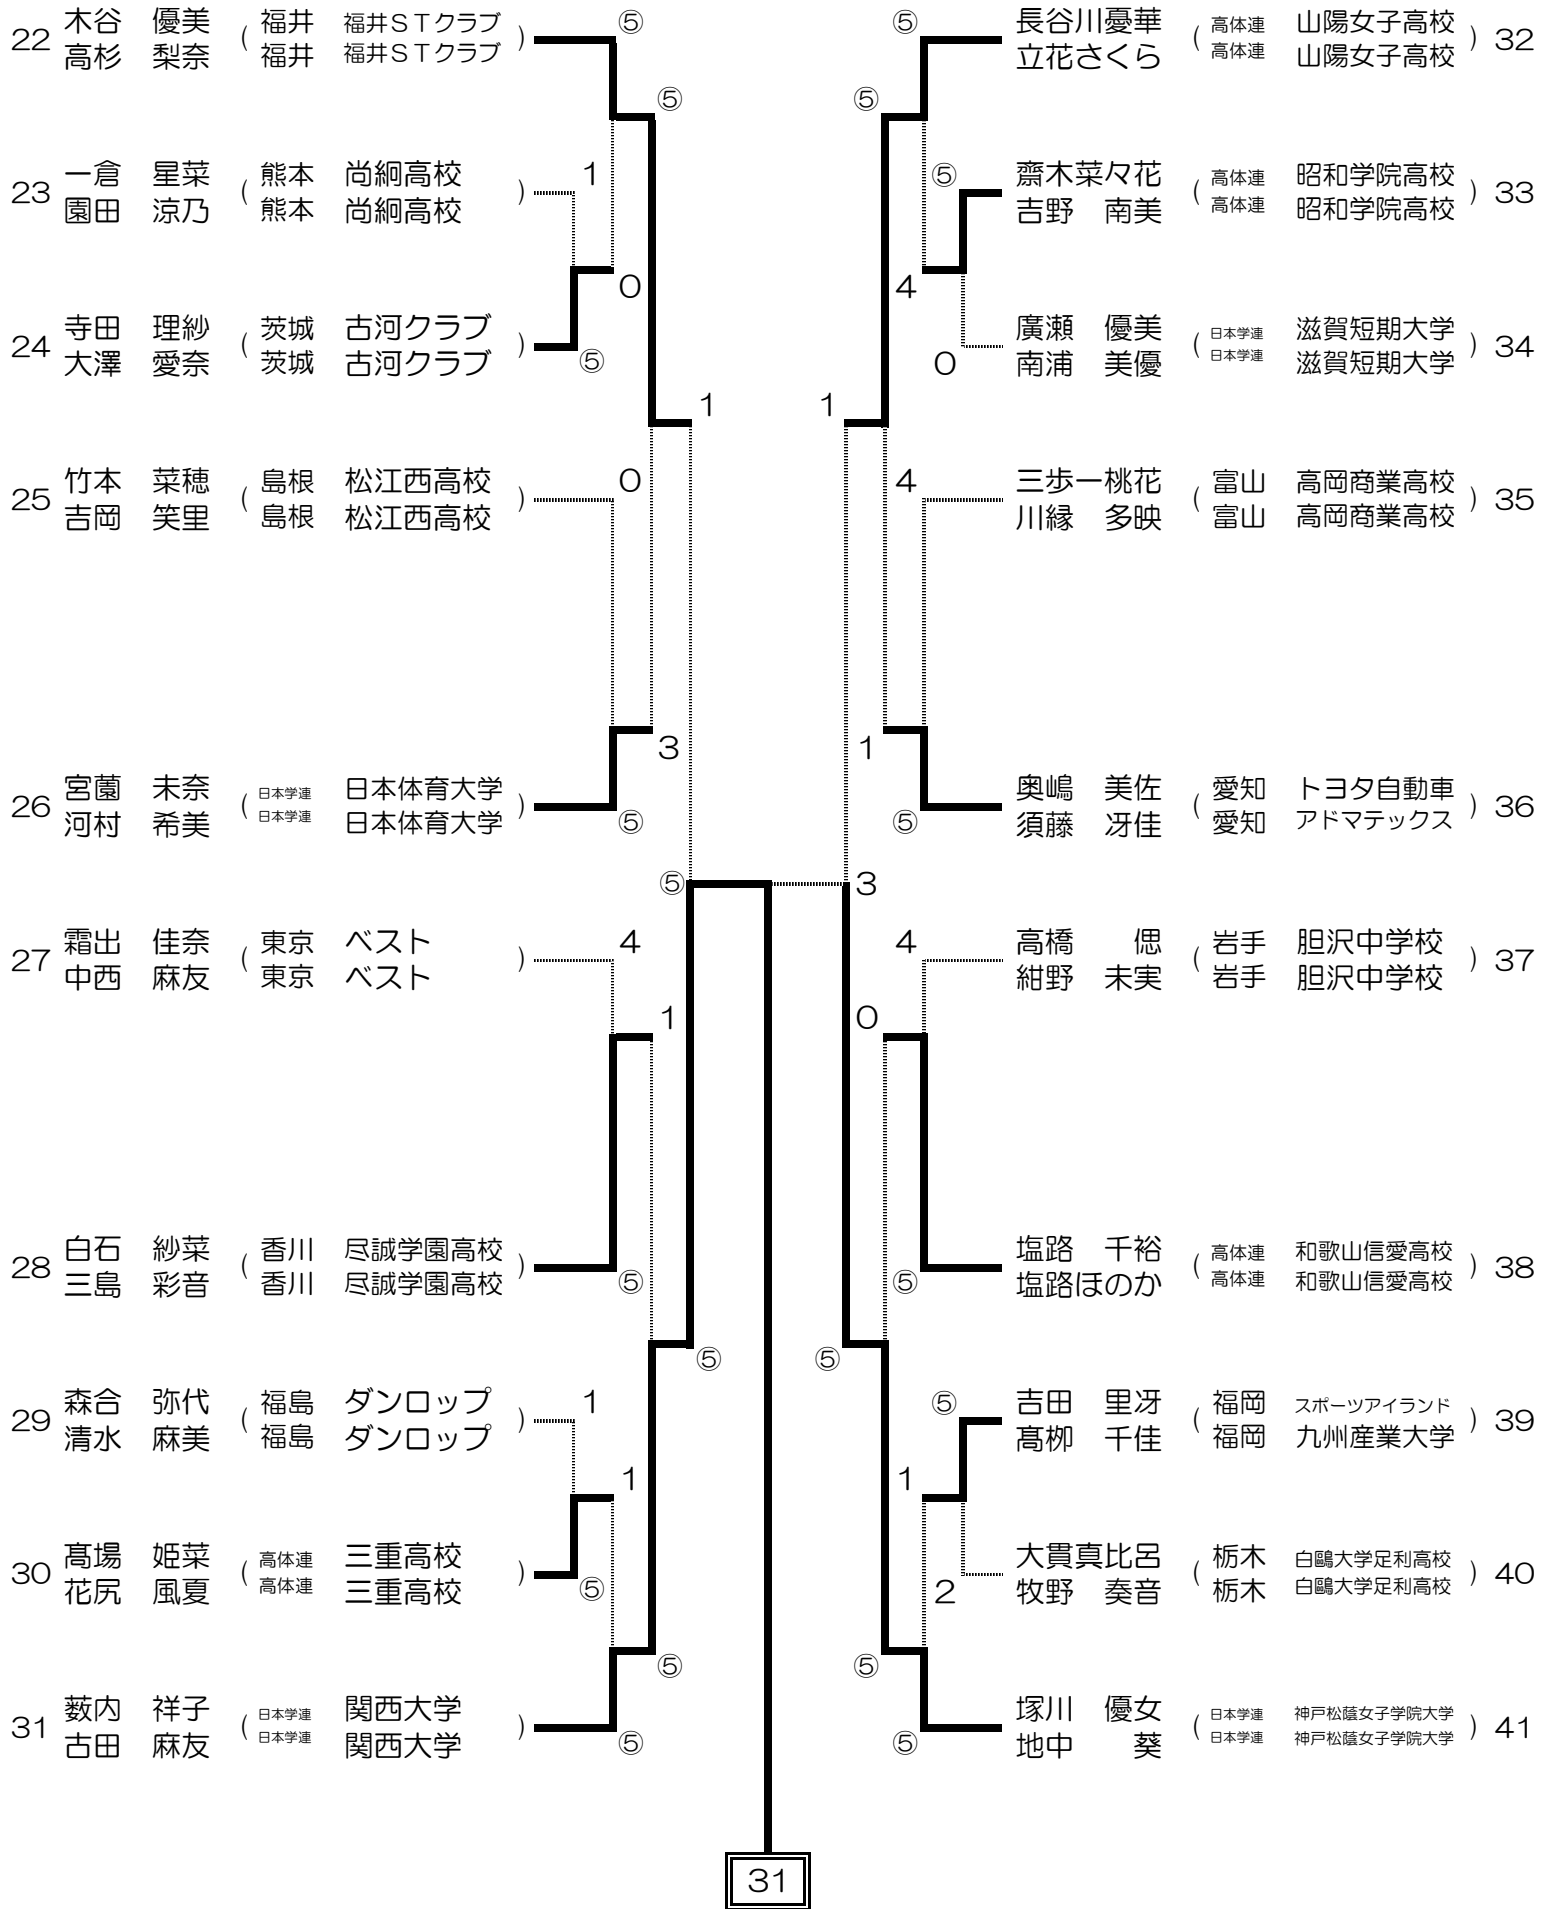

# 女子(1)

女子(2)

女子(3)

42

準々決勝戦

42 徳川 愛実 (東京 ヨネックス Palaistra 群馬)

田辺 恵理 (広島 どんぐり北広島) 62  
小林 美咲 (広島 どんぐり北広島)

女子(4)

# 女子 (5)

女子(6)

女子(7)

女子(8)