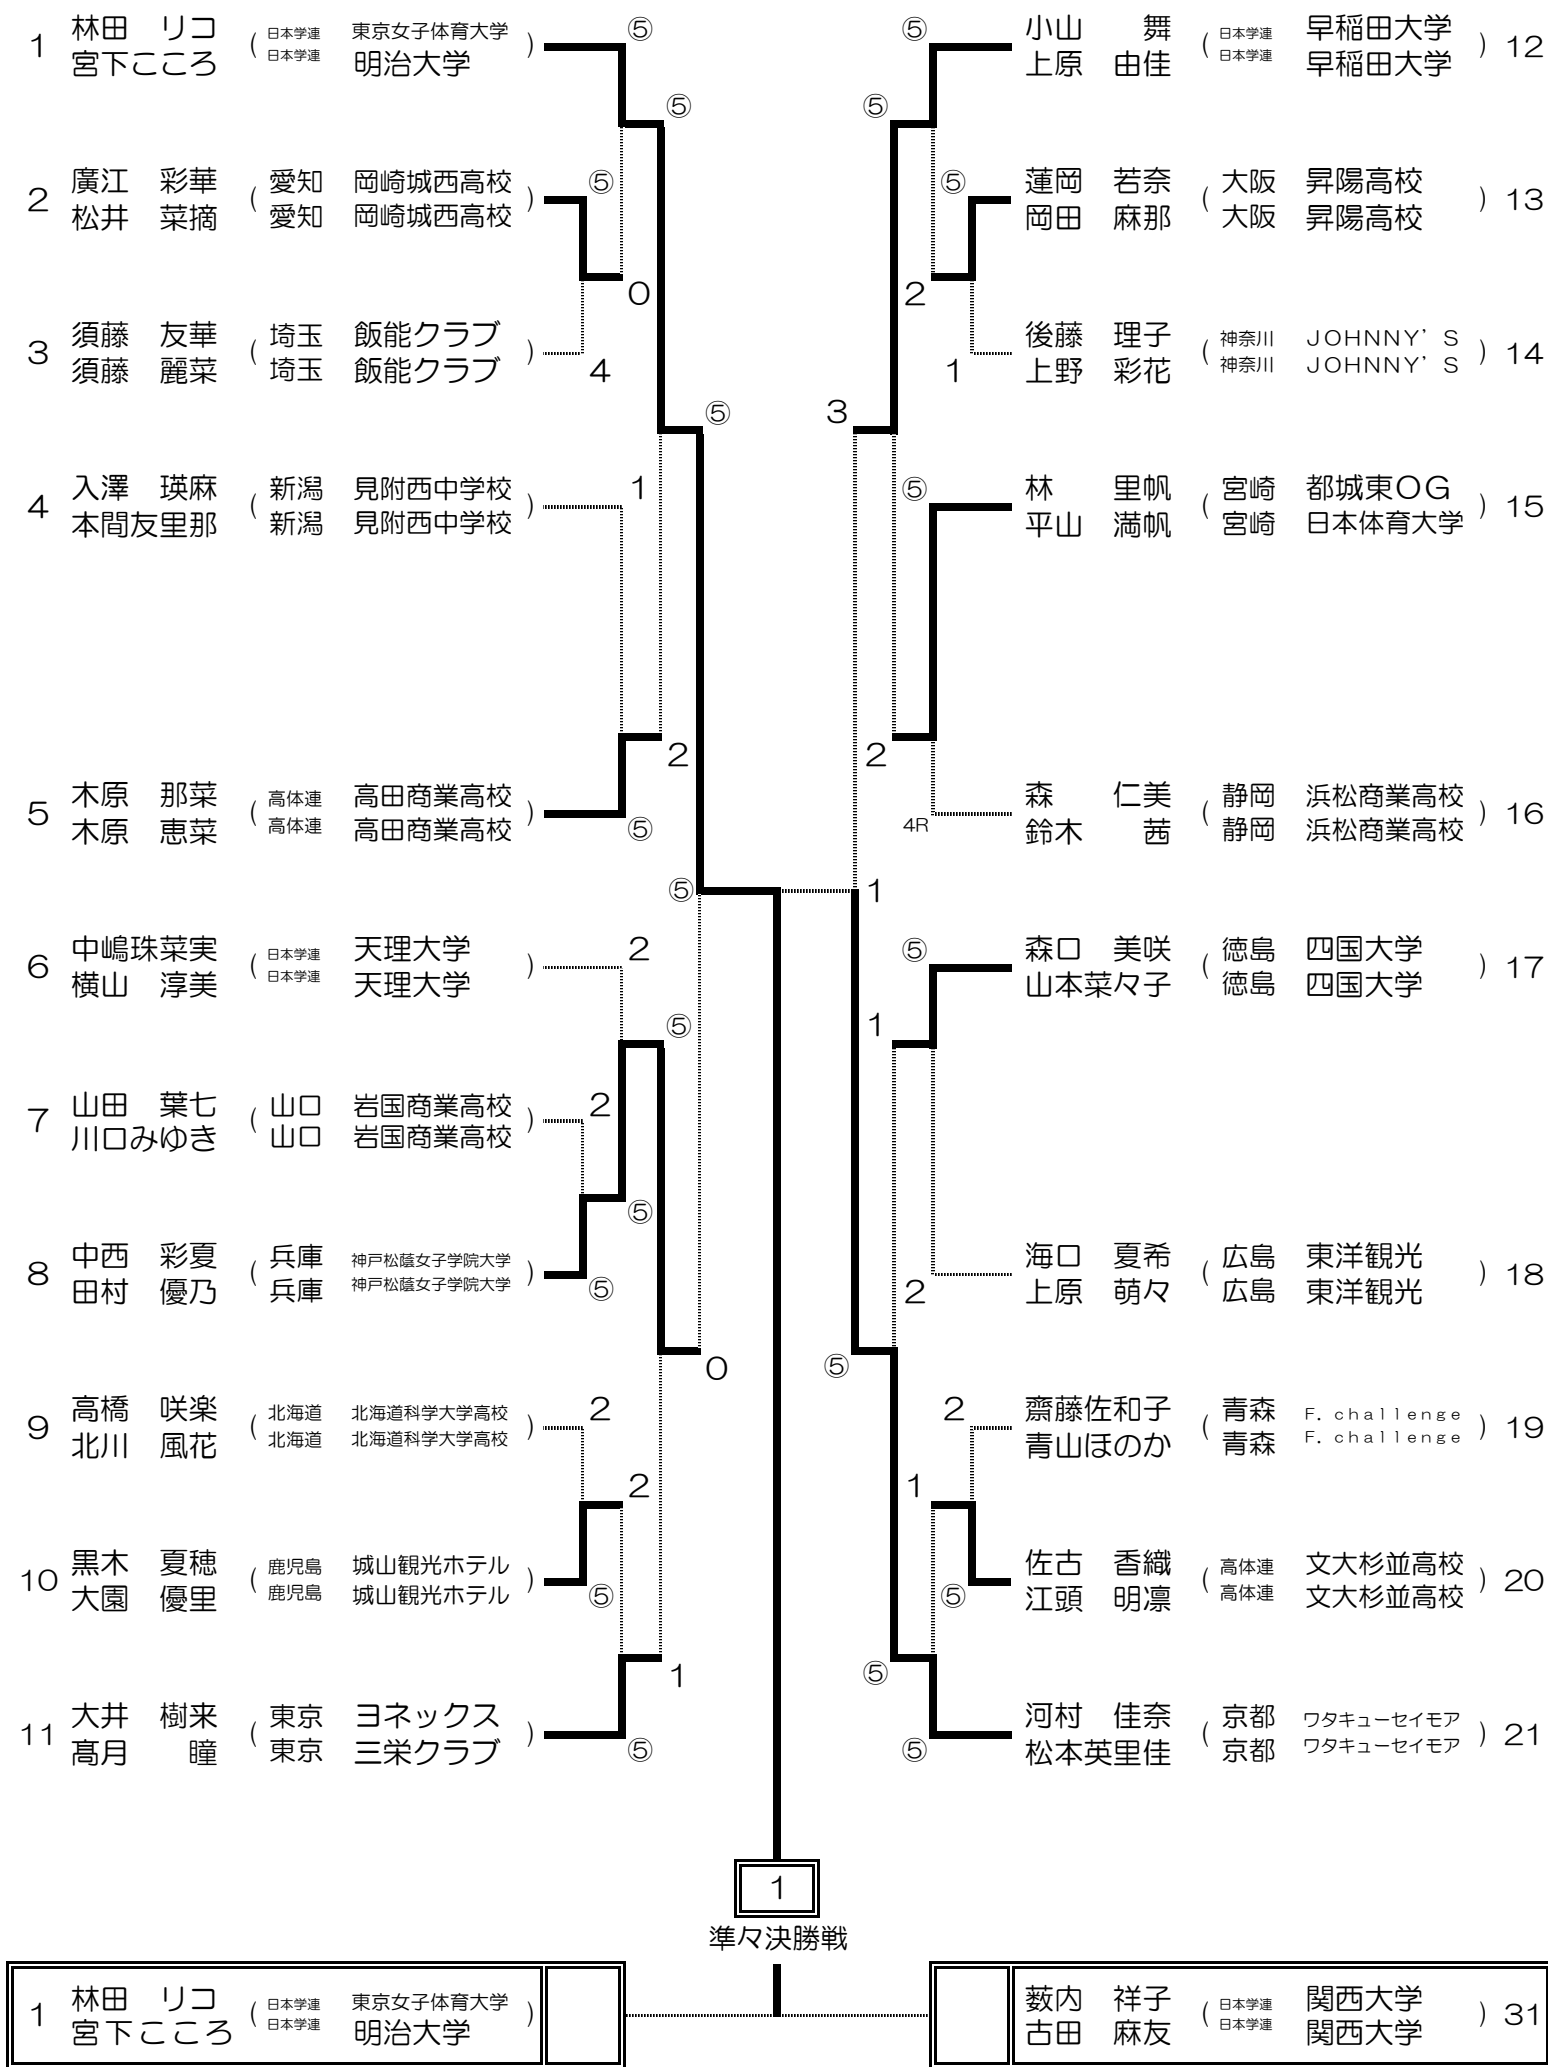

# 女子(1)

女子(2)

女子(3)

42

準々決勝戦

42 徳川 愛実 (東京 ヨネックス Palaistra 群馬)

田辺 恵理 (広島 どんぐり北広島) 62  
小林 美咲 (広島 どんぐり北広島)

女子(4)

# 女子 (5)

女子(6)

女子(7)

女子(8)