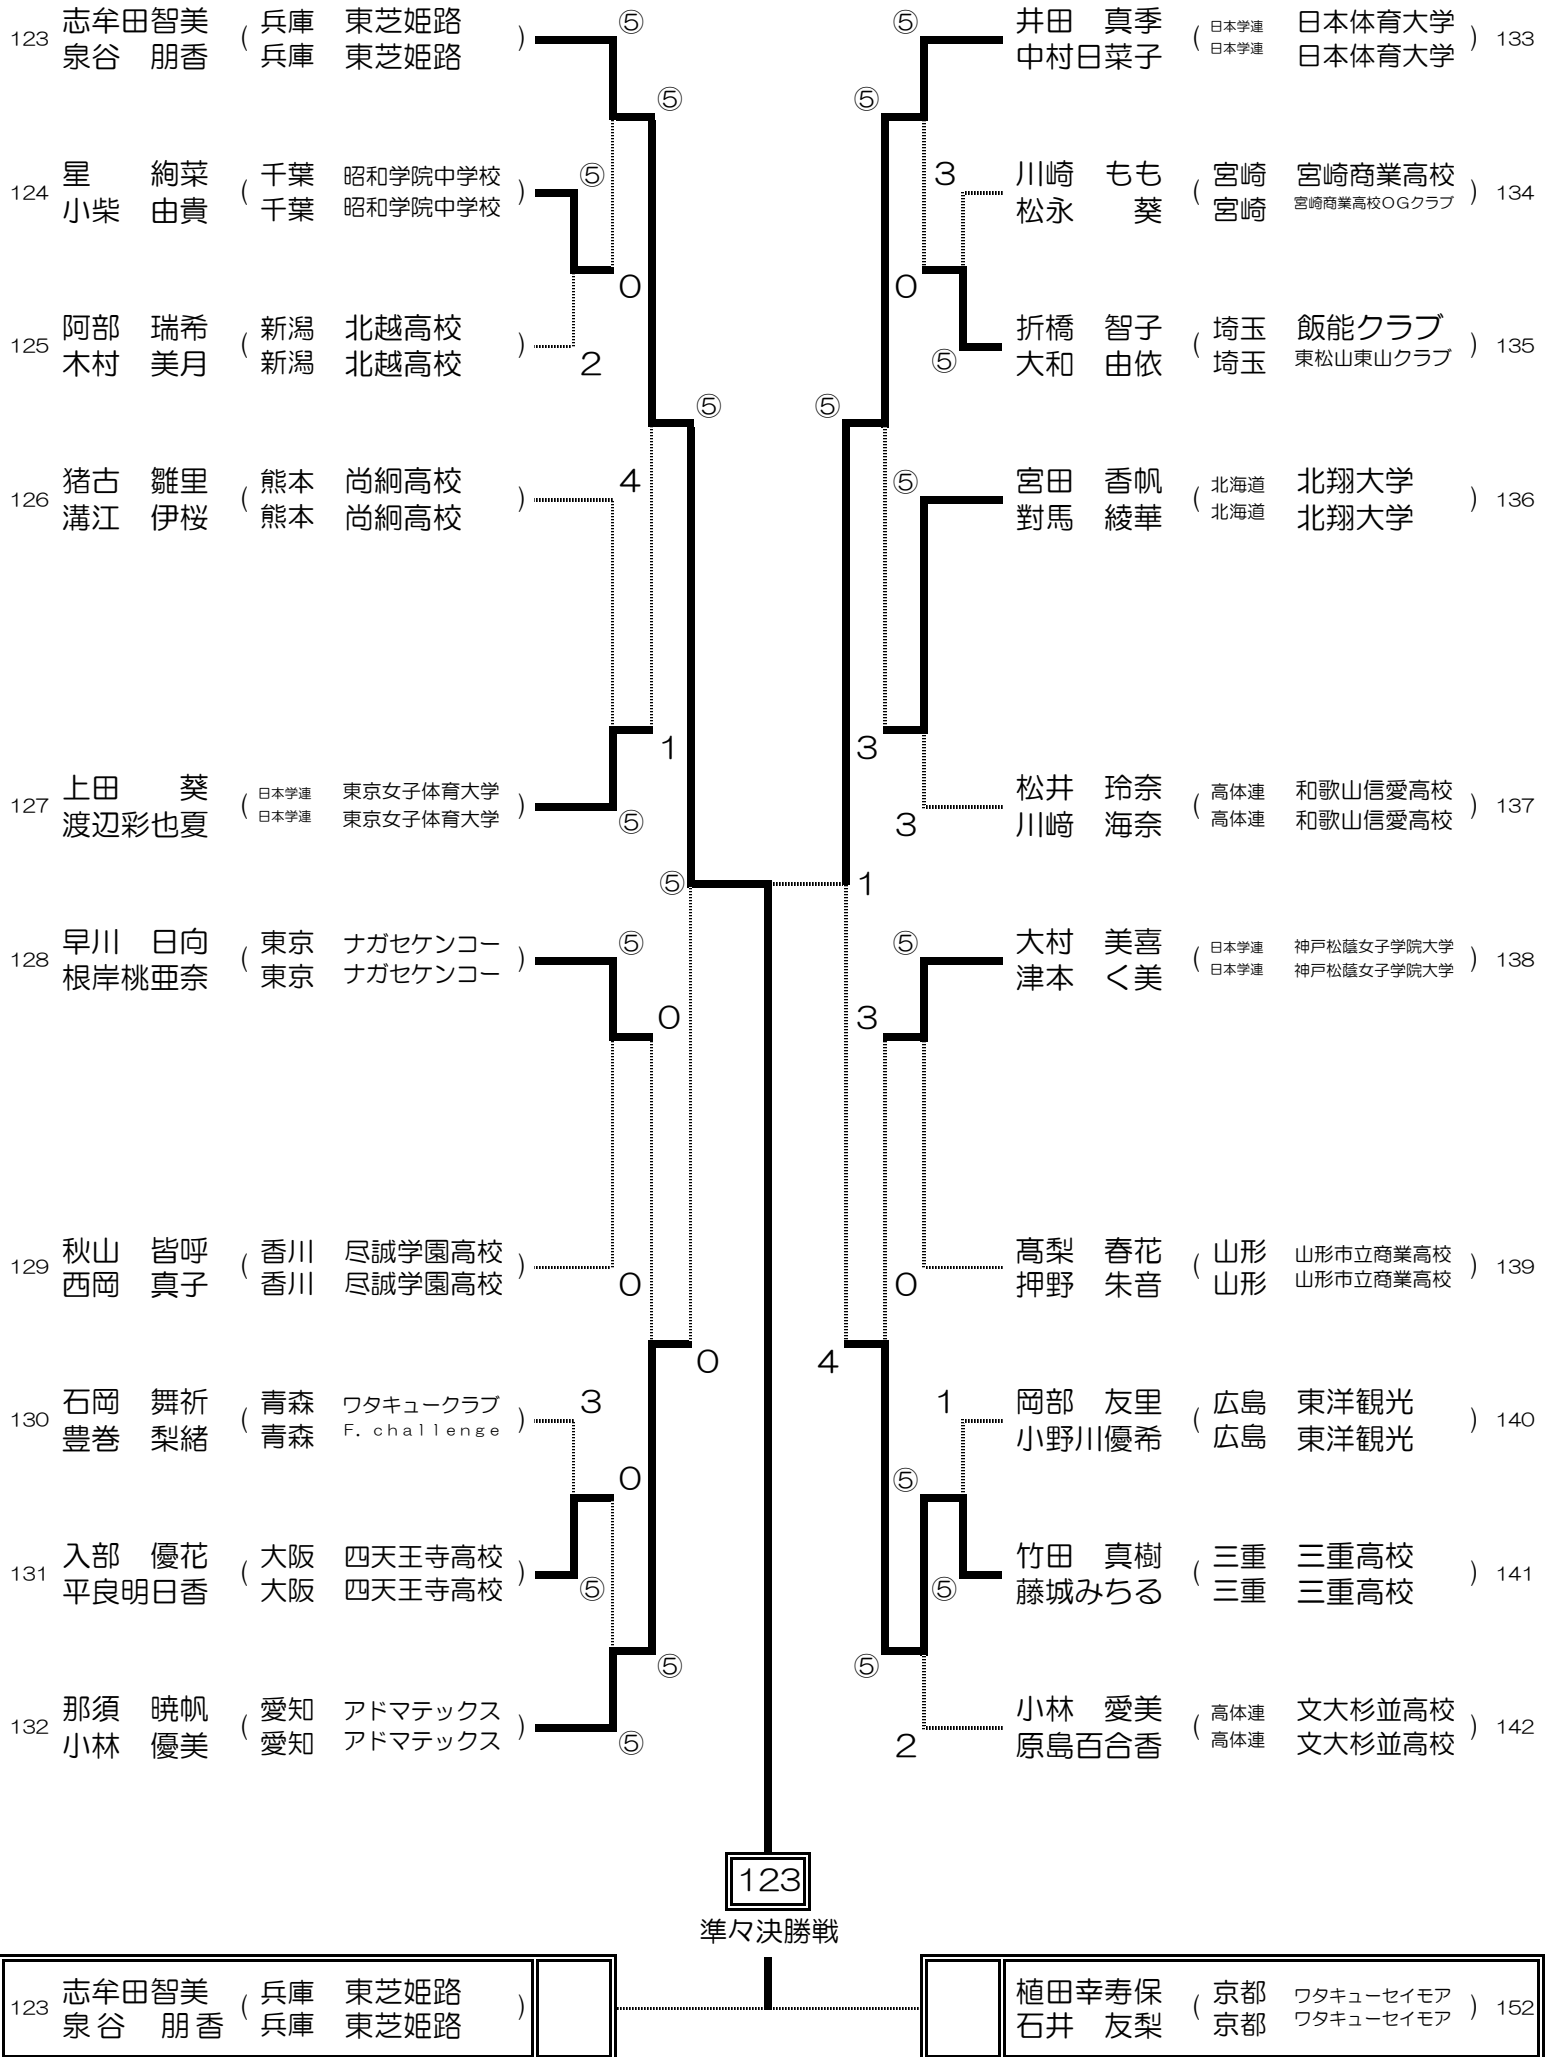

# 女子(1)

女子(2)

女子(3)

42

準々決勝戦

42 徳川 愛実 (東京 ヨネックス Palaistra 群馬)

田辺 恵理 (広島 どんぐり北広島) 62  
小林 美咲 (広島 どんぐり北広島)

女子(4)

# 女子 (5)

女子(6)

女子(7)

女子(8)