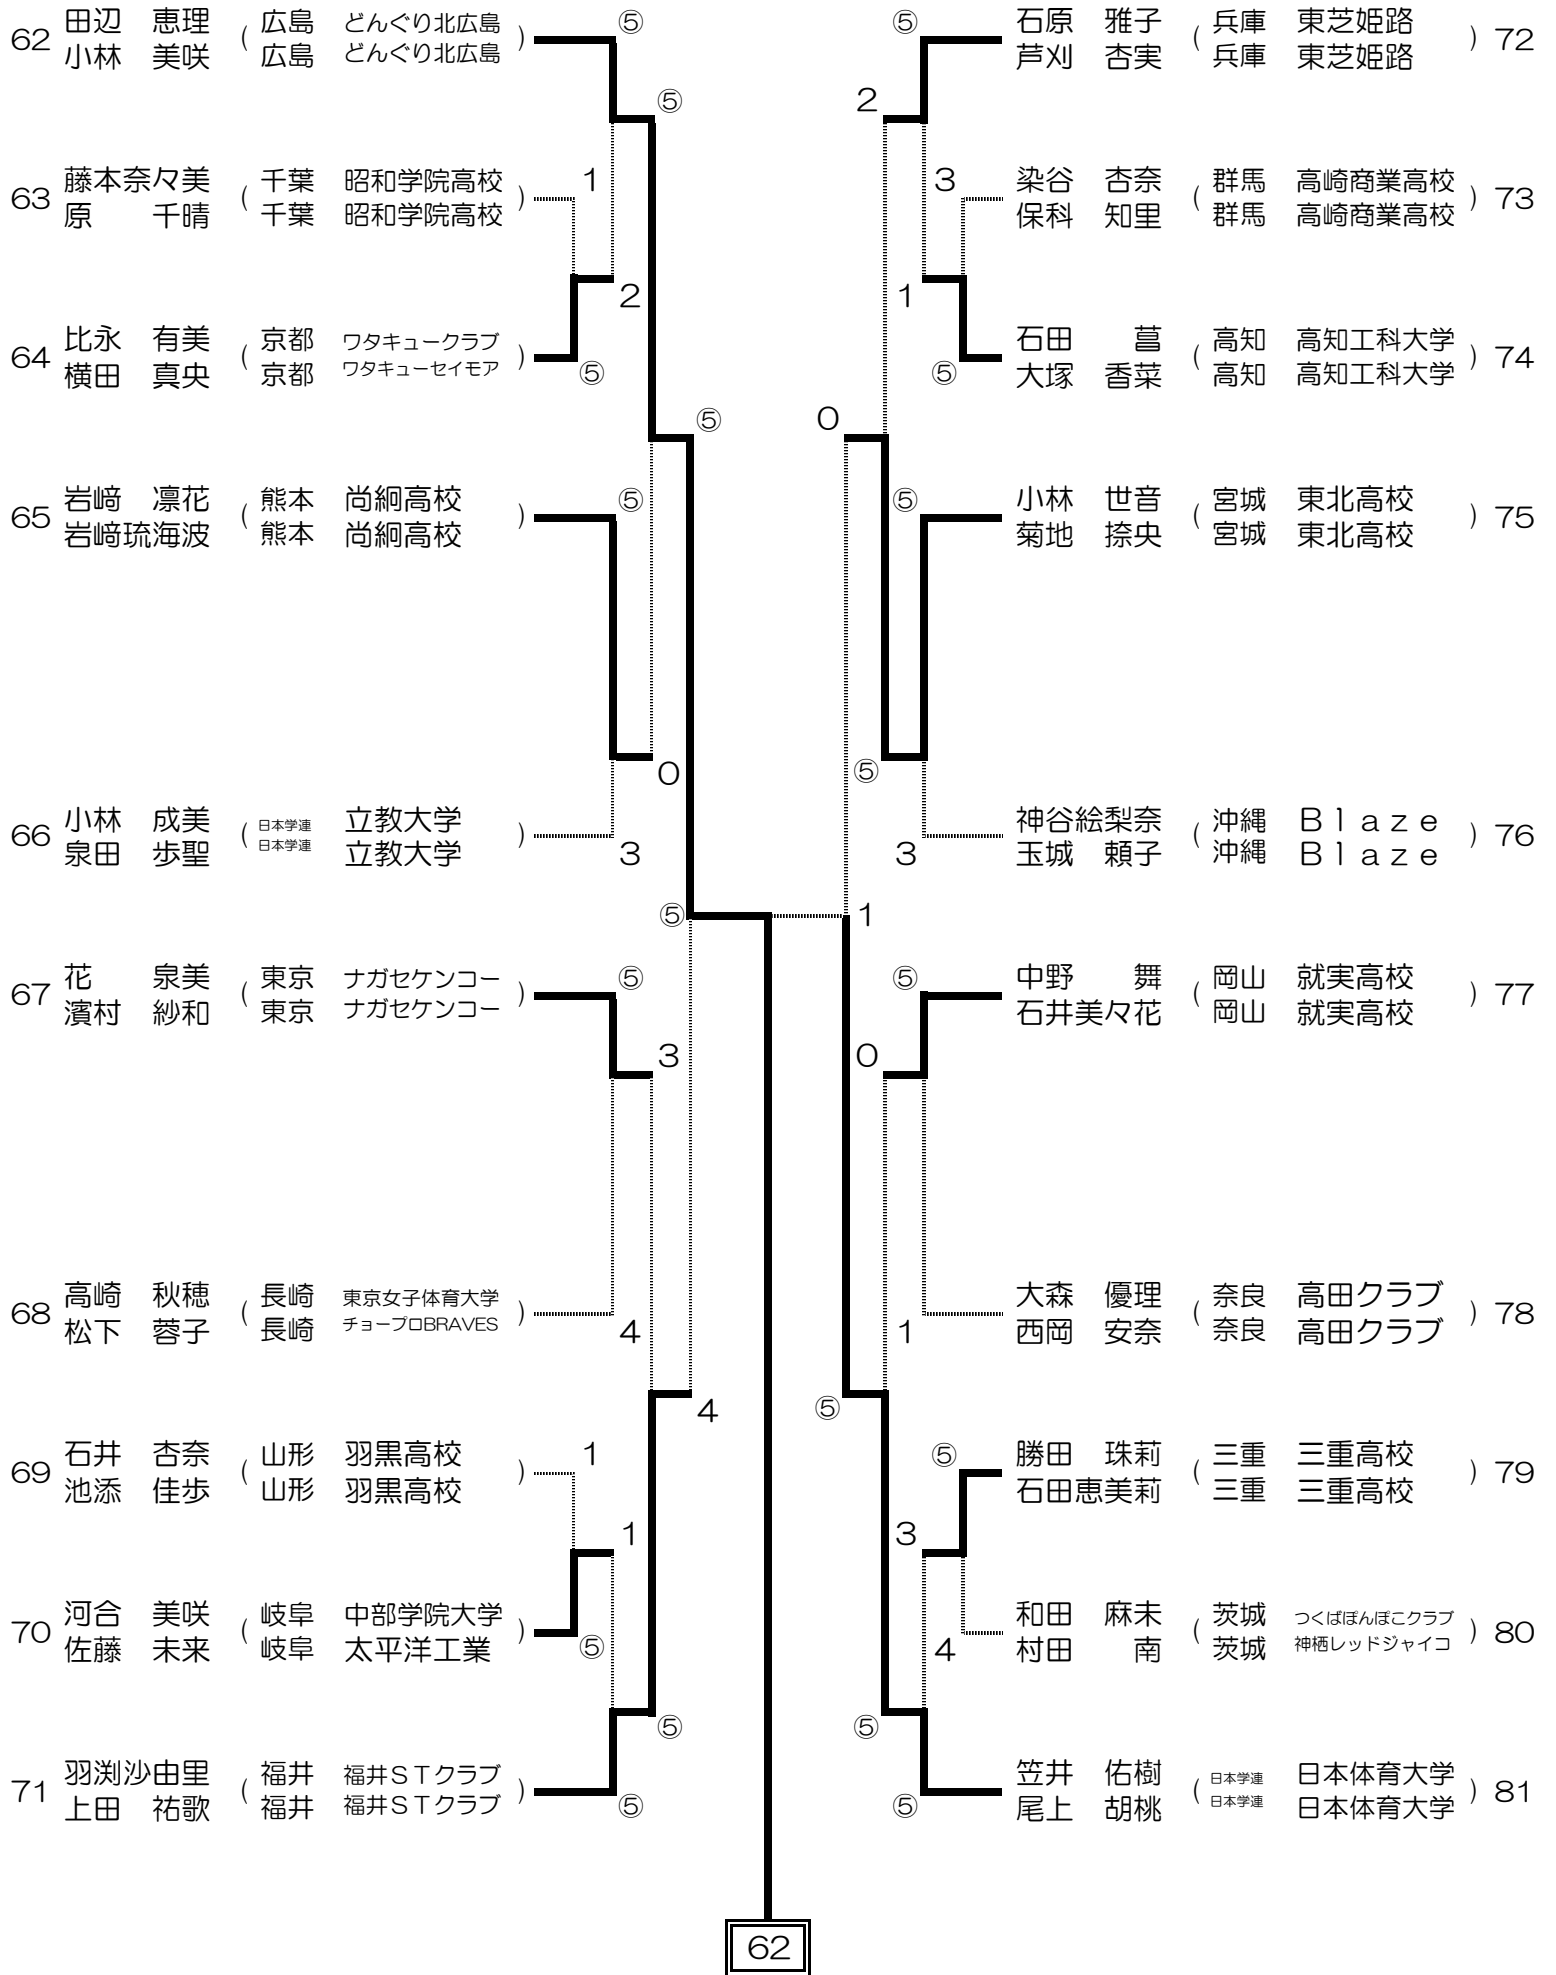

# 女子(1)

女子(2)

女子(3)

42

準々決勝戦

42 徳川 愛実 (東京 ヨネックス Palaistra 群馬)

田辺 恵理 (広島 どんぐり北広島) 62  
小林 美咲 (広島 どんぐり北広島)

女子(4)

# 女子 (5)

女子(6)

女子(7)

女子(8)