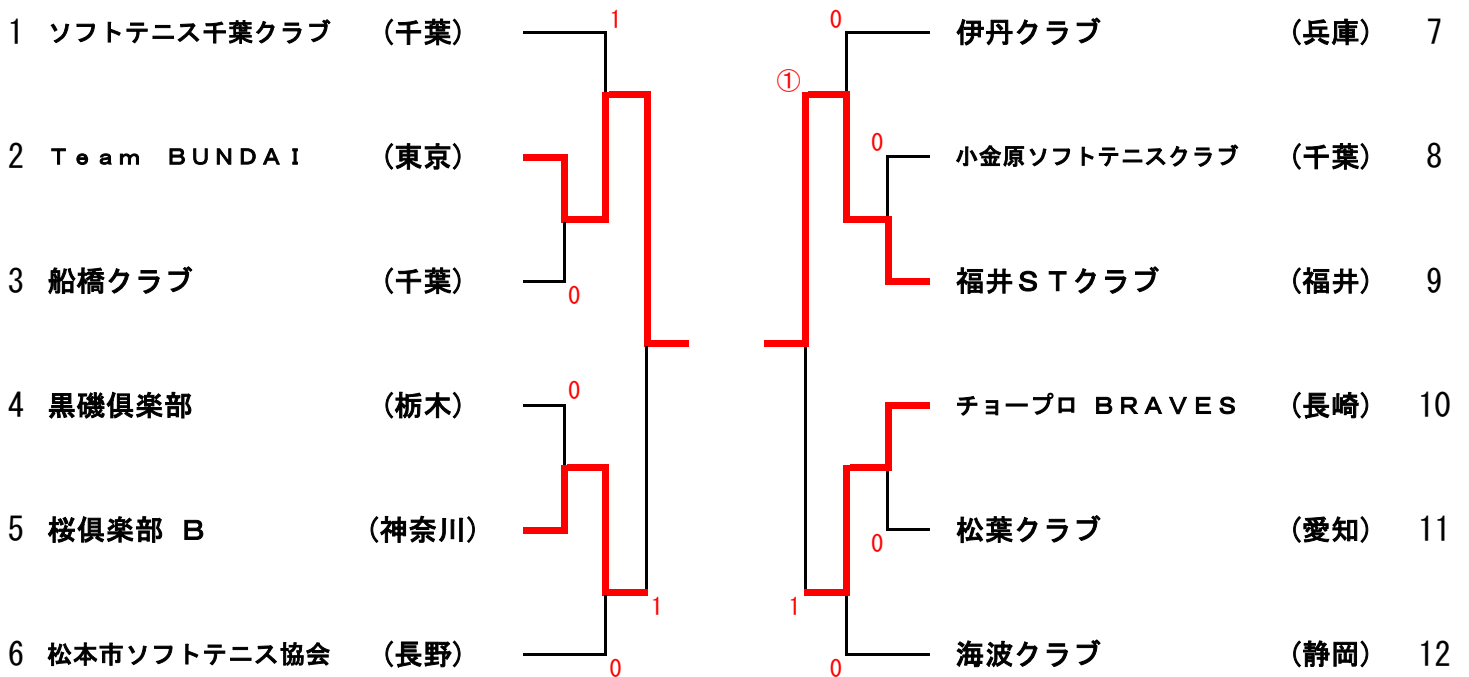

女子の部 準決勝・決勝戦

準 決 勝

1	どんぐり北広島 (広島)	田辺・川口	④ — 2	森下・楠	EASTC (静岡)	12
		富田・上田	④ — 0	望月・佐野		
		榎本・亀田	—	望月・廣瀬		
30	岐阜しらすぎクラブ (岐阜)	野崎・藤盛	1 — ④	杉脇・檜山	桜倶楽部 A (神奈川)	41
		加藤・説田	0 — ④	保坂・和田		
		河合・深尾	—	堂野・脇田		

決 勝

1	どんぐり北広島 (広島)	田辺・川口	3 — ④	保坂・和田	桜倶楽部 A (神奈川)	41
		富田・上田	④ — 0	杉脇・檜山		
		榎本・亀田	1 — ④	堂野・脇田		

女子1位トーナメント

女子2位トーナメント

'19 第26回全日本クラブソフトテニス選手権大会

女子3位トーナメント

女子4位トーナメント