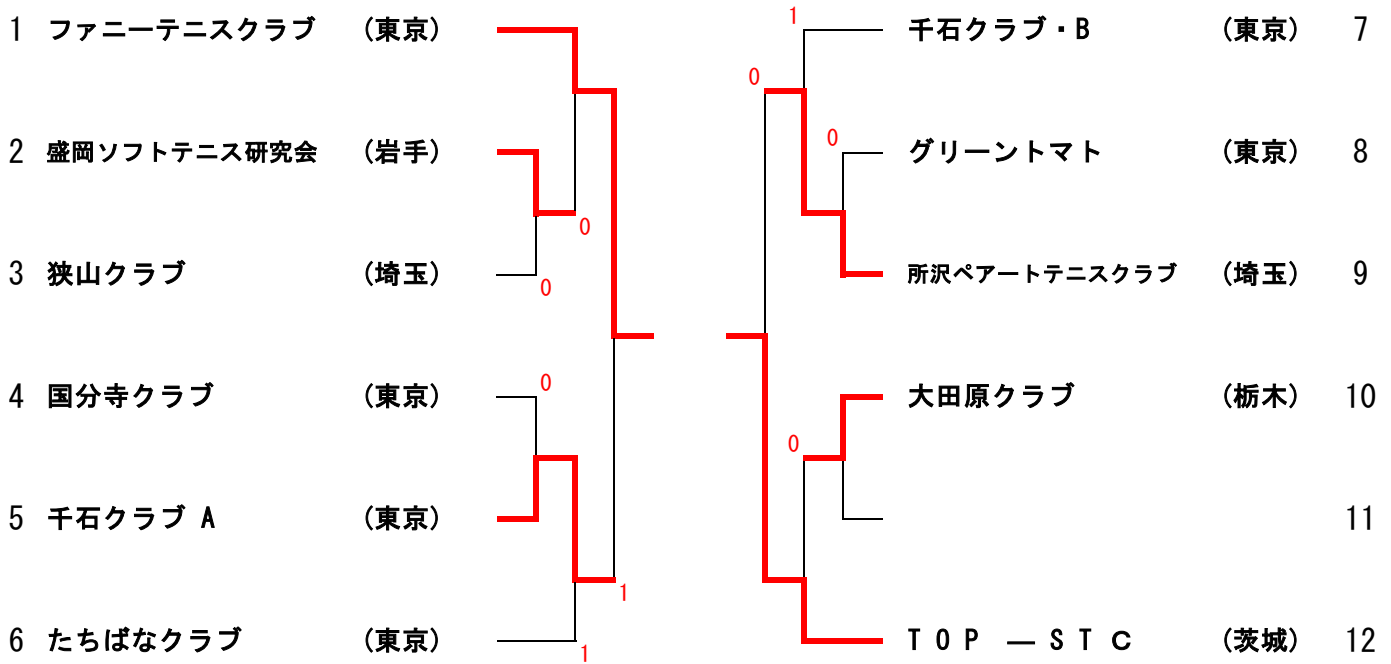

女子の部 準決勝・決勝戦

準 決 勝

1	どんぐり北広島 (広島)	田辺・川口	④ — 2	森下・楠	EASTC (静岡)	12
		富田・上田	④ — 0	望月・佐野		
		榎本・亀田	—	望月・廣瀬		
30	岐阜しらすぎクラブ (岐阜)	野崎・藤盛	1 — ④	杉脇・檜山	桜倶楽部 A (神奈川)	41
		加藤・説田	0 — ④	保坂・和田		
		河合・深尾	—	堂野・脇田		

決 勝

1	どんぐり北広島 (広島)	田辺・川口	3 — ④	保坂・和田	桜倶楽部 A (神奈川)	41
		富田・上田	④ — 0	杉脇・檜山		
		榎本・亀田	1 — ④	堂野・脇田		

女子1位トーナメント

女子2位トーナメント

'19 第26回全日本クラブソフトテニス選手権大会

女子3位トーナメント

女子4位トーナメント