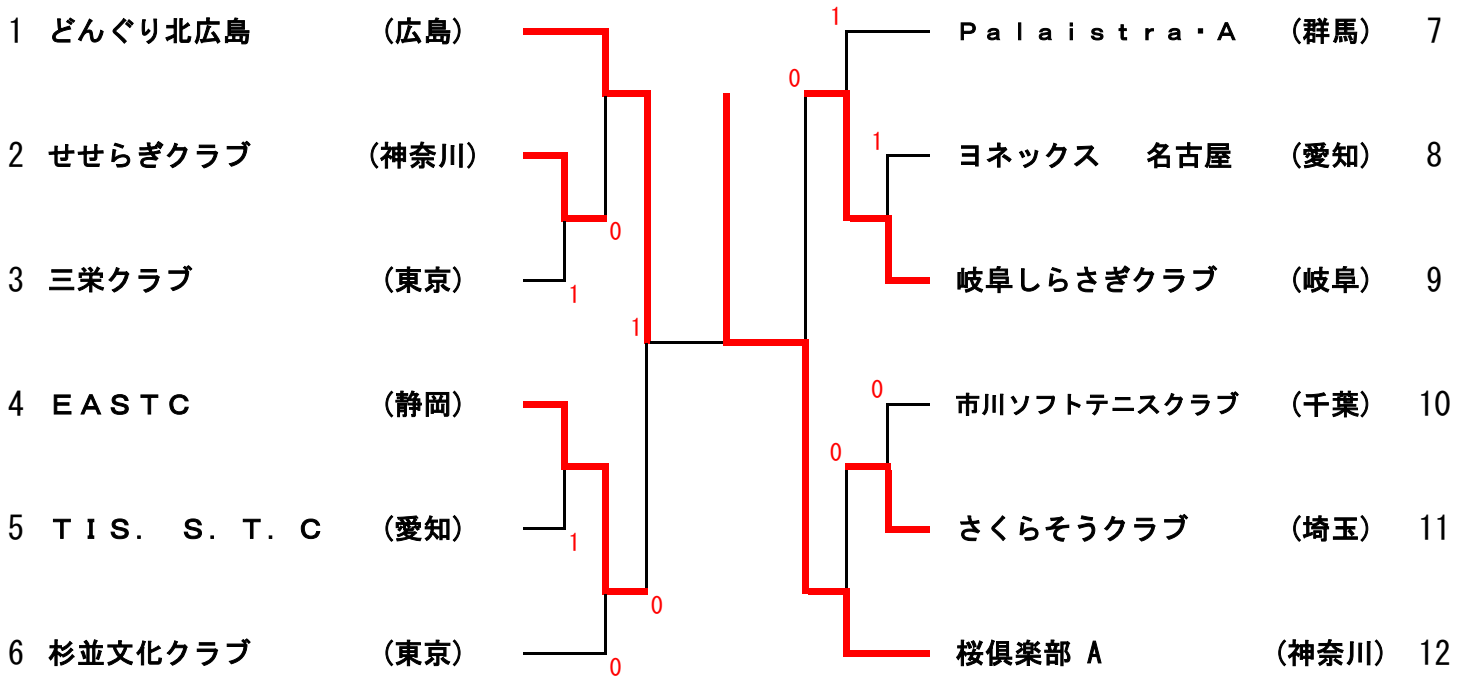

女子の部 準決勝・決勝戦

準 決 勝

1	どんぐり北広島 (広島)	田辺・川口	④ — 2	森下・楠	EASTC (静岡)	12
		富田・上田	④ — 0	望月・佐野		
		榎本・亀田	—	望月・廣瀬		
30	岐阜しらすぎクラブ (岐阜)	野崎・藤盛	1 — ④	杉脇・檜山	桜倶楽部 A (神奈川)	41
		加藤・説田	0 — ④	保坂・和田		
		河合・深尾	—	堂野・脇田		

決 勝

1	どんぐり北広島 (広島)	田辺・川口	3 — ④	保坂・和田	桜倶楽部 A (神奈川)	41
		富田・上田	④ — 0	杉脇・檜山		
		榎本・亀田	1 — ④	堂野・脇田		

女子1位トーナメント

女子2位トーナメント

'19 第26回全日本クラブソフトテニス選手権大会

女子3位トーナメント

女子4位トーナメント